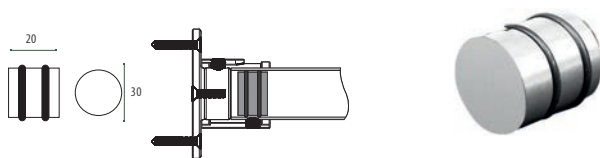

LC.530 / 1000 / 0885

LC53010000885

R202

R808

R281

Autres coloris disponibles sur commande
Andere kleuren beschikbaar op aanvraag

THINK. CONNECT. BUILD

INOX AISI 304

89.606 - 0282 Aluminium

896060282

89.607 - 0282 Aluminium

896070282

89.608 - 0282 Aluminium

896080282

89.609 - 0885

896090885