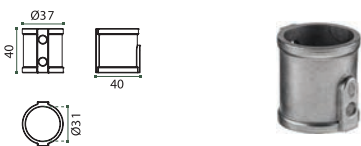

89.602 - R885 Inox Raw

89602R885

89.603 - R885 Inox Raw

89603R885

89.604 - R885 Inox Raw

89604R885

89.605 - R885 Inox Raw

89605R885

LC.530 / 1000 / 0885

LC53010000885

R202

R808

R281

Autres coloris disponibles sur commande
Andere kleuren beschikbaar op aanvraag

THINK. CONNECT. BUILD

INOX AISI 304