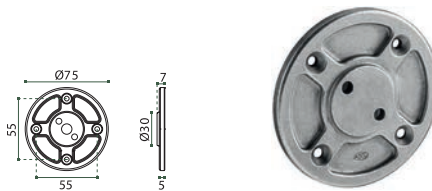

89.602 - R885 Inox Raw

89602R885

89.603 - R885 Inox Raw

89603R885

89.604 - R885 Inox Raw

89604R885

89.605 - R885 Inox Raw

89605R885

LC.530 / 1000 / 0885

LC53010000885

R202

R808

R281

Autres coloris disponibles sur commande
Andere kleuren beschikbaar op aanvraag

THINK. CONNECT. BUILD

INOX AISI 304