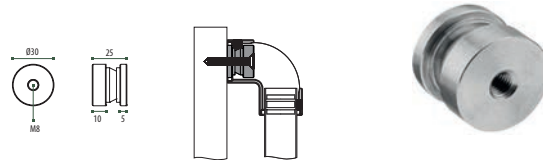

LC.530 / 1000 / 0885

LC53010000885

R202

R808

R281

Autres coloris disponibles sur commande
Andere kleuren beschikbaar op aanvraag

THINK. CONNECT. BUILD

INOX AISI 304

89.606 - 0282 Aluminium

896060282

89.607 - 0282 Aluminium

896070282

89.608 - 0282 Aluminium

896080282

89.609 - 0885

896090885