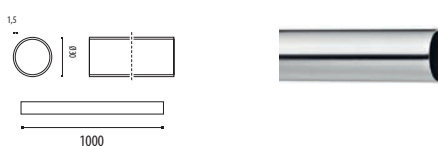

89.602 - R885 Inox Raw

89602R885

89.603 - R885 Inox Raw

89603R885

89.604 - R885 Inox Raw

89604R885

89.605 - R885 Inox Raw

89605R885

LC.530 / 1000 / 0885

LC53010000885

R202

R808

R281

Autres coloris disponibles sur commande
Andere kleuren beschikbaar op aanvraag

THINK. CONNECT. BUILD

INOX AISI 304