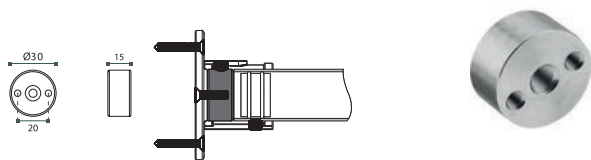

LC.530 / 1000 / 0885

LC53010000885

R202

R808

R281

Autres coloris disponibles sur commande
Andere kleuren beschikbaar op aanvraag

THINK. CONNECT. BUILD

INOX AISI 304

89.606 - 0282 Aluminium

896060282

89.607 - 0282 Aluminium

896070282

89.608 - 0282 Aluminium

896080282

89.609 - 0885

896090885