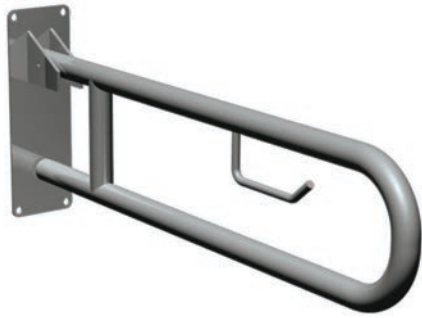

ACCESSOIRES 

*locomoson*

Specialists in interior & furniture design accessories

85.002 - 0885

850020885

Inox Brossé / Geborsteld RVS 0885

85.022 - 0885

850220885

Inox Brossé / Geborsteld RVS 0885

On picture : 85.003-B-0885

85.003 -  - 0885

85003A0885

Inox Brossé / Geborsteld RVS 0885

On picture : 85.009-B-0885

85.009 -  - 0885

85009A0885

Inox Brossé / Geborsteld RVS 0885

A = Rechts / Droite B = Links / Gauche

85.015 -  - 0885

85015A0885

Inox Brossé / Geborsteld RVS 0885

85.012 - 0885

850120885

Inox Brossé / Geborsteld RVS 0885

85.026 -  - 0885

850260885

Inox Brossé / Geborsteld RVS

0885

A = Rechts / Droite    B = Links / Gauche

85.021 - 0885

Rampe - Leuning

850210885