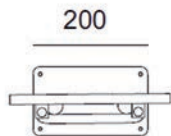

85.026 -  - 0885

850260885

Inox Brossé / Geborsteld RVS

0885

A = Rechts / Droite    B = Links / Gauche

85.021 - 0885

Rampe - Leuning

850210885

Inox Brossé / Geborsteld RVS 0885

85.029 - 0885

Rampe - Leuning

850290885

Inox Brossé / Geborsteld RVS 0885

85.040 - 0885

Siège pliable pour douche - Opklapstoel voor douche

850400885