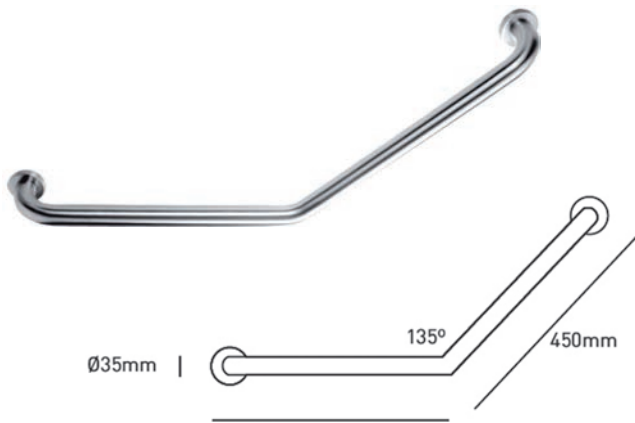

Inox Brossé / Geborsteld RVS 0885

A = Rechts / Droite B = Links / Gauche

85.015 -  - 0885

85015A0885

Inox Brossé / Geborsteld RVS 0885

85.012 - 0885

850120885

Inox Brossé / Geborsteld RVS 0885

85.026 -  - 0885

850260885

Inox Brossé / Geborsteld RVS

0885

A = Rechts / Droite    B = Links / Gauche

85.021 - 0885

Rampe - Leuning

850210885

Inox Brossé / Geborsteld RVS 0885

85.029 - 0885

Rampe - Leuning

850290885

Inox Brossé / Geborsteld RVS 0885

85.040 - 0885

Siège pliable pour douche - Opklapstoel voor douche

850400885