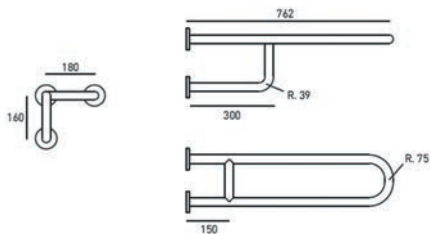

Inox Brossé / Geborsteld RVS 0885

On picture : 85.003-B-0885

85.003 -  - 0885

85003A0885

Inox Brossé / Geborsteld RVS 0885

On picture : 85.009-B-0885

85.009 -  - 0885

85009A0885

Inox Brossé / Geborsteld RVS 0885

A = Rechts / Droite B = Links / Gauche

85.015 -  - 0885

85015A0885

Inox Brossé / Geborsteld RVS 0885

85.012 - 0885

850120885

Inox Brossé / Geborsteld RVS 0885

85.026 -  - 0885

850260885

Inox Brossé / Geborsteld RVS

0885

A = Rechts / Droite    B = Links / Gauche

85.021 - 0885

Rampe - Leuning

850210885