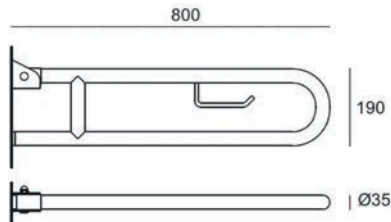

85.002 - 0885

850020885

Inox Brossé / Geborsteld RVS 0885