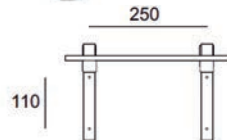

85.041 - 0885

Siège pliable pour douche - Opklapstoel voor douche

850410885

Inox Brossé / Geborsteld RVS 0885