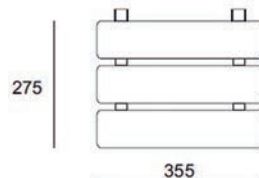

85.041 - 0885

Siège pliable pour douche - Opklapstoel voor douche

850410885

Inox Brossé / Geborsteld RVS 0885