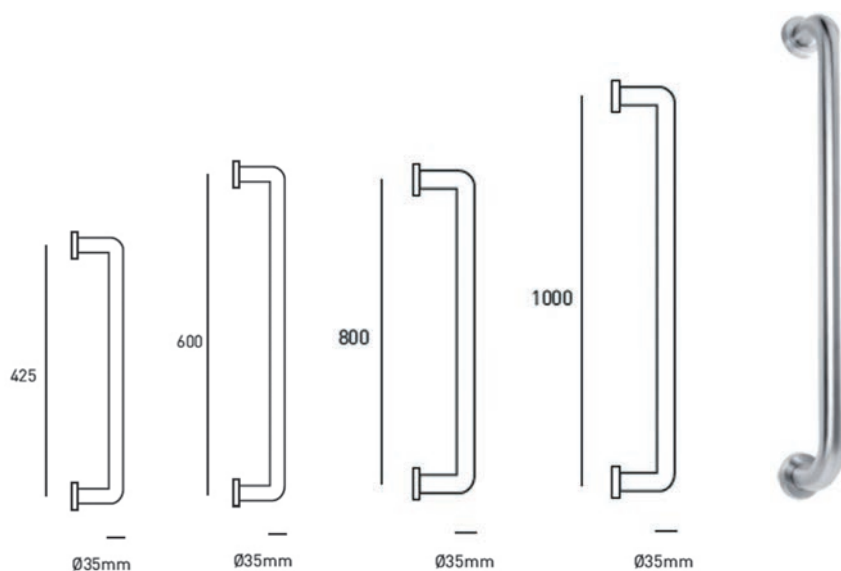

Inox Brossé / Geborsteld RVS 0885

A = Rechts / Droite B = Links / Gauche

85.015 -  - 0885

85015A0885

Inox Brossé / Geborsteld RVS 0885

85.012 - 0885

850120885

Inox Brossé / Geborsteld RVS 0885

85.026 -  - 0885

850260885

Inox Brossé / Geborsteld RVS

0885

A = Rechts / Droite    B = Links / Gauche

85.021 - 0885

Rampe - Leuning

850210885