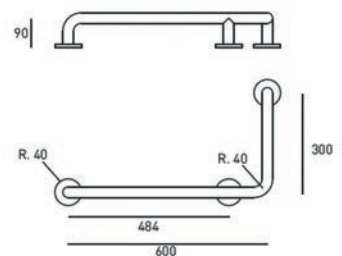

Inox Brossé / Geborsteld RVS 0885

On picture : 85.003-B-0885

85.003 -  - 0885

85003A0885

Inox Brossé / Geborsteld RVS 0885

On picture : 85.009-B-0885

85.009 -  - 0885

85009A0885

Inox Brossé / Geborsteld RVS 0885

A = Rechts / Droite B = Links / Gauche

85.015 -  - 0885

85015A0885

Inox Brossé / Geborsteld RVS 0885

85.012 - 0885

850120885

Inox Brossé / Geborsteld RVS 0885

85.026 -  - 0885

850260885

Inox Brossé / Geborsteld RVS

0885

A = Rechts / Droite    B = Links / Gauche

85.021 - 0885

Rampe - Leuning

850210885