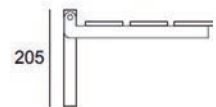

85.041 - 0885

Siège pliable pour douche - Opklapstoel voor douche

850410885

Inox Brossé / Geborsteld RVS 0885