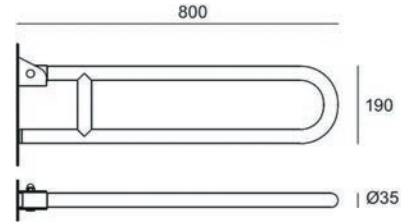

85.022 - 0885

850220885

Inox Brossé / Geborsteld RVS 0885