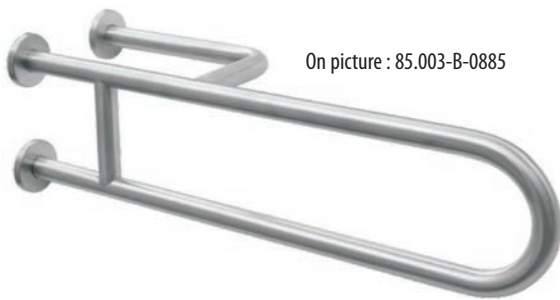

ACCESSOIRES 

*locomoson*

Specialists in interior & furniture design accessories

85.002 - 0885

850020885

Inox Brossé / Geborsteld RVS 0885

85.022 - 0885

850220885

Inox Brossé / Geborsteld RVS 0885

On picture : 85.003-B-0885

85.003 -  - 0885

85003A0885

Inox Brossé / Geborsteld RVS 0885

On picture : 85.009-B-0885

85.009 -  - 0885

85009A0885

Inox Brossé / Geborsteld RVS 0885

A = Rechts / Droite B = Links / Gauche

85.015 -  - 0885

85015A0885

Inox Brossé / Geborsteld RVS 0885

85.012 - 0885

850120885

Inox Brossé / Geborsteld RVS 0885

85.026 -  - 0885

850260885

Inox Brossé / Geborsteld RVS

0885

A = Rechts / Droite    B = Links / Gauche

85.021 - 0885

Rampe - Leuning

850210885