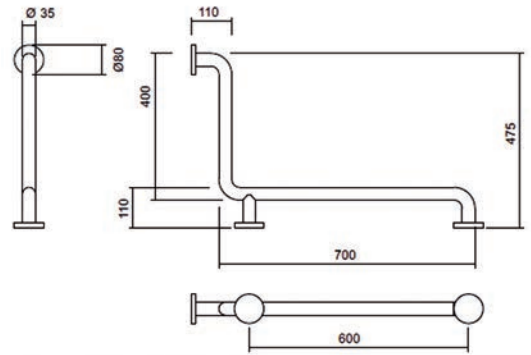

85.029 - 0885

Rampe - Leuning

850290885

Inox Brossé / Geborsteld RVS 0885