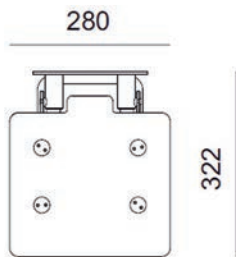

85.026 -  - 0885

850260885

Inox Brossé / Geborsteld RVS

0885

A = Rechts / Droite    B = Links / Gauche

85.021 - 0885

Rampe - Leuning

850210885

Inox Brossé / Geborsteld RVS 0885

85.029 - 0885

Rampe - Leuning

850290885

Inox Brossé / Geborsteld RVS 0885

85.040 - 0885

Siège pliable pour douche - Opklapstoel voor douche

850400885