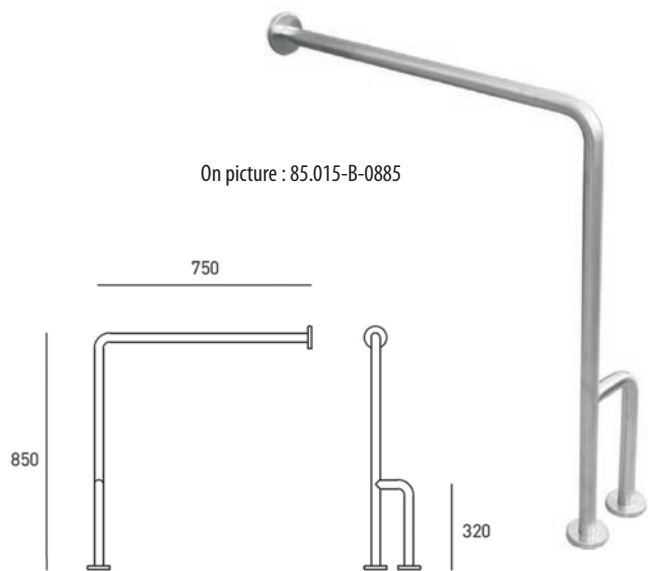

Inox Brossé / Geborsteld RVS 0885

On picture : 85.003-B-0885

85.003 -  - 0885

85003A0885

Inox Brossé / Geborsteld RVS 0885

On picture : 85.009-B-0885

85.009 -  - 0885

85009A0885

Inox Brossé / Geborsteld RVS 0885

A = Rechts / Droite B = Links / Gauche

85.015 -  - 0885

85015A0885

Inox Brossé / Geborsteld RVS 0885

85.012 - 0885

850120885

Inox Brossé / Geborsteld RVS 0885

85.026 -  - 0885

850260885

Inox Brossé / Geborsteld RVS

0885

A = Rechts / Droite    B = Links / Gauche

85.021 - 0885

Rampe - Leuning

850210885

Inox Brossé / Geborsteld RVS 0885

85.029 - 0885

Rampe - Leuning

850290885

Inox Brossé / Geborsteld RVS 0885

85.040 - 0885

Siège pliable pour douche - Opklapstoel voor douche

850400885