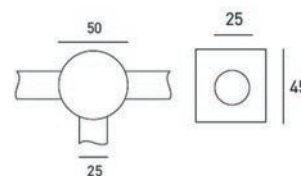

47.046 – 0885

Connecteur 2 Inox Brossé
Verbinding 2 Geborsteld RVS
470460885

INOX AISI 304

47.047 – 0885

Connecteur 3 Inox Brossé
Verbinding 3 Geborsteld RVS
470470885

INOX AISI 304

47.017 – 0885

INOX AISI 304