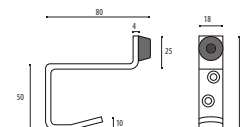

49.061 - 0885

INOX AISI 304

Portemanteau + Arrêt de Porte Inox Brossé
Kapstok + Deurstop Geborsteld RVS

490610885