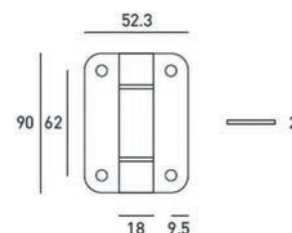

Tube Inox Brossé
Buis Geborsteld RVS

LC251 0885

47.021 - 0885

INOX AISI 304

Charnière à Ressort Inox Brossé
Scharnier met Veer Geborsteld RVS

470210885

47.022 - 0885

INOX AISI 304