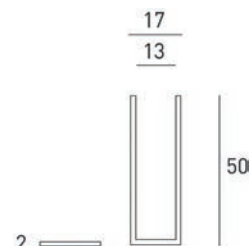

470140885

47.024 - 0885

INOX AISI 304

Attache de sol Inox Brossé
Voetstuk Geborsteld RVS

470240885

47.034 - 0885

INOX AISI 304

Attache de sol Inox Brossé
Voetstuk Geborsteld RVS