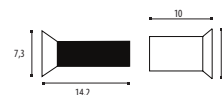

Fixation Murale Inox Brossé
Muurbevestiging Geborsteld RVS

470150885

47.040 - 0885

INOX AISI 304

Vis d'assemblage Inox Brossé
Verbindingsvijs Geborsteld RVS

470400885

LC.251 - - 0885

INOX AISI 304