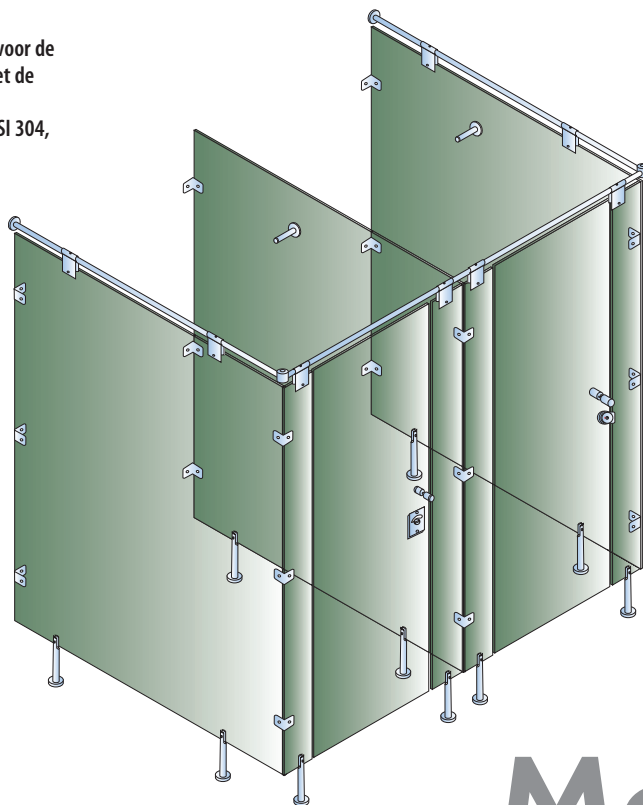

MECABIX

locomoson

Specialists in interior & furniture design accessories

Mecabix

Mecabix is een reeks onderdelen voor de montage van sanitaire buisstructuren met de diameter van 25 mm. Deze onderdelen, vervaardigd in INOX AISI 304, zijn geschikt voor panelen van 13 mm.

Mecabix

Mecabix est un système d'accessoires pour la fabrication de structures sanitaires tubulaires diamètre 25 mm. Ces accessoires, en acier Inoxydable AISI 304, sont prévus pour une utilisation avec panneaux de 13 mm.