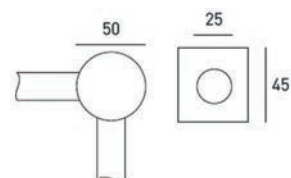

47.046 – 0885

Connecteur 2 Inox Brossé
Verbinding 2 Geborsteld RVS
470460885

INOX AISI 304

47.047 – 0885

Connecteur 3 Inox Brossé
Verbinding 3 Geborsteld RVS
470470885

INOX AISI 304

47.017 – 0885

INOX AISI 304