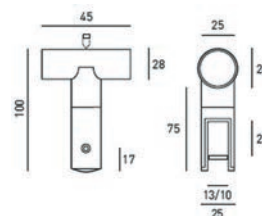

Pied Réglable Inox Brossé
Regelbare Poot Geborsteld RVS

470170885

47.012 – 180 – 0885

INOX AISI 304

Support T Inox Brossé
T Steun Geborsteld RVS

470121800885

47.012 – 90 – 0885

INOX AISI 304