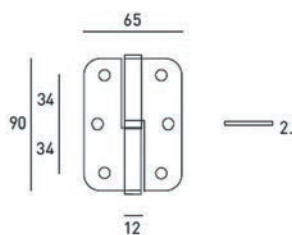

Charnière Inox Brossé
Scharnier Geborsteld RVS

470220885

47.023 - - 0885

INOX AISI 304

Paumelle Inox Brossé
Paumelle Geborsteld RVS

47023A0885

47023B0885

A = Rechts / Droite

B = Links / Gauche

47.004 - 0885

INOX AISI 304

Attache de sol Inox Brossé
Voetstuk Geborsteld RVS

470040885

47.014 - 0885

INOX AISI 304

Attache de sol Inox Brossé
Voetstuk Geborsteld RVS