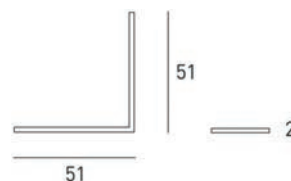

B = Links / Gauche

47.004 - 0885

INOX AISI 304

Attache de sol Inox Brossé
Voetstuk Geborsteld RVS

470040885

47.014 - 0885

INOX AISI 304

Attache de sol Inox Brossé
Voetstuk Geborsteld RVS