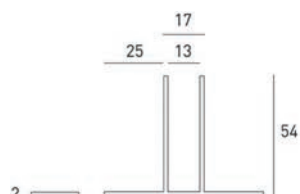

470340885

47.085 - 0885

INOX AISI 304

Condamnation + Visu Inox Brossé
Sluiting met Visu Geborsteld RVS

470850885

49.602 - 0885

INOX AISI 304

Verrou Inox Brossé
Grendel Geborsteld RVS