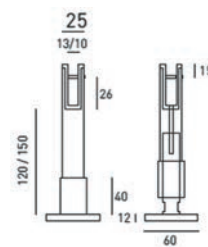

47.046 – 0885

Connecteur 2 Inox Brossé
Verbinding 2 Geborsteld RVS
470460885

INOX AISI 304

47.047 – 0885

Connecteur 3 Inox Brossé
Verbinding 3 Geborsteld RVS
470470885

INOX AISI 304

47.017 – 0885

INOX AISI 304

Pied Réglable Inox Brossé
Regelbare Poot Geborsteld RVS

470170885

47.012 – 180 – 0885

INOX AISI 304

Support T Inox Brossé
T Steun Geborsteld RVS

470121800885

47.012 – 90 – 0885

INOX AISI 304