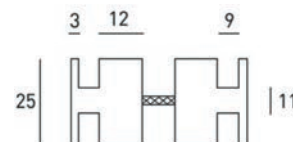

496020885

47.150 - P - 0885

INOX AISI 304

Paire Boutons Inox Brossé
Paar Knoppen Geborsteld RVS

47150P0885

47.151 - P - 0885

INOX AISI 304

Paire Boutons Inox Brossé
Paar Knoppen Geborsteld RVS