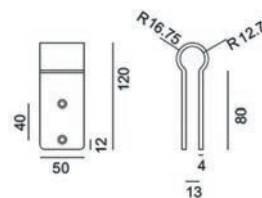

47.016 – 0885

INOX AISI 304

Patte de Fixation Inox Brossé
Plaatbevestiging Geborsteld RVS

470160885