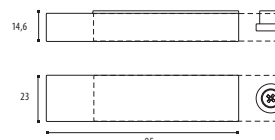

49.602 - 0885

INOX AISI 304

Verrou Inox Brossé
Grendel Geborsteld RVS

496020885