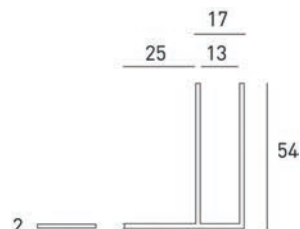

47.014 - 0885

INOX AISI 304

Attache de sol Inox Brossé
Voetstuk Geborsteld RVS

470140885