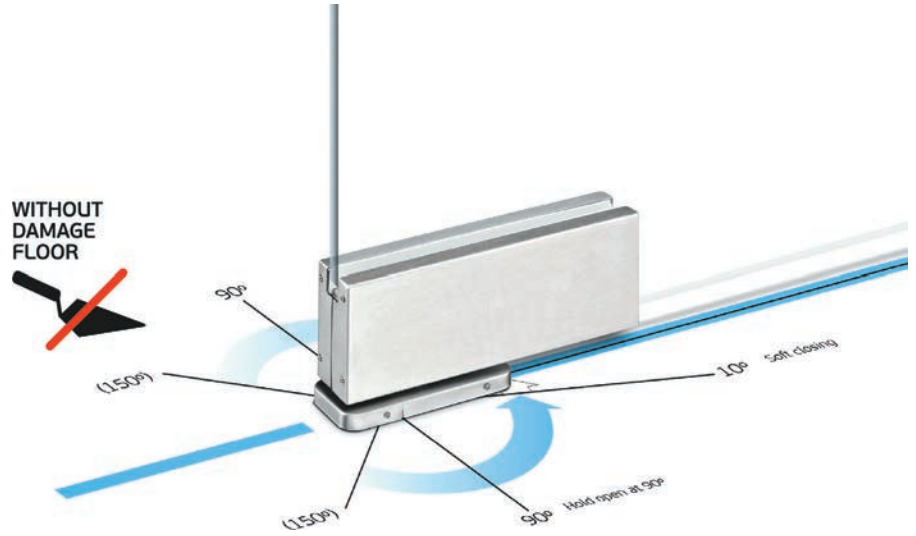

## 89.903

89903 Pivot pour porte verre  
Draaispil voor glazen deur

Max 1000mm

WITHOUT  
DAMAGE  
FLOOR