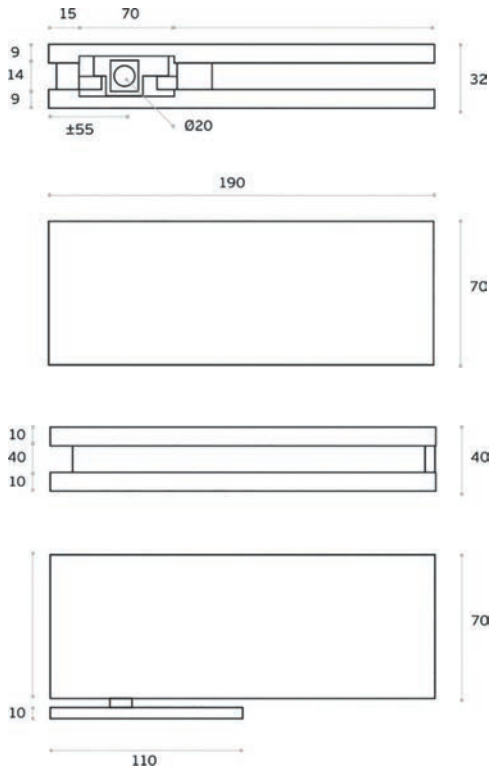

## 89.903

89903 Pivot pour porte verre  
Draaispil voor glazen deur

Max 1000mm

WITHOUT  
DAMAGE  
FLOOR