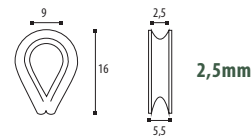

## 87.240- $\emptyset$ -0885

INOX AISI 316

Cosse coeur - Puntkous

872402,50885	Inox Brossé / Geborsteld RVS	0885
8724030885	Inox Brossé / Geborsteld RVS	0885
8724040885	Inox Brossé / Geborsteld RVS	0885
8724060885	Inox Brossé / Geborsteld RVS	0885