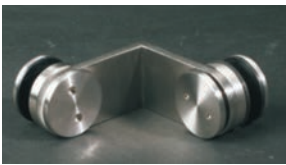

## 89.407 - 0885

INOX AISI 316

Charnière verre/verre - Scharnier glas/glas

894070885 8/10 Inox Brosé / Geborsteld RVS 0885