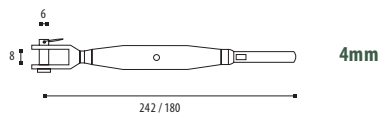

## 87.210 - Ø - 0885

INOX AISI 316

Tendeur à sertir - Kabelspanner in te kassen

872102,50885	Inox Brossé / Geborsteld RVS	0885
8721030885	Inox Brossé / Geborsteld RVS	0885
8721040885	Inox Brossé / Geborsteld RVS	0885
8721060885	Inox Brossé / Geborsteld RVS	0885