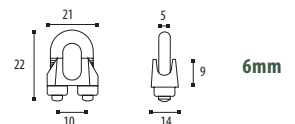

87.231- $\emptyset$ -0885

INOX AISI 316

Boulon avec étrier - Bout met gaffel

872312,50885	Inox Brossé / Geborsteld RVS	0885
8723130885	Inox Brossé / Geborsteld RVS	0885
8723140885	Inox Brossé / Geborsteld RVS	0885
8723160885	Inox Brossé / Geborsteld RVS	0885

3mm

4mm

6mm

87.240- $\emptyset$ -0885

INOX AISI 316

Cosse coeur - Puntkous

872402,50885	Inox Brossé / Geborsteld RVS	0885
8724030885	Inox Brossé / Geborsteld RVS	0885
8724040885	Inox Brossé / Geborsteld RVS	0885
8724060885	Inox Brossé / Geborsteld RVS	0885

3mm

4mm

6mm

87.250- $\emptyset$ -0885

INOX AISI 316

Serre-câble - Draadklem

872502,50885	Inox Brossé / Geborsteld RVS	0885
8725030885	Inox Brossé / Geborsteld RVS	0885
8725040885	Inox Brossé / Geborsteld RVS	0885
8725060885	Inox Brossé / Geborsteld RVS	0885

3mm

4mm

6mm