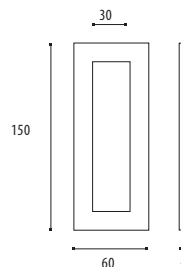

## 89.532 - 0885

INOX AISI 316

Poignée pour verre - Glashandgreep

895320885

Inox Brossé / Geborsteld RVS 0885