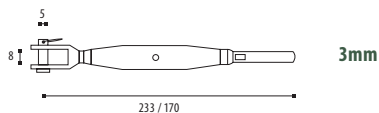

## 87.210 - Ø - 0885

INOX AISI 316

Tendeur à sertir - Kabelspanner in te kassen

872102,50885	Inox Brossé / Geborsteld RVS	0885
8721030885	Inox Brossé / Geborsteld RVS	0885
8721040885	Inox Brossé / Geborsteld RVS	0885
8721060885	Inox Brossé / Geborsteld RVS	0885