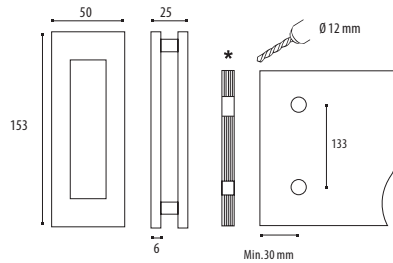

## 89.530 - 0885

INOX AISI 316

Poignée pour verre - Glashandgreep

895300885

Inox Brossé / Geborsteld RVS 0885