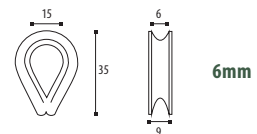

6mm

87.250- $\emptyset$ -0885

INOX AISI 316

Serre-câble - Draadklem

872502,50885	Inox Brossé / Geborsteld RVS	0885
8725030885	Inox Brossé / Geborsteld RVS	0885
8725040885	Inox Brossé / Geborsteld RVS	0885
8725060885	Inox Brossé / Geborsteld RVS	0885