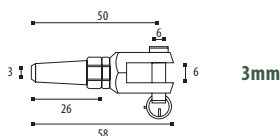

## 87.320 - Ø - 0885

INOX AISI 316

Terminal pour câble avec étrier - Kabelterminal met gaffel

873202,50885	Inox Brossé / Geborsteld RVS	0885
8732030885	Inox Brossé / Geborsteld RVS	0885
8732040885	Inox Brossé / Geborsteld RVS	0885
8732060885	Inox Brossé / Geborsteld RVS	0885