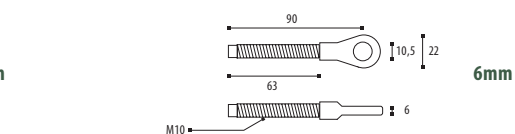

## 87.235 - Ø - 0885

INOX AISI 316

Boulon avec oeillet - Bout met oog

872352,50885	Inox Brossé / Geborsteld RVS	0885
8723530885	Inox Brossé / Geborsteld RVS	0885
8723540885	Inox Brossé / Geborsteld RVS	0885
8723560885	Inox Brossé / Geborsteld RVS	0885