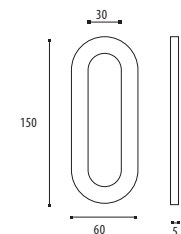

## 89.538 - 0885

INOX AISI 316

Poignée pour verre - Glashandgreep

895380885

Inox Brossé / Geborsteld RVS 0885