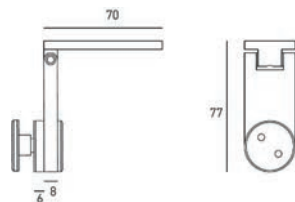

## 89.403 - 0885

INOX AISI 316

Connecteur 90° mur ou sol/verre - Hoekverbindingstuk 90° muur of vloer/glas

894030885 8/10 Inox Brosé / Geborsteld RVS 0885