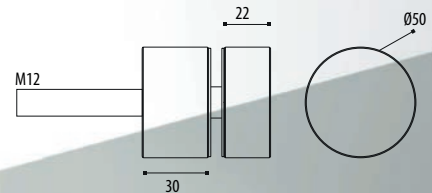

## 89.110 - 0885

INOX AISI 304

Entretoise et fixation verre - Afstandhouder en glasbevestiging

891100885

Inox Brossé / Geborsteld RVS

0885