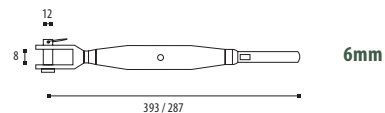

## 87.210 - Ø - 0885

INOX AISI 316

Tendeur à sertir - Kabelspanner in te kassen

872102,50885	Inox Brossé / Geborsteld RVS	0885
8721030885	Inox Brossé / Geborsteld RVS	0885
8721040885	Inox Brossé / Geborsteld RVS	0885
8721060885	Inox Brossé / Geborsteld RVS	0885