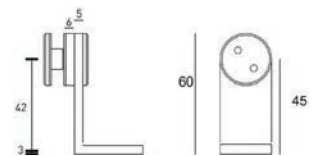

## 89.401 - 0885

INOX AISI 316

Connecteur 90° verre/verre - Hoekverbindingstuk 90° glas/glas

894010885 8/10 Inox Brosé / Geborsteld RVS 0885