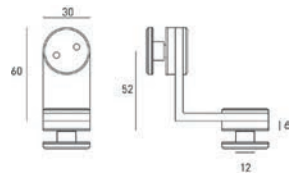

## 89.407 - 0885

INOX AISI 316

Charnière verre/verre - Scharnier glas/glas

894070885 8/10 Inox Brosé / Geborsteld RVS 0885