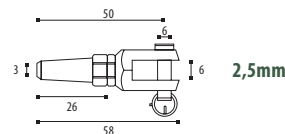

## 87.320 - Ø - 0885

INOX AISI 316

Terminal pour câble avec étrier - Kabelterminal met gaffel

873202,50885	Inox Brossé / Geborsteld RVS	0885
8732030885	Inox Brossé / Geborsteld RVS	0885
8732040885	Inox Brossé / Geborsteld RVS	0885
8732060885	Inox Brossé / Geborsteld RVS	0885