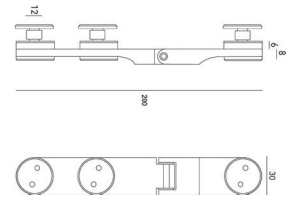

## 89.101 - 0885

INOX AISI 316

Charnière à ressort mur/verre - Scharnier met veer voor muur/glas

891010885 8/10 Inox Brosé / Geborsteld RVS 0885