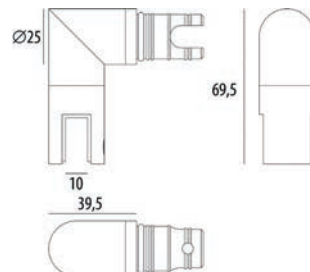

## 89.116 – 0885

INOX AISI 304

Connecteur 90° tube / verre - Hoekverbindingsstuk 90° buis / glas

891160885

Inox Brossé / Geborsteld RVS

0885