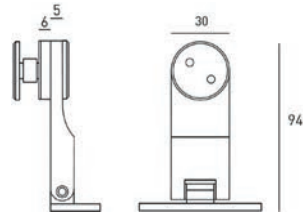

## 89.101 - 0885

INOX AISI 316

Charnière à ressort mur/verre - Scharnier met veer voor muur/glas

891010885 8/10 Inox Brosé / Geborsteld RVS 0885