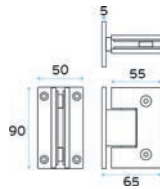

## 89.316 – 0885

INOX AISI 304

Charnière à ressort mur / verre - Scharnier met veer voor muur / glas

893160885

Inox Brossé / Geborsteld RVS

0885