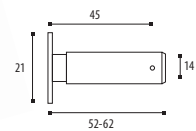

## 87.716 - 0885

Support-tendeur droit - Steunspanner rechts

INOX AISI 316

877160885

Inox Brossé / Geborsteld RVS 0885

2,5mm  
3mm