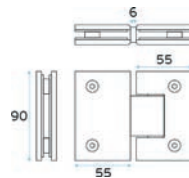

## 89.317 – 0885

INOX AISI 304

Charnière à ressort mur / verre - Scharnier met veer voor muur / glas

893170885

Inox Brossé / Geborsteld RVS

0885