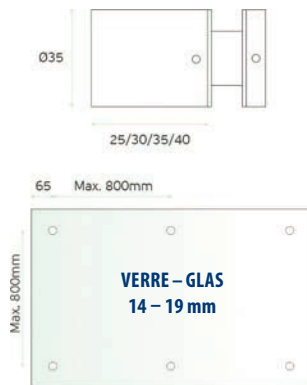

89.106 - - 0885

INOX AISI 304

Entretoise et fixation verre - Afstandhouder en glasbevestiging

89106250885	25	35	Inox Brossé / Geborsteld RVS	0885
89106300885	30	35	Inox Brossé / Geborsteld RVS	0885
89106350885	35	35	Inox Brossé / Geborsteld RVS	0885
89106400885	40	35	Inox Brossé / Geborsteld RVS	0885