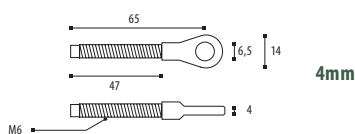

## 87.235 - Ø - 0885

INOX AISI 316

Boulon avec oeillet - Bout met oog

872352,50885	Inox Brossé / Geborsteld RVS	0885
8723530885	Inox Brossé / Geborsteld RVS	0885
8723540885	Inox Brossé / Geborsteld RVS	0885
8723560885	Inox Brossé / Geborsteld RVS	0885