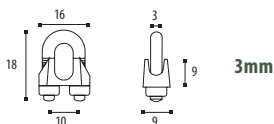

## 87.250- $\emptyset$ -0885

INOX AISI 316

Serre-câble - Draadklem

872502,50885	Inox Brossé / Geborsteld RVS	0885
8725030885	Inox Brossé / Geborsteld RVS	0885
8725040885	Inox Brossé / Geborsteld RVS	0885
8725060885	Inox Brossé / Geborsteld RVS	0885