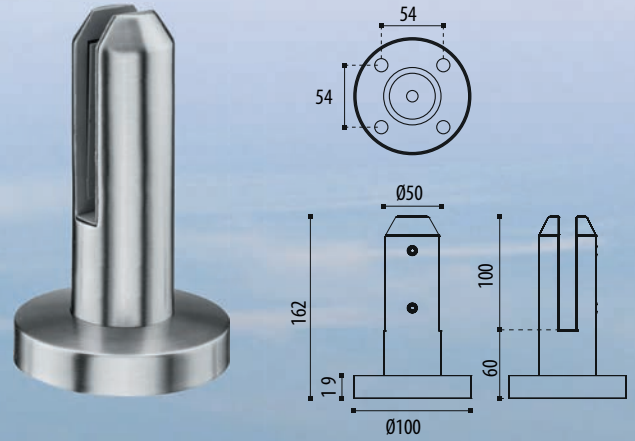

## 89.853 - 0885

INOX AISI 304

Pied de fixation verre - Voetbevestiging voor glas

898530885

Inox Brossé / Geborsteld RVS

0885