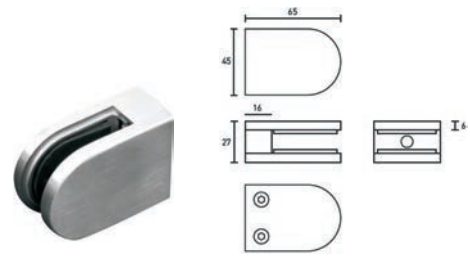

## 89.170 - 0885

INOX AISI 316

Pince pour verre - Klem voor glasplaat

891700885 8/10 Inox Brossé / Geborsteld RVS 0885