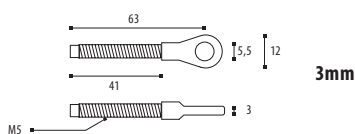

## 87.235 - Ø - 0885

INOX AISI 316

Boulon avec oeillet - Bout met oog

872352,50885	Inox Brossé / Geborsteld RVS	0885
8723530885	Inox Brossé / Geborsteld RVS	0885
8723540885	Inox Brossé / Geborsteld RVS	0885
8723560885	Inox Brossé / Geborsteld RVS	0885