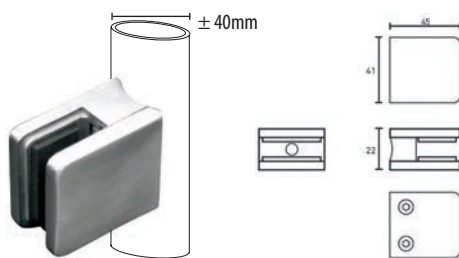

## 89.302 - 0885

INOX AISI 304

Pince pour verre - Klem voor glasplaat

893020885 8/10 Inox Brossé / Geborsteld RVS 0885