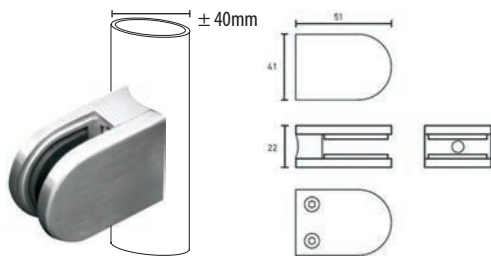

## 89.222 - 0885

INOX AISI 316

Pince pour verre - Klem voor glasplaat

892220885 8/10/12,7 Inox Brossé / Geborsteld RVS 0885