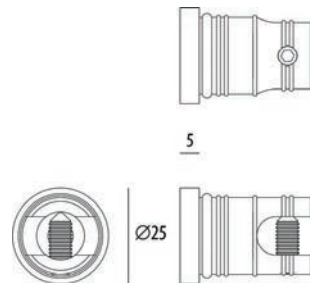

## 89.115 – 0885

INOX AISI 304

Connecteur tube Ø 25 / mur - Verbindingsstuk buis Ø 25 / Muur

891150885

Inox Brossé / Geborsteld RVS

0885