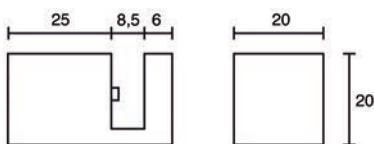

19.700 - 0885

Support pour verre vertical - Steun voor vertikaalglas

197000885	8,5	Inox Brossé / Geborsteld RVS	0885