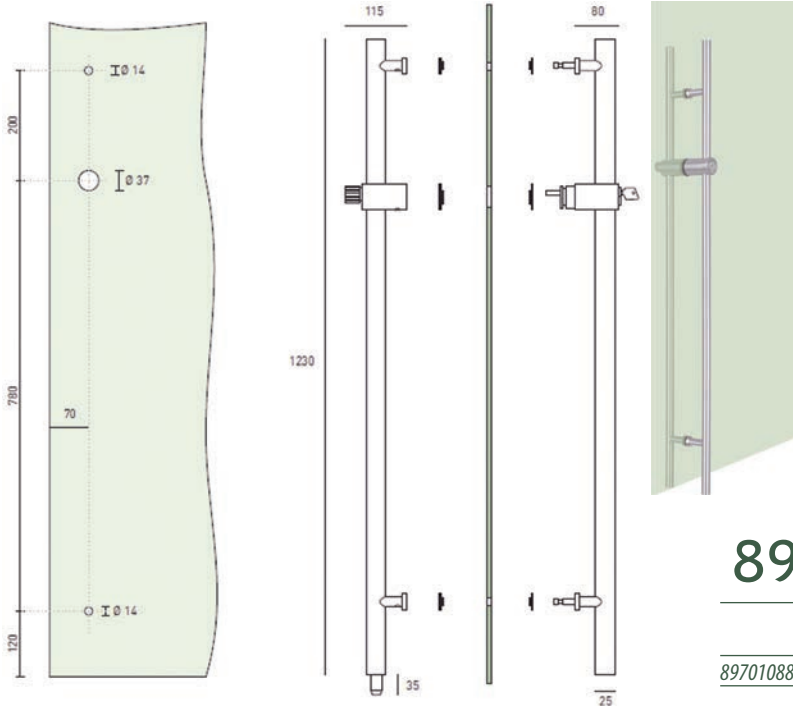

GLASS HARDWARE

89.701 - 0885

INOX AISI 304

897010885

Inox Brosé / Geborsteld RVS

0885