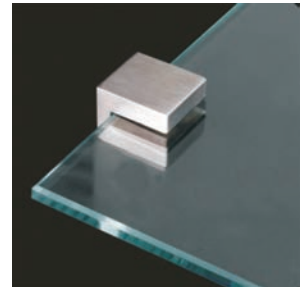

89.700 - 0885

Support tablette verre - Steun voor glastablet

897000885	8	Inox Brossé / Geborsteld RVS	0885