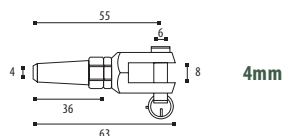

## 87.320 - Ø - 0885

INOX AISI 316

Terminal pour câble avec étrier - Kabelterminal met gaffel

873202,50885	Inox Brossé / Geborsteld RVS	0885
8732030885	Inox Brossé / Geborsteld RVS	0885
8732040885	Inox Brossé / Geborsteld RVS	0885
8732060885	Inox Brossé / Geborsteld RVS	0885