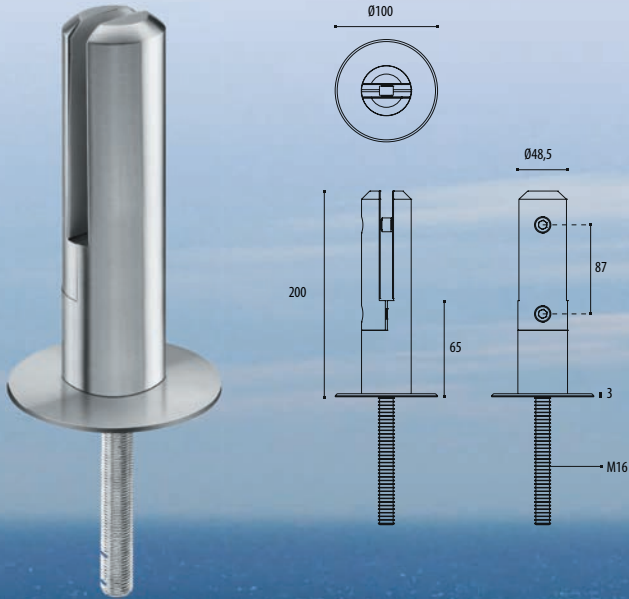

## 89.850 - 0885

INOX AISI 304

Pied de fixation verre - Voetbevestiging voor glas

898500885

Inox Brossé / Geborsteld RVS

0885