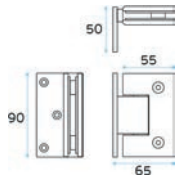

## 89.107 - - 0885

INOX AISI 304

Entretoise et fixation verre - Afstandhouder en glasbevestiging

				
89107250885	25	35	Inox Brossé / Geborsteld RVS	0885
89107300885	30	35	Inox Brossé / Geborsteld RVS	0885
89107350885	35	35	Inox Brossé / Geborsteld RVS	0885
89107400885	40	35	Inox Brossé / Geborsteld RVS	0885