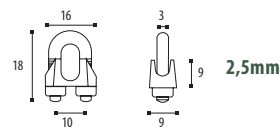

## 87.250- $\emptyset$ -0885

INOX AISI 316

Serre-câble - Draadklem

872502,50885	Inox Brossé / Geborsteld RVS	0885
8725030885	Inox Brossé / Geborsteld RVS	0885
8725040885	Inox Brossé / Geborsteld RVS	0885
8725060885	Inox Brossé / Geborsteld RVS	0885