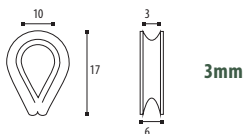

## 87.240- $\emptyset$ -0885

INOX AISI 316

Cosse coeur - Puntkous

872402,50885	Inox Brossé / Geborsteld RVS	0885
8724030885	Inox Brossé / Geborsteld RVS	0885
8724040885	Inox Brossé / Geborsteld RVS	0885
8724060885	Inox Brossé / Geborsteld RVS	0885