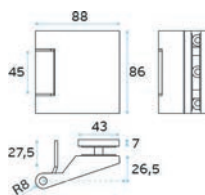

## 89.318 – 0885

INOX AISI 304

Charnière à ressort verre / verre - Scharnier met veer voor glas / glas

893180885

Inox Brossé / Geborsteld RVS

0885