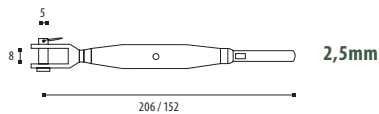

## 87.210 - Ø - 0885

INOX AISI 316

Tendeur à sertir - Kabelspanner in te kassen

872102,50885	Inox Brossé / Geborsteld RVS	0885
8721030885	Inox Brossé / Geborsteld RVS	0885
8721040885	Inox Brossé / Geborsteld RVS	0885
8721060885	Inox Brossé / Geborsteld RVS	0885