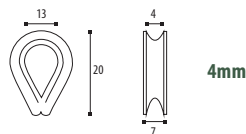

87.231- $\emptyset$ -0885

INOX AISI 316

Boulon avec étrier - Bout met gaffel

872312,50885	Inox Brossé / Geborsteld RVS	0885
8723130885	Inox Brossé / Geborsteld RVS	0885
8723140885	Inox Brossé / Geborsteld RVS	0885
8723160885	Inox Brossé / Geborsteld RVS	0885

3mm

4mm

6mm

87.240- $\emptyset$ -0885

INOX AISI 316

Cosse coeur - Puntkous

872402,50885	Inox Brossé / Geborsteld RVS	0885
8724030885	Inox Brossé / Geborsteld RVS	0885
8724040885	Inox Brossé / Geborsteld RVS	0885
8724060885	Inox Brossé / Geborsteld RVS	0885

3mm

4mm

6mm

87.250- $\emptyset$ -0885

INOX AISI 316

Serre-câble - Draadklem

872502,50885	Inox Brossé / Geborsteld RVS	0885
8725030885	Inox Brossé / Geborsteld RVS	0885
8725040885	Inox Brossé / Geborsteld RVS	0885
8725060885	Inox Brossé / Geborsteld RVS	0885

3mm

4mm

6mm