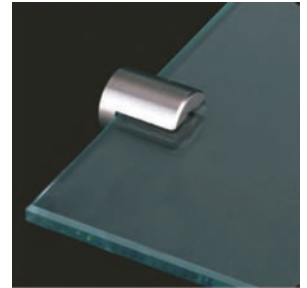

89.560 - □↕ - 0885

Support tablette verre - Steun voor glastablet

8956060885	6	Inox Brossé / Geborsteld RVS	0885
8956080885	8	Inox Brossé / Geborsteld RVS	0885