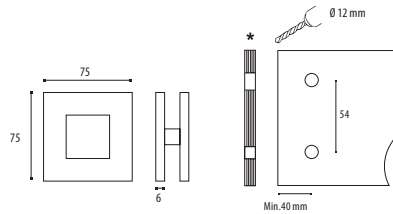

## 89.529 - 0885

INOX AISI 316

Poignée pour verre - Glashandgreep

895290885

Inox Brossé / Geborsteld RVS 0885