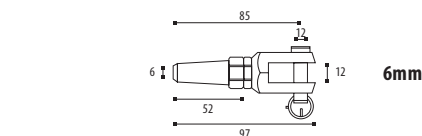

## 87.320 - Ø - 0885

INOX AISI 316

Terminal pour câble avec étrier - Kabelterminal met gaffel

873202,50885	Inox Brossé / Geborsteld RVS	0885
8732030885	Inox Brossé / Geborsteld RVS	0885
8732040885	Inox Brossé / Geborsteld RVS	0885
8732060885	Inox Brossé / Geborsteld RVS	0885