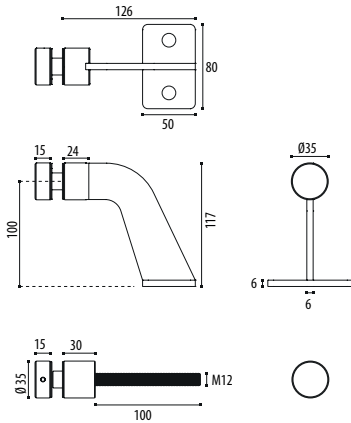

89.902 - 0885

INOX AISI 304

Support pour verre - Steun voor glas

899020885

Inox Brossé / Geborsteld RVS

0885