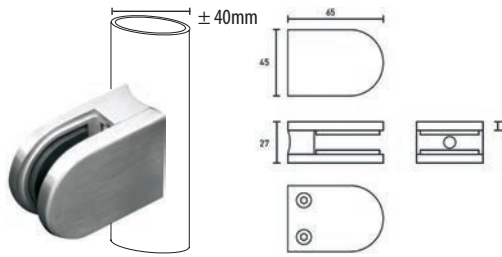

## 89.170 - 0885

INOX AISI 316

Pince pour verre - Klem voor glasplaat

891700885 8/10 Inox Brossé / Geborsteld RVS 0885