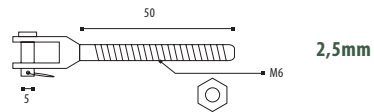

## 87.231- $\emptyset$ -0885

INOX AISI 316

Boulon avec étrier - Bout met gaffel

872312,50885	Inox Brossé / Geborsteld RVS	0885
8723130885	Inox Brossé / Geborsteld RVS	0885
8723140885	Inox Brossé / Geborsteld RVS	0885
8723160885	Inox Brossé / Geborsteld RVS	0885