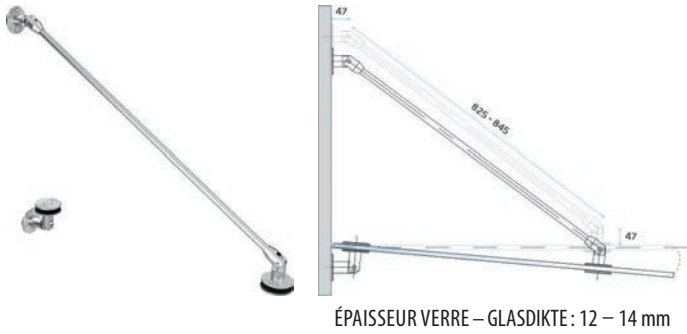

## 89.300 – 0885

INOX AISI 304

Charnière mur / verre - Scharnier voor muur / glas

893000885

Inox Brossé / Geborsteld RVS

0885

ÉPAISSEUR VERRE – GLASDIKTE: 12 – 14 mm