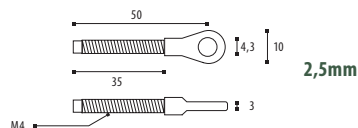

## 87.235 - Ø - 0885

INOX AISI 316

Boulon avec oeillet - Bout met oog

872352,50885	Inox Brossé / Geborsteld RVS	0885
8723530885	Inox Brossé / Geborsteld RVS	0885
8723540885	Inox Brossé / Geborsteld RVS	0885
8723560885	Inox Brossé / Geborsteld RVS	0885