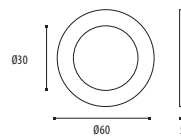

## 89.536 - 0885

INOX AISI 316

Poignée pour verre - Glashandgreep

895360885

Inox Brossé / Geborsteld RVS 0885