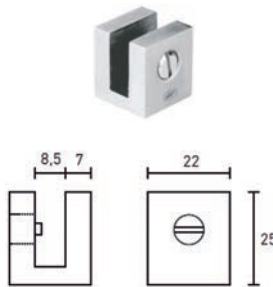

89.700 - 0885

Support tablette verre - Steun voor glastablet

897000885	8	Inox Brossé / Geborsteld RVS	0885