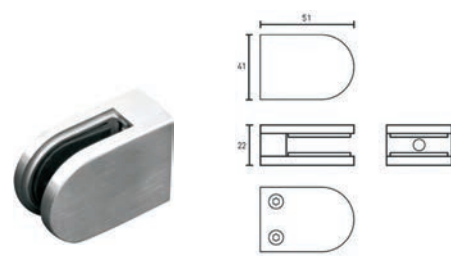

## 89.182 - 0885

INOX AISI 304

Pince pour verre - Klem voor glasplaat

891820885 8/10 Inox Brossé / Geborsteld RVS 0885