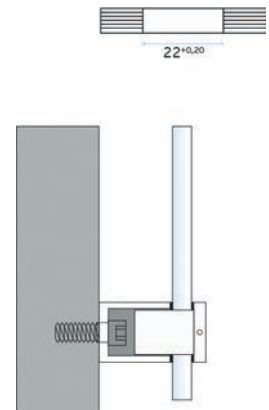

89.107 - - 0885

INOX AISI 304

Entretoise et fixation verre - Afstandhouder en glasbevestiging

89107250885	25	35	Inox Brossé / Geborsteld RVS	0885
89107300885	30	35	Inox Brossé / Geborsteld RVS	0885
89107350885	35	35	Inox Brossé / Geborsteld RVS	0885
89107400885	40	35	Inox Brossé / Geborsteld RVS	0885