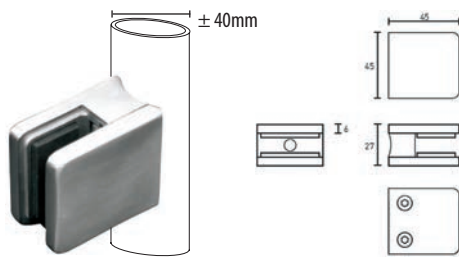

## 89.102 - 0885

INOX AISI 316

Pince pour verre - Klem voor glasplaat

891020885 10/12 Inox Brossé / Geborsteld RVS 0885