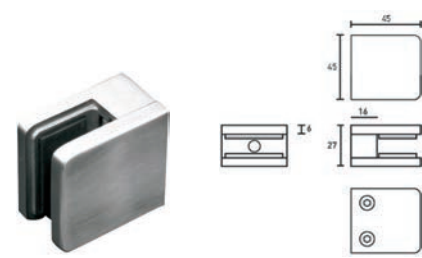

## 89.171 - 0885

INOX AISI 316

Pince pour verre - Klem voor glasplaat

891710885 8/10/12,7 Inox Brossé / Geborsteld RVS 0885