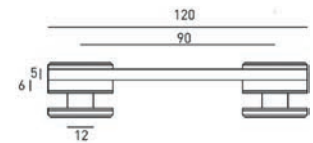

## 89.409 - 0885

INOX AISI 316

Charnière mur/verre - Scharnier muur/glas

894090885 8/10 Inox Brosé / Geborsteld RVS 0885