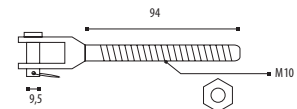

6mm

87.240- $\emptyset$ -0885

INOX AISI 316

Cosse coeur - Puntkous

872402,50885	Inox Brossé / Geborsteld RVS	0885
8724030885	Inox Brossé / Geborsteld RVS	0885
8724040885	Inox Brossé / Geborsteld RVS	0885
8724060885	Inox Brossé / Geborsteld RVS	0885