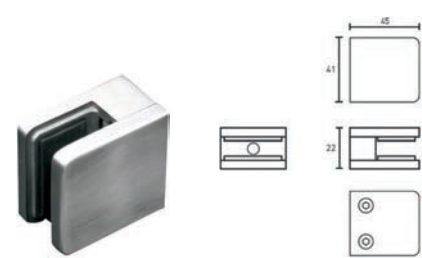

## 89.183 - 0885

INOX AISI 304

Pince pour verre - Klem voor glasplaat

891830885 8/10 Inox Brossé / Geborsteld RVS 0885