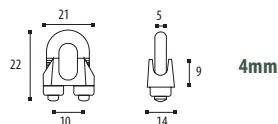

87.231- $\emptyset$ -0885

INOX AISI 316

Boulon avec étrier - Bout met gaffel

872312,50885	Inox Brossé / Geborsteld RVS	0885
8723130885	Inox Brossé / Geborsteld RVS	0885
8723140885	Inox Brossé / Geborsteld RVS	0885
8723160885	Inox Brossé / Geborsteld RVS	0885

3mm

4mm

6mm

87.240- $\emptyset$ -0885

INOX AISI 316

Cosse coeur - Puntkous

872402,50885	Inox Brossé / Geborsteld RVS	0885
8724030885	Inox Brossé / Geborsteld RVS	0885
8724040885	Inox Brossé / Geborsteld RVS	0885
8724060885	Inox Brossé / Geborsteld RVS	0885

3mm

4mm

6mm

87.250- $\emptyset$ -0885

INOX AISI 316

Serre-câble - Draadklem

872502,50885	Inox Brossé / Geborsteld RVS	0885
8725030885	Inox Brossé / Geborsteld RVS	0885
8725040885	Inox Brossé / Geborsteld RVS	0885
8725060885	Inox Brossé / Geborsteld RVS	0885

3mm

4mm

6mm