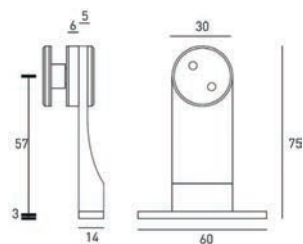

## 89.405 - 0885

INOX AISI 316

Connecteur 180° verre/verre - Verbindingsstuk 180° glas/glas

894050885 8/10 Inox Brosé / Geborsteld RVS 0885