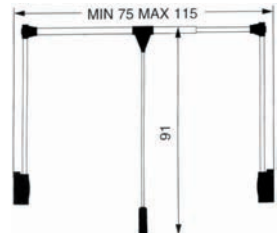

60.101

LIFT Droit - Rechts

Réglable - Regelbaar : 50...60 cm

Puissance - Kracht : 12 Kg

60101	Chrome Brillant / Glanzend Chroom Gris / Grijs	0180 8079

60.102

LIFT Gauche - Links

Réglable - Regelbaar : 50...60 cm

Puissance - Kracht : 12 Kg

60102	Chrome Brillant / Glanzend Chroom Gris / Grijs	0180 8079

60.151

SUPER LIFT

Réglable - Regelbaar : 75...115 cm

Puissance - Kracht : 12...18 Kg

60151	Chrome Brillant / Glanzend Chroom Gris / Grijs	0180 8079

60.300

LIFT 300

Réglable - Regelbaar : 75...115 cm

Puissance - Kracht : 10 Kg

60300	Chrome Brillant / Glanzend Chroom Gris / Grijs	0180 8079

60.500

LIFT 500

Réglable - Regelbaar : 75...115 cm

Puissance - Kracht : 10 Kg

60500	Chrome Brillant / Glanzend Chroom Gris / Grijs	0180 8079

60.700

LIFT 700

Réglable - Regelbaar : 75...115 cm

Puissance - Kracht : 15 Kg

60700	Chrome Brillant / Glanzend Chroom Gris / Grijs	0180 8079

DONNÉES TECHNIQUES DISPONIBLES
SUR DEMANDE
TECHNISCHE GEGEVENS OP AANVRAAG