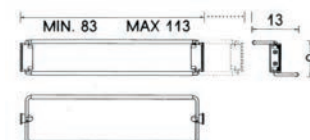

0180
8079

60.115

Porte Chaussures Latéral - Lateraal Schoenenrek

Réglable - Regelbaar : 48...80 cm

60115

Chrome Brillant / Glanzend Chroom
Gris / Grijs

0180
8079

60.116

Porte Chaussures Latéral - Lateraal Schoenenrek

Réglable - Regelbaar : 80...113 cm

60116

Chrome Brillant / Glanzend Chroom
Gris / Grijs

0180
8079

60.157

Paire Guides Porte Chaussures - Railsysteem voor Schoenenrek