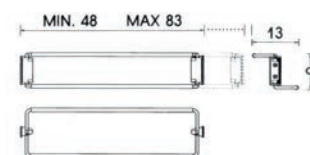

0180
8079

60.115

Porte Chaussures Latéral - Lateraal Schoenenrek

Réglable - Regelbaar : 48...80 cm

60115

Chrome Brillant / Glanzend Chroom
Gris / Grijs

0180
8079

60.116

Porte Chaussures Latéral - Lateraal Schoenenrek

Réglable - Regelbaar : 80...113 cm

60116

Chrome Brillant / Glanzend Chroom
Gris / Grijs

0180
8079

60.157

Paire Guides Porte Chaussures - Railsysteem voor Schoenenrek