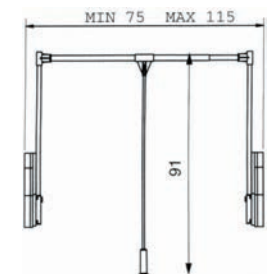

60.101

LIFT Droit - Rechts

Réglable - Regelbaar : 50...60 cm

Puissance - Kracht : 12 Kg

60101	Chrome Brillant / Glanzend Chroom Gris / Grijs	0180 8079

60.102

LIFT Gauche - Links

Réglable - Regelbaar : 50...60 cm

Puissance - Kracht : 12 Kg

60102	Chrome Brillant / Glanzend Chroom Gris / Grijs	0180 8079

60.151

SUPER LIFT

Réglable - Regelbaar : 75...115 cm

Puissance - Kracht : 12...18 Kg

60151	Chrome Brillant / Glanzend Chroom Gris / Grijs	0180 8079

60.300

LIFT 300

Réglable - Regelbaar : 75...115 cm

Puissance - Kracht : 10 Kg

60300	Chrome Brillant / Glanzend Chroom Gris / Grijs	0180 8079

60.500

LIFT 500

Réglable - Regelbaar : 75...115 cm

Puissance - Kracht : 10 Kg

60500	Chrome Brillant / Glanzend Chroom Gris / Grijs	0180 8079

60.700

LIFT 700

Réglable - Regelbaar : 75...115 cm

Puissance - Kracht : 15 Kg

60700	Chrome Brillant / Glanzend Chroom Gris / Grijs	0180 8079

DONNÉES TECHNIQUES DISPONIBLES
SUR DEMANDE
TECHNISCHE GEGEVENS OP AANVRAAG