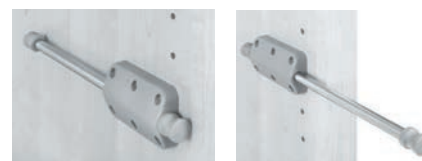

60.171

Support de cintre - Hangersteun

60171

Gris / Grijs

8079