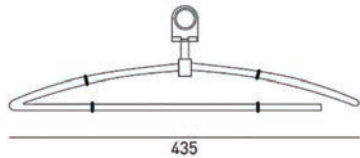

## 49.910 - 0885

INOX AISI 304

Cintre - Kleerhanger

499100885

435

8

Inox Brossé / Geborsteld RVS

0885