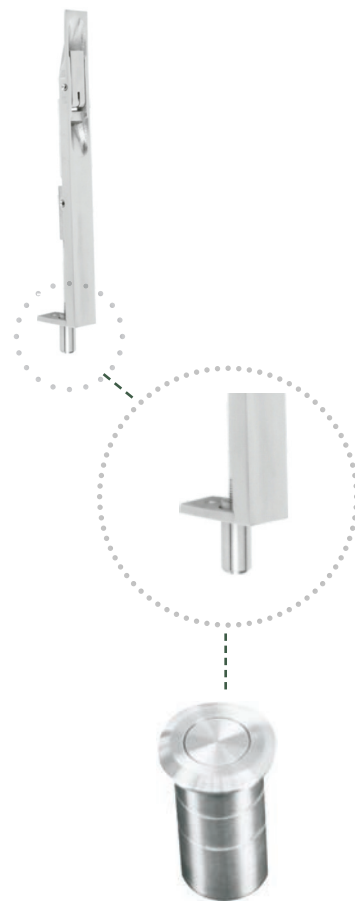

47.420 - 0885

INOX AISI 304

Verrou à glissière - Deurvergrendeling met schuifstelsel

474200885

200

10

Inox Brossé / Geborsteld RVS

0885

47.419 - 0885

INOX AISI 304

Bouchon à ressorts - Bodemhuls met slijpgat

474190885

30

11

19

Inox Brossé / Geborsteld RVS

0885