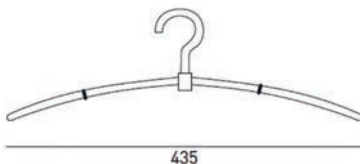

## 49.913 - 0885

INOX AISI 304

Cintre - Kleerhanger

499130885

435

8

Inox Brossé / Geborsteld RVS

0885