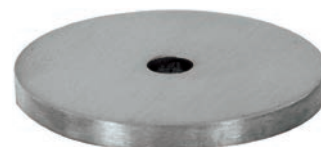

49.772 - - - 0885

INOX AISI 304

Rondelle - Ring

49772352,550885	35	2,5	5	Inox Brossé / Geborsteld RVS	0885
4977235260885	35	2	6	Inox Brossé / Geborsteld RVS	0885
49772321,570885	32	1,5	7	Inox Brossé / Geborsteld RVS	0885
4977232270885	32	2	7	Inox Brossé / Geborsteld RVS	0885
4977255380885	55	3	8	Inox Brossé / Geborsteld RVS	0885