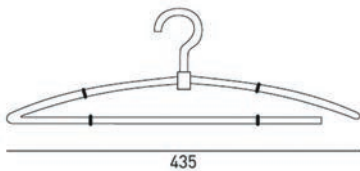

## 49.912 - 0885

INOX AISI 304

Cintre - Kleerhanger

499120885

435

8

Inox Brossé / Geborsteld RVS

0885