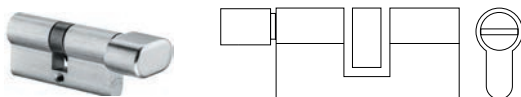

47.020 - WC

Carré 8x8 + 6x6 - Vierkant
47020WC

47.526 - B2 - 3030

Cylindre sanitaire - WC cylinder
47526B23030

19.520 -

Cylindre européen - Europese cylinder

195203030
195203535
195203040

30 30
35 35
30 40

47.520 - B - 3232

Cylindre européen + bouton - Europese cylinder + knop
47520B3232

47.523 -

Cylindre européen de sécurité - Europese veiligheids cylinder

475233030
475233535
475233040

30 30
35 35
30 40

SERRURES / SLOTEN