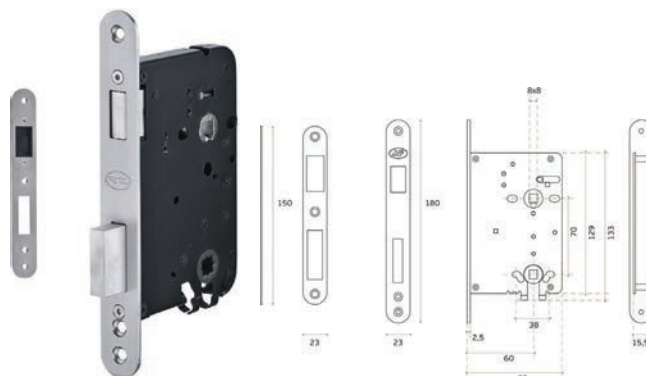

47.807 – 0885

INOX AISI 304

Serrure sanitaire Acier Inox Brossé
Sanitair slot Geborsteld RVS

478070885

0885