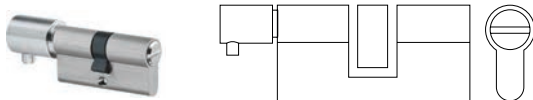

47.020 - WC

Carré 8x8 + 6x6 - Vierkant
47020WC

47.526 - B2 - 3030

Cylindre sanitaire - WC cylinder
47526B23030

19.520 -

Cylindre européen - Europese cylinder

195203030
195203535
195203040

30 30
35 35
30 40

47.520 - B - 3232

Cylindre européen + bouton - Europese cylinder + knop
47520B3232

47.523 -

Cylindre européen de sécurité - Europese veiligheids cylinder

475233030
475233535
475233040

30 30
35 35
30 40

SERRURES / SLOTEN