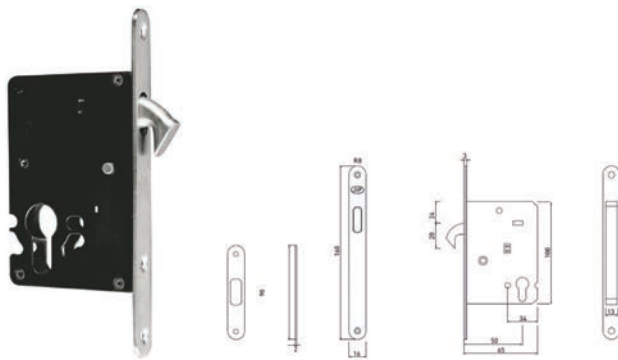

47.604

INOX AISI 304

Serrure Yale de sécurité - Yale Veiligheidsslot

47604

Series of horizontal lines for notes or specifications.

47.698

INOX AISI 304

Serrure pour porte coulissante - Slot voor schuifdeur

47698

47.697

INOX AISI 304

Serrure pour porte coulissante - Slot voor schuifdeur

47697

47.692

INOX AISI 304

Serrure Yale pour porte coulissante - Yale Slot voor schuifdeur

47692

47.695

INOX AISI 304

Serrure Sanitaire pour porte coulissante - WC Slot voor schuifdeur

47695

47.613 - 0885

INOX AISI 304

Petite serrure sanitaire - Klein WC Slot