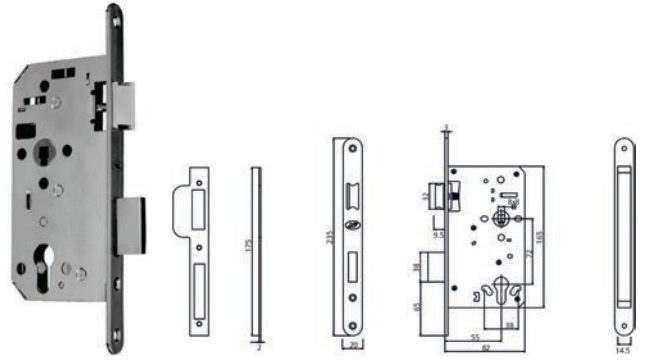

47.520 - B - 3232

Cylindre européen + bouton - Europese cylinder + knop
47520B3232

47.523 -

Cylindre européen de sécurité - Europese veiligheids cylinder

475233030
475233535
475233040

30 30
35 35
30 40

SERRURES / SLOTEN

47.660

INOX AISI 304

Serrure de Passage - Passageslot

47660

47.662

INOX AISI 304

Serrure Yale - Yale Slot

47662

47.661

INOX AISI 304

Serrure Yale - Yale Slot

47661

47.663

INOX AISI 304

Serrure pour Sanitaire - WC Slot

47663

47.604

INOX AISI 304

Serrure Yale de sécurité - Yale Veiligheidsslot

47604

Series of horizontal lines for notes or specifications.

47.698

INOX AISI 304

Serrure pour porte coulissante - Slot voor schuifdeur