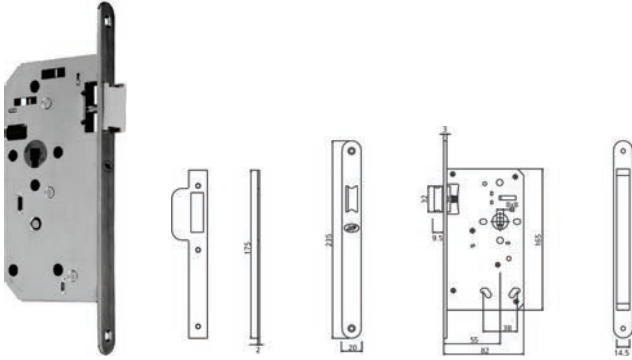

47.520 - B - 3232

Cylindre européen + bouton - Europese cylinder + knop
47520B3232

47.523 -

Cylindre européen de sécurité - Europese veiligheids cylinder

475233030
475233535
475233040

30 30
35 35
30 40

SERRURES / SLOTEN

47.660

INOX AISI 304

Serrure de Passage - Passageslot

47660

47.662

INOX AISI 304

Serrure Yale - Yale Slot

47662