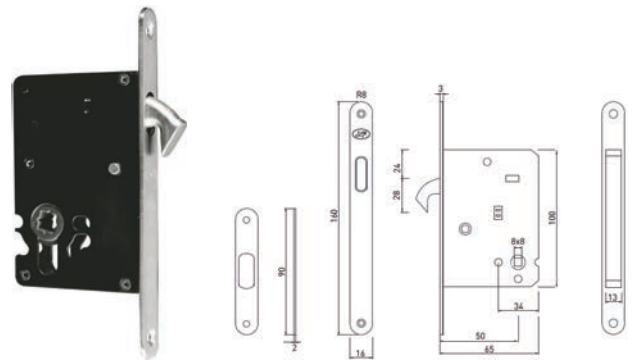

47692

47.695

INOX AISI 304

Serrure Sanitaire pour porte coulissante - WC Slot voor schuifdeur

47695

47.613 - 0885

INOX AISI 304

Petite serrure sanitaire - Klein WC Slot