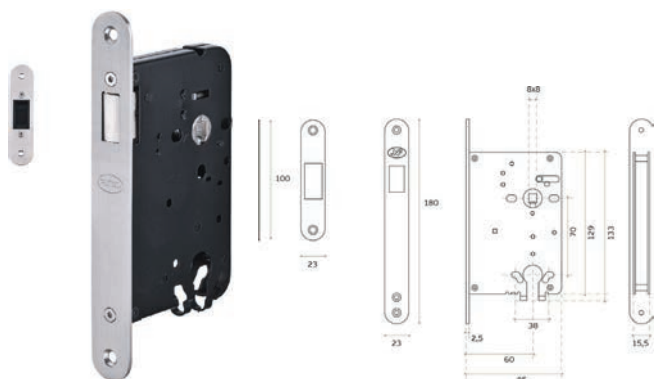

478070885

0885

47.808 – 0885

INOX AISI 304

Serrure de passage Acier Inox Brossé
Passageslot Geborsteld RVS

478080885

0885

47.806 – 0885