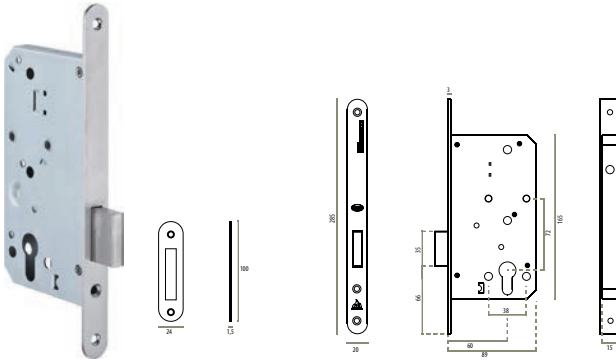

47.660

INOX AISI 304

Serrure de Passage - Passageslot

47660

47.662

INOX AISI 304

Serrure Yale - Yale Slot

47662

47.661

INOX AISI 304

Serrure Yale - Yale Slot

47661

47.663

INOX AISI 304

Serrure pour Sanitaire - WC Slot

47663

47.604

INOX AISI 304

Serrure Yale de sécurité - Yale Veiligheidsslot

47604

Series of horizontal lines for notes or specifications.

47.698

INOX AISI 304

Serrure pour porte coulissante - Slot voor schuifdeur