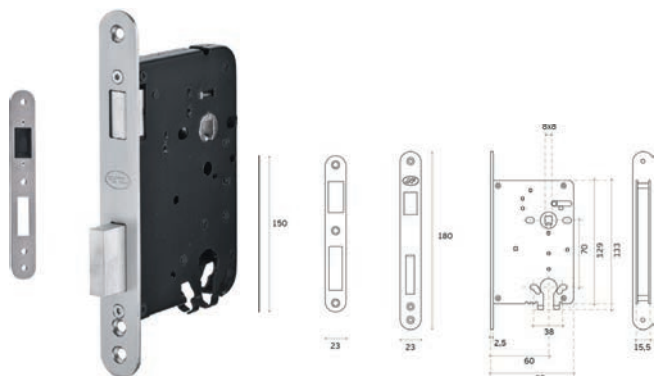

47.805 – 0885

INOX AISI 304

Serrure cylindre Acier Inox Brossé
Cylinderslot Geborsteld RVS

478050885

0885

47.807 – 0885

INOX AISI 304

Serrure sanitaire Acier Inox Brossé
Sanitair slot Geborsteld RVS