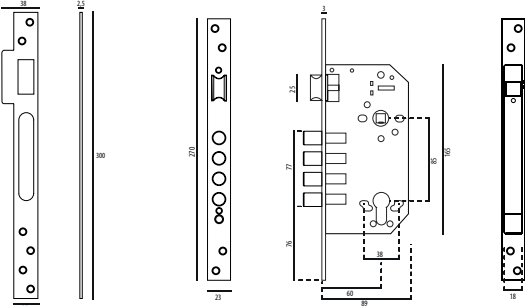

47.661

INOX AISI 304

Serrure Yale - Yale Slot

47661

47.663

INOX AISI 304

Serrure pour Sanitaire - WC Slot

47663

47.604

INOX AISI 304

Serrure Yale de sécurité - Yale Veiligheidsslot

47604

Series of horizontal lines for notes or specifications.

47.698

INOX AISI 304

Serrure pour porte coulissante - Slot voor schuifdeur