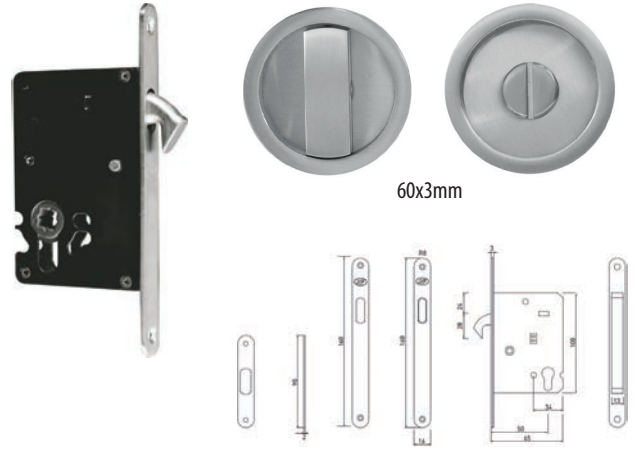

47.604

INOX AISI 304

Serrure Yale de sécurité - Yale Veiligheidsslot

47604

Series of horizontal lines for notes or specifications.

47.698

INOX AISI 304

Serrure pour porte coulissante - Slot voor schuifdeur

47698

47.697

INOX AISI 304

Serrure pour porte coulissante - Slot voor schuifdeur

47697

47.692

INOX AISI 304

Serrure Yale pour porte coulissante - Yale Slot voor schuifdeur

47692

47.695

INOX AISI 304

Serrure Sanitaire pour porte coulissante - WC Slot voor schuifdeur

47695

47.613 - 0885

INOX AISI 304

Petite serrure sanitaire - Klein WC Slot