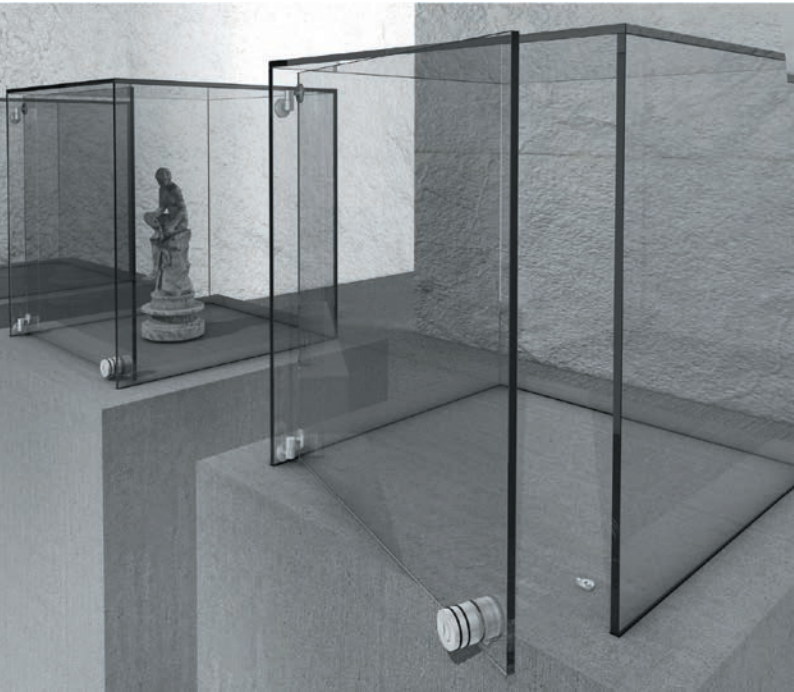

**DOCUMENTATION SUR DEMANDE
DOCUMENTATIE OP AANVRAAG**