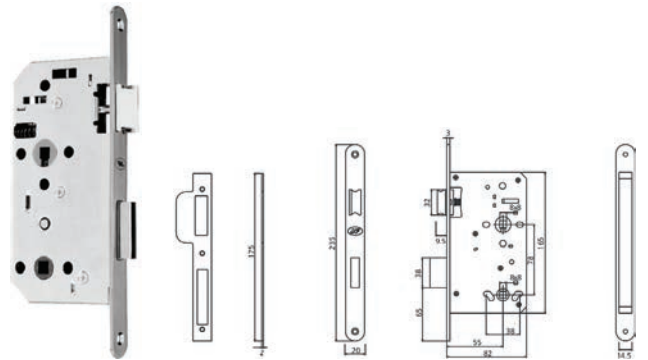

47.661

INOX AISI 304

Serrure Yale - Yale Slot

47661

47.663

INOX AISI 304

Serrure pour Sanitaire - WC Slot

47663

47.604

INOX AISI 304

Serrure Yale de sécurité - Yale Veiligheidsslot

47604

Series of horizontal lines for notes or specifications.

47.698

INOX AISI 304

Serrure pour porte coulissante - Slot voor schuifdeur