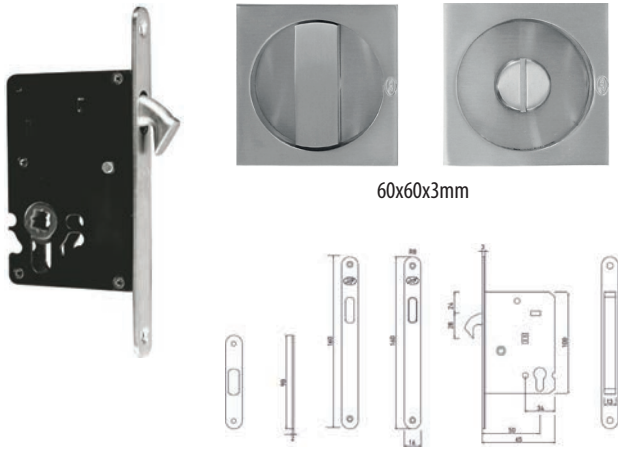

47.604

INOX AISI 304

Serrure Yale de sécurité - Yale Veiligheidsslot

47604

Series of horizontal lines for notes or specifications.

47.698

INOX AISI 304

Serrure pour porte coulissante - Slot voor schuifdeur

47698

47.697

INOX AISI 304

Serrure pour porte coulissante - Slot voor schuifdeur

47697

47.692

INOX AISI 304

Serrure Yale pour porte coulissante - Yale Slot voor schuifdeur