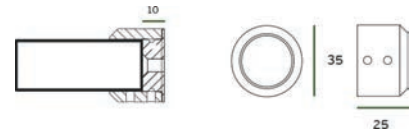

89.028 – 0885

890280885

Embout mural Acier Inox Brossé
Muurbevestiging Geborsteld RVS

0885