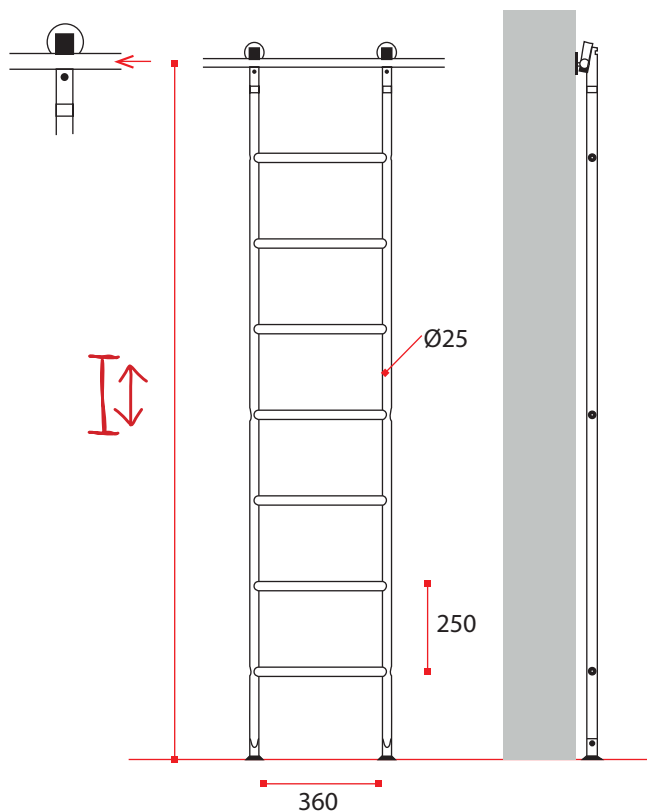

## 89.321 - 0885

INOX AISI 316

893210885

Échelle 89.321 Acier Inox Brossé  
Ladder 89.321 Geborsteld RVS

↕ 2030 mm

1x

2x