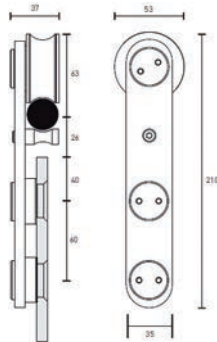

## 89.802 - 0885

898020885

Kit suspension porte verre Acier Inox Brossé  
Ophangingskit glazen deur Geborsteld RVS

0885

ÉPAISSEUR VERRE - GLASDIKTE: 8 - 12 MM