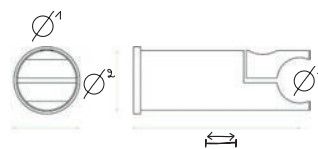

BARRE DE RIDEAUX INOX SUR MESURE RVS GORDIJNROEDEN OP MAAT

89.550 - - 0885

	$\varnothing^1$	$\varnothing^2$	$\varnothing^3$			
89550700885	28	25	19	70	Inox Brossé / Geborsteld RVS	0885
89550900885	28	25	19	90	Inox Brossé / Geborsteld RVS	0885
895501100885	28	25	19	110	Inox Brossé / Geborsteld RVS	0885