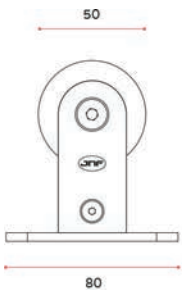

## 89.123 – 1650 – 0885

8912316500885

Kit porte coulissante bois 89.123 Inox Brossé  
Ophangingskit houten deur 89.123 Geborsteld RVS

Square version : 89.121

Round version : 89.123

AUTRES DIMENSIONS SUR MESURE POUR PORTE JUSQUE 100 KG  
ANDERE AFMETINGEN OP MAAT VOOR DEUREN TOT EN MET 100 KG