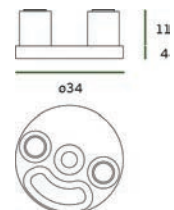

89.020 – 0885

890200885

Guide sol / Porte verre Acier Inox Brossé. Ajust. de 8 à 12 mm
Vloer rodgeleider / glazen deur Geborsteld RVS. Aanpas. vanaf 8 tot 12 mm

0885