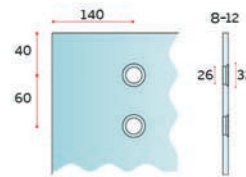

## 89.122 – 1650 – 0885

8912216500885

Kit porte coulissante verre 89.122 Inox Brossé  
Ophangingskit glazen deur 89.122 Geborsteld RVS

Square version : 89.120

Round version : 89.122

AUTRES DIMENSIONS SUR MESURE POUR PORTE JUSQUE 100 KG  
ANDERE AFMETINGEN OP MAAT VOOR DEUREN TOT EN MET 100 KG