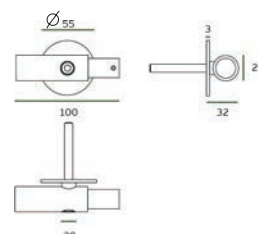

89.012 - 0885

890120885

Connecteur mural + embout Acier Inox Brossé
Muurbevestiging + eindstuk Geborsteld RVS

0885