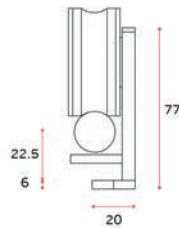

## 89.123 – 1650 – 0885

8912316500885

Kit porte coulissante bois 89.123 Inox Brossé  
Ophangingskit houten deur 89.123 Geborsteld RVS

Square version : 89.121

Round version : 89.123

AUTRES DIMENSIONS SUR MESURE POUR PORTE JUSQUE 100 KG  
ANDERE AFMETINGEN OP MAAT VOOR DEUREN TOT EN MET 100 KG