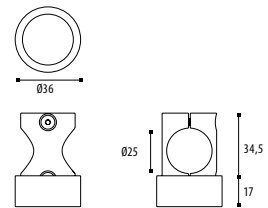

89.038 – 0885

890380885

Butoir Acier Inox Brossé
Buffer Geborsteld RVS

0885