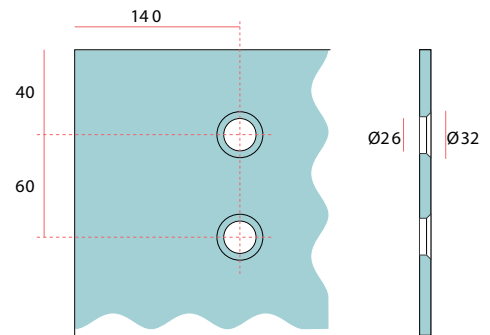

KIT PORTE COULISSANTE – SCHUIFDEURKIT

89.130 – 1700 -

8913017000287	Kit porte coulissante verre 89.130 Alu Bronze Ophangingskit glazen deur 89.130 Alu Brons	0287
8913017000385	Kit porte coulissante verre 89.130 Alu Inox Look Ophangingskit glazen deur 89.130 Alu Inox Look	0385
8913017000202	Kit porte coulissante verre 89.130 Noir Mat Ophangingskit glazen deur 89.130 Mat Zwart	0202