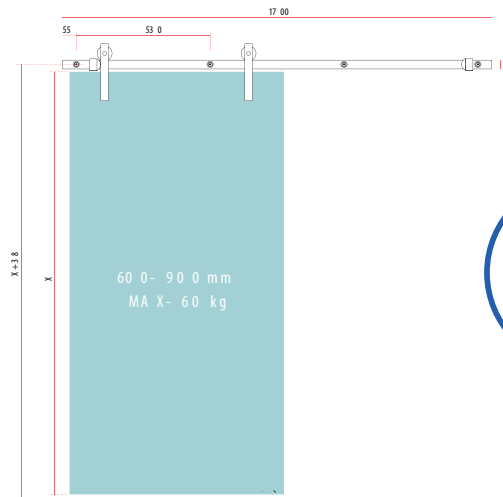

KIT PORTE COULISSANTE – SCHUIFDEURKIT

89.130 – 1700 -

8913017000287	Kit porte coulissante verre 89.130 Alu Bronze Ophangingskit glazen deur 89.130 Alu Brons	0287
8913017000385	Kit porte coulissante verre 89.130 Alu Inox Look Ophangingskit glazen deur 89.130 Alu Inox Look	0385
8913017000202	Kit porte coulissante verre 89.130 Noir Mat Ophangingskit glazen deur 89.130 Mat Zwart	0202