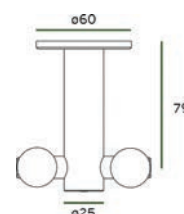

89.045 - 0885

890450885

Connecteur plafond double + embout Acier Inox Brossé
Dubbel plafondverbindingsstuk + eindstuk Geborsteld RVS

0885