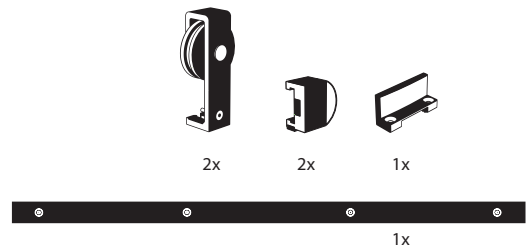

KIT PORTE COULISSANTE – SCHUIFDEURKIT

89.131-1700 -

8913117000287	Kit porte coulissante bois 89.131 Alu Bronze Ophangingskit houten deur 89.131 Alu Brons	0287
8913117000385	Kit porte coulissante bois 89.131 Alu Inox Look Ophangingskit houten deur 89.131 Alu Inox Look	0385
8913117000202	Kit porte coulissante bois 89.131 Noir Mat Ophangingskit houten deur 89.131 Mat Zwart	0202