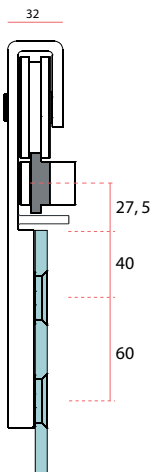

KIT PORTE COULISSANTE – SCHUIFDEURKIT

89.130 – 1700 -

8913017000287	Kit porte coulissante verre 89.130 Alu Bronze Ophangingskit glazen deur 89.130 Alu Brons	0287
8913017000385	Kit porte coulissante verre 89.130 Alu Inox Look Ophangingskit glazen deur 89.130 Alu Inox Look	0385
8913017000202	Kit porte coulissante verre 89.130 Noir Mat Ophangingskit glazen deur 89.130 Mat Zwart	0202