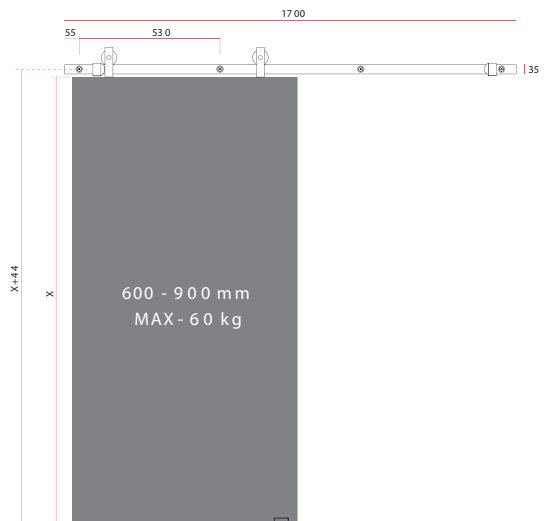

KIT PORTE COULISSANTE – SCHUIFDEURKIT

89.131-1700 -

8913117000287	Kit porte coulissante bois 89.131 Alu Bronze Ophangingskit houten deur 89.131 Alu Brons	0287
8913117000385	Kit porte coulissante bois 89.131 Alu Inox Look Ophangingskit houten deur 89.131 Alu Inox Look	0385
8913117000202	Kit porte coulissante bois 89.131 Noir Mat Ophangingskit houten deur 89.131 Mat Zwart	0202