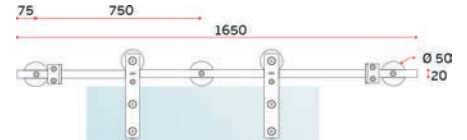

## 89.122 – 1650 – 0885

8912216500885

Kit porte coulissante verre 89.122 Inox Brossé  
Ophangingskit glazen deur 89.122 Geborsteld RVS

Square version : 89.120

Round version : 89.122

AUTRES DIMENSIONS SUR MESURE POUR PORTE JUSQUE 100 KG  
ANDERE AFMETINGEN OP MAAT VOOR DEUREN TOT EN MET 100 KG