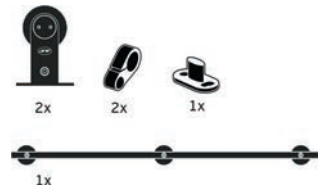

## 89.123 – 1650 – 0885

8912316500885

Kit porte coulissante bois 89.123 Inox Brossé  
Ophangingskit houten deur 89.123 Geborsteld RVS

Square version : 89.121

Round version : 89.123

AUTRES DIMENSIONS SUR MESURE POUR PORTE JUSQUE 100 KG  
ANDERE AFMETINGEN OP MAAT VOOR DEUREN TOT EN MET 100 KG