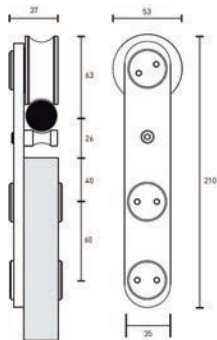

## 89.804 - 0885

898040885

Kit suspension porte bois Acier Inox Brossé  
Ophangingskit houten deur Geborsteld RVS

0885

ÉPAISSEUR BOIS - HOUTDIKTE: 30 - 40 MM