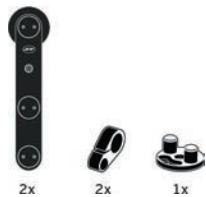

## 89.802 - 0885

898020885

Kit suspension porte verre Acier Inox Brossé  
Ophangingskit glazen deur Geborsteld RVS

0885

ÉPAISSEUR VERRE - GLASDIKTE: 8 - 12 MM