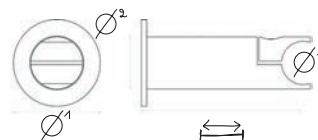

89.551 - - 0885

	$\varnothing^1$	$\varnothing^2$	$\varnothing^3$			
89551700885	50	30	25	70	Inox Brossé / Geborsteld RVS	0885
89551900885	50	30	25	90	Inox Brossé / Geborsteld RVS	0885
895511100885	50	30	25	110	Inox Brossé / Geborsteld RVS	0885