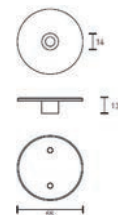

89.017 – 0885

890170885

Fixation pour verre 89.017 Acier Inox Brossé
Bevestiging voor glaspaneel 89.017 Geborsteld RVS

0885