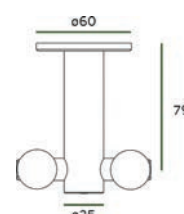

89.044 - 0885

890440885

Connecteur plafond double Acier Inox Brossé
Dubbel plafondverbinding Geborsteld RVS

0885