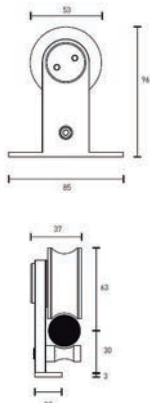

## 89.822 - 0885

898220885

Kit suspension porte bois Acier Inox Brossé  
Ophangingskit houten deur Geborsteld RVS

0885

ÉPAISSEUR BOIS - HOUTDIKTE: 25 - 50 MM

LES BARRES SONT COUPÉES À DIMENSION EN NOS ATELIERS  
DE STAVEN WORDEN OP MAAT GESNEDEN IN ONZE WERKPLAATS