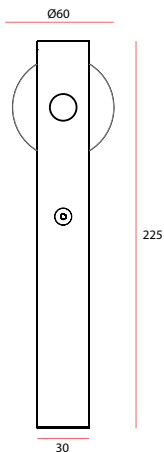

KIT PORTE COULISSANTE – SCHUIFDEURKIT

89.130 – 1700 -

8913017000287	Kit porte coulissante verre 89.130 Alu Bronze Ophangingskit glazen deur 89.130 Alu Brons	0287
8913017000385	Kit porte coulissante verre 89.130 Alu Inox Look Ophangingskit glazen deur 89.130 Alu Inox Look	0385
8913017000202	Kit porte coulissante verre 89.130 Noir Mat Ophangingskit glazen deur 89.130 Mat Zwart	0202