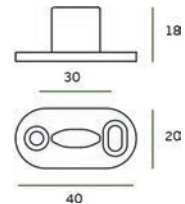

89.021 – 0885

890210885

Guide sol / Porte bois Acier Inox Brossé
Vloer rodgeleider / houten deur Geborsteld RVS

0885