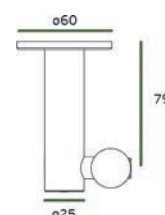

89.043 - 0885

890430885

Connecteur plafond + embout Acier Inox Brossé
Plafondverbinding + eindstuk Geborsteld RVS

0885