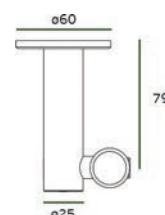

89.042 - 0885

890420885

Connecteur plafond Acier Inox Brossé
Plafondverbinding Geborsteld RVS

0885