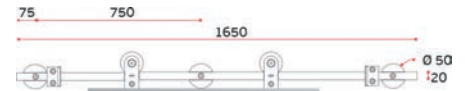

## 89.123 – 1650 – 0885

8912316500885

Kit porte coulissante bois 89.123 Inox Brossé  
Ophangingskit houten deur 89.123 Geborsteld RVS

Square version : 89.121

Round version : 89.123

AUTRES DIMENSIONS SUR MESURE POUR PORTE JUSQUE 100 KG  
ANDERE AFMETINGEN OP MAAT VOOR DEUREN TOT EN MET 100 KG