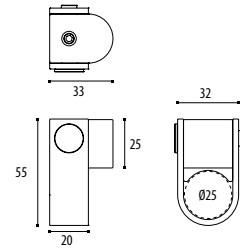

89.039 – 0885

890390885

Butoir Acier Inox Brossé
Buffer Geborsteld RVS

0885