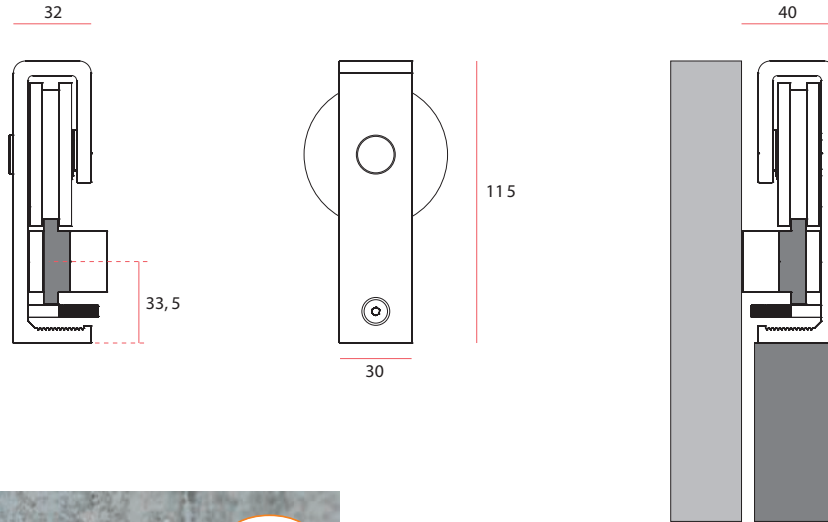

KIT PORTE COULISSANTE – SCHUIFDEURKIT

89.131-1700 -

8913117000287	Kit porte coulissante bois 89.131 Alu Bronze Ophangingskit houten deur 89.131 Alu Brons	0287
8913117000385	Kit porte coulissante bois 89.131 Alu Inox Look Ophangingskit houten deur 89.131 Alu Inox Look	0385
8913117000202	Kit porte coulissante bois 89.131 Noir Mat Ophangingskit houten deur 89.131 Mat Zwart	0202