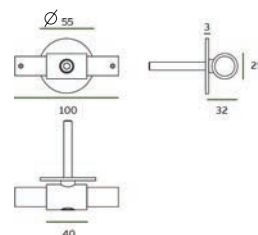

## 89.011 - 0885

890110885

Connecteur mural Acier Inox Brossé  
Muurbevestiging Geborsteld RVS

0885