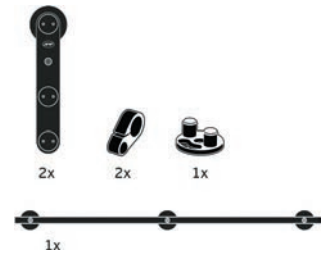

## 89.122 – 1650 – 0885

8912216500885

Kit porte coulissante verre 89.122 Inox Brossé  
Ophangingskit glazen deur 89.122 Geborsteld RVS

Square version : 89.120

Round version : 89.122

AUTRES DIMENSIONS SUR MESURE POUR PORTE JUSQUE 100 KG  
ANDERE AFMETINGEN OP MAAT VOOR DEUREN TOT EN MET 100 KG