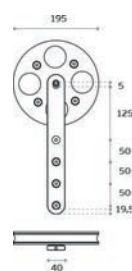

89.201 - 0885

892010885

Kit suspension porte bois Acier Inox Brossé
Ophangingskit houten deur Geborsteld RVS
ÉPAISSEUR BOIS – HOUDDIKTE: 20 – 40 MM

0885

Ø 200 mm

89.203 - 0885

892030885

Kit suspension porte verre Acier Inox Brossé
Ophangingskit glazen deur Geborsteld RVS
ÉPAISSEUR VERRE – GLASDIKTE: 8 – 12 MM

0885

Ø 200 mm

LES BARRES SONT COUPÉES À DIMENSION EN NOS ATELIERS
DE STAVEN WORDEN OP MAAT GESNEDEN IN ONZE WERKPLAATS