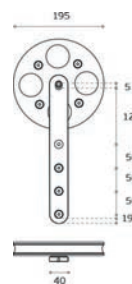

89.203 - 0885

892030885

Kit suspension porte verre Acier Inox Brossé
Ophangingskit glazen deur Geborsteld RVS
ÉPAISSEUR VERRE – GLASDIKTE: 8 – 12 MM

0885