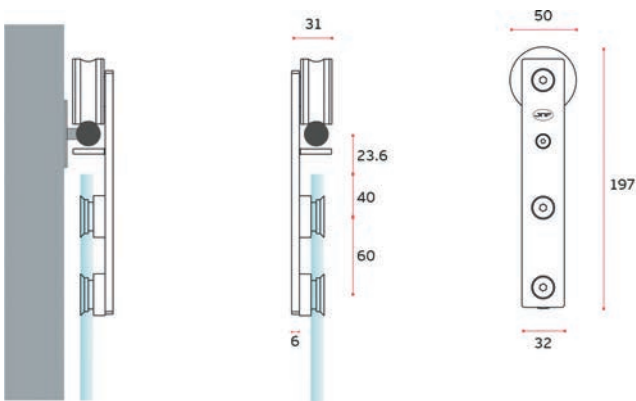

## 89.122 – 1650 – 0885

8912216500885

Kit porte coulissante verre 89.122 Inox Brossé  
Ophangingskit glazen deur 89.122 Geborsteld RVS

Square version : 89.120

Round version : 89.122

AUTRES DIMENSIONS SUR MESURE POUR PORTE JUSQUE 100 KG  
ANDERE AFMETINGEN OP MAAT VOOR DEUREN TOT EN MET 100 KG