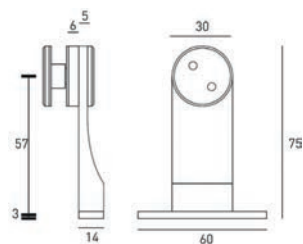

89.105 - 0885

INOX AISI 316

Support verre - Bevestiging voor glaspaneel

891050885 8/10 Inox Brosé / Geborsteld RVS 0885