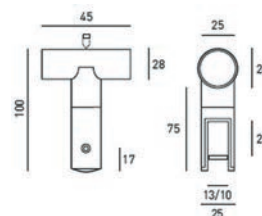

47.012 – 180 – 0885

INOX AISI 304

Support T Inox Brossé
T Steun Geborsteld RVS

470121800885