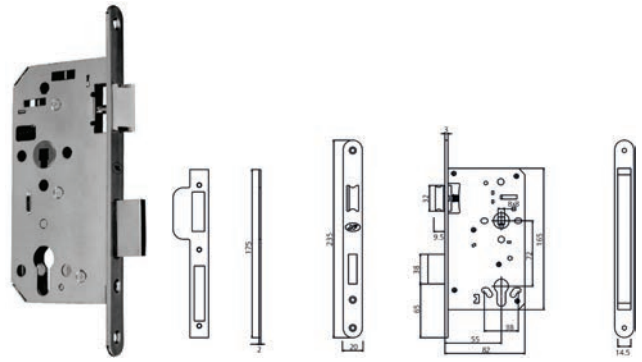

47.662

INOX AISI 304

Serrure Yale - Yale Slot

47662