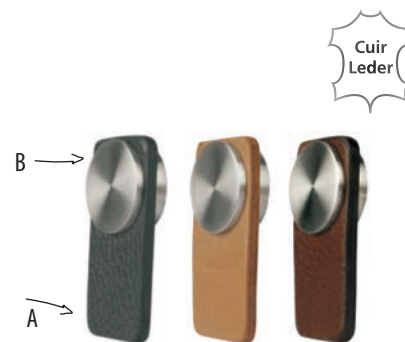

50.225 – (A) – 0885

A				
5022520402101	20 x 40	10	Cuir Noir / Zwart Leder	2101
5022530602101	30 x 60	12	Cuir Noir / Zwart Leder	2101
5022520402102	20 x 40	10	Cuir Beige / Beige Leder	2102
5022530602102	30 x 60	12	Cuir Beige / Beige Leder	2102
5022520402015	20 x 40	10	Marron / Kastanje	2015
5022530602105	30 x 60	12	Marron / Kastanje	2105
B				
			Inox Brossé / Geborsteld RVS	0885