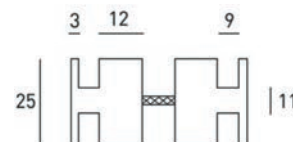

## 47.150 - P - 0885

INOX AISI 304

Paire Boutons Inox Brossé  
Paar Knoppen Geborsteld RVS

47150P0885