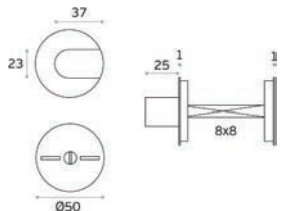

09.514 - P 45/50 - 0885

Ensemble WC + visu Acier Inox Brossé (épaisseur porte : 45 / 50 mm)
WC sluiting + visu Geborsteld RVS (deurdikte : 45 / 50 mm)

09514P45500885