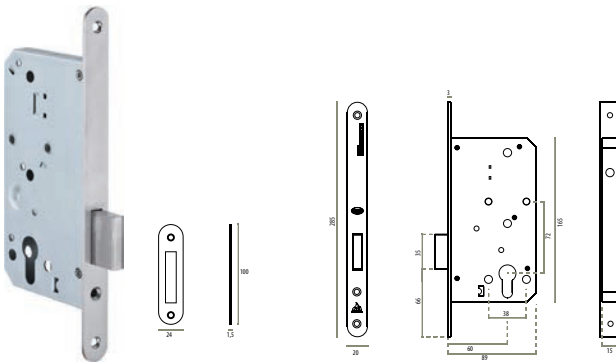

47.661

INOX AISI 304

Serrure Yale - Yale Slot

47661