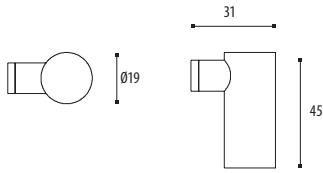

ARRÊTS DE PORTE - DEURSTOPPEN

49.127 - 0885

INOX AISI 304

491270885

Inox Brossé / Geborsteld RVS

0885

49.141 - 0885

INOX AISI 304

491410885

Inox Brossé / Geborsteld RVS

0885

MAGNETIC