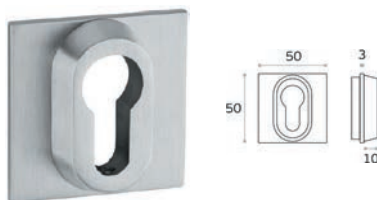

09.612 - P - 0885

Paire de rosaces cylindre Acier Inox Brossé
Paar cylinderrozetten Geborsteld RVS

09612P0885