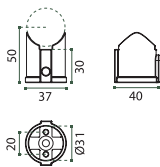

89.603 - R885 Inox Raw

89603R885