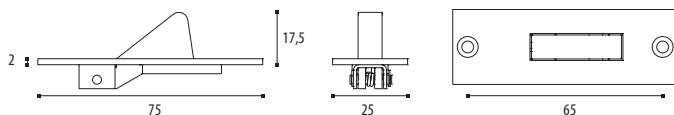

491390885

Inox Brossé / Geborsteld RVS

0885