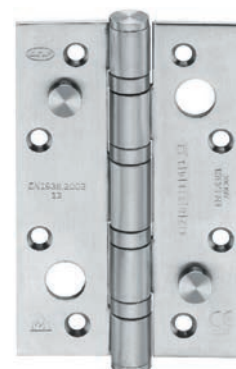

47.120 - 0885

INOX AISI 304

471200885	80	125		Inox Brossé / Geborsteld RVS	0885