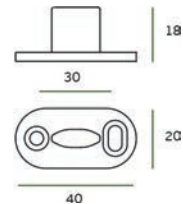

89.021 – 0885

890210885

Guide sol / Porte bois Acier Inox Brossé
Vloer rodgeleider / houten deur Geborsteld RVS

0885