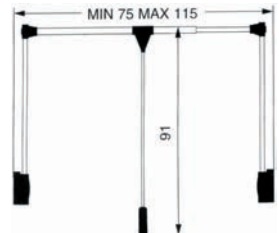

60.101

LIFT Droit - Rechts

Réglable - Regelbaar : 50...60 cm

Puissance - Kracht : 12 Kg

60101	Chrome Brillant / Glanzend Chroom Gris / Grijs	0180 8079

60.102

LIFT Gauche - Links

Réglable - Regelbaar : 50...60 cm

Puissance - Kracht : 12 Kg

60102	Chrome Brillant / Glanzend Chroom Gris / Grijs	0180 8079

60.151

SUPER LIFT

Réglable - Regelbaar : 75...115 cm

Puissance - Kracht : 12...18 Kg

60151	Chrome Brillant / Glanzend Chroom Gris / Grijs	0180 8079

60.300

LIFT 300

Réglable - Regelbaar : 75...115 cm

Puissance - Kracht : 10 Kg

60300	Chrome Brillant / Glanzend Chroom Gris / Grijs	0180 8079

60.500

LIFT 500

Réglable - Regelbaar : 75...115 cm

Puissance - Kracht : 10 Kg

60500	Chrome Brillant / Glanzend Chroom Gris / Grijs	0180 8079

60.700

LIFT 700

Réglable - Regelbaar : 75...115 cm

Puissance - Kracht : 15 Kg

60700	Chrome Brillant / Glanzend Chroom Gris / Grijs	0180 8079

DONNÉES TECHNIQUES DISPONIBLES
SUR DEMANDE
TECHNISCHE GEGEVENS OP AANVRAAG