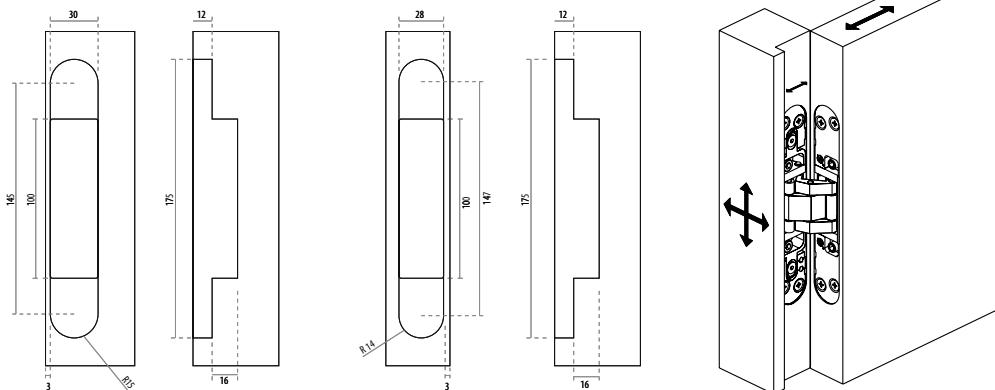

## 49.355 - 3D

493553D

Charnière invisible  
Onzichtbaar scharnier

200.000 CYCLES

Poids  
Gewicht (kg)