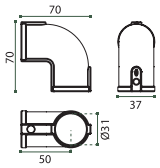

TIRANTS DE PORTE - DEURTREKKERS

89.601 - R885 Inox Raw

89.602 - R885 Inox Raw

89601R885

89602R885