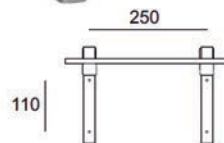

85.041 - 0885

Siège pliable pour douche - Opklapstoel voor douche

850410885

Inox Brossé / Geborsteld RVS 0885