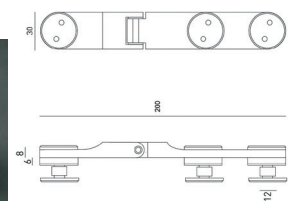

89.103 - 0885

INOX AISI 316

Charnière à ressort verre/verre - Scharnier met veer voor glas/glas

891030885 8/10 Inox Brosé / Geborsteld RVS 0885