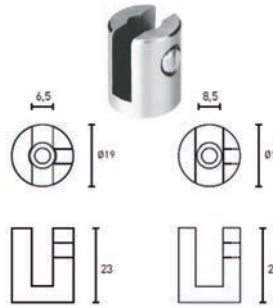

89.560 - □↕ - 0885

Support tablette verre - Steun voor glastablet

8956060885	6	Inox Brossé / Geborsteld RVS	0885
8956080885	8	Inox Brossé / Geborsteld RVS	0885