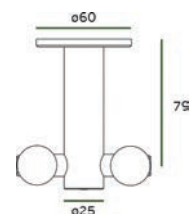

89.045 - 0885

890450885

Connecteur plafond double + embout Acier Inox Brossé
Dubbel plafondverbindingsstuk + eindstuk Geborsteld RVS

0885