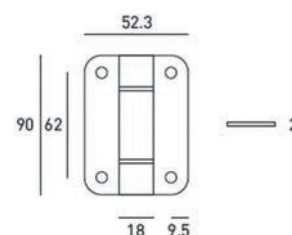

47.022 - 0885

INOX AISI 304

Charnière Inox Brossé
Scharnier Geborsteld RVS

470220885