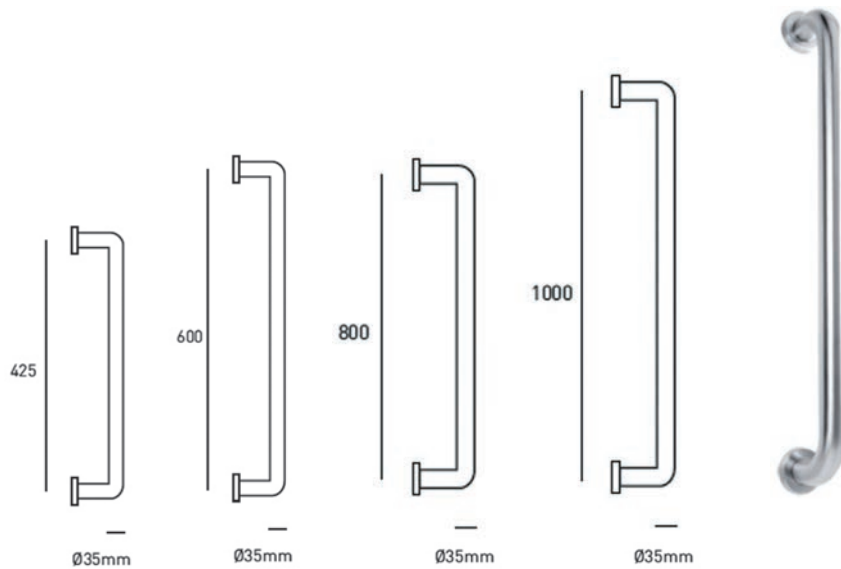

85.026 - - 0885

850260885

Inox Brossé / Geborsteld RVS

0885

A = Rechts / Droite   B = Links / Gauche