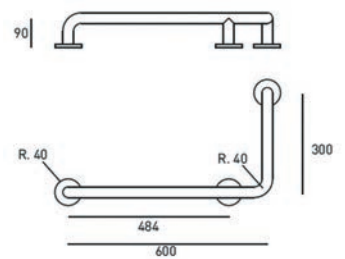

85.009 - - 0885

85009A0885

Inox Brossé / Geborsteld RVS 0885

A = Rechts / Droite B = Links / Gauche