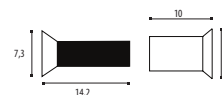

47.040 - 0885

INOX AISI 304

Vis d'assemblage Inox Brossé
Verbindingsvijs Geborsteld RVS

470400885