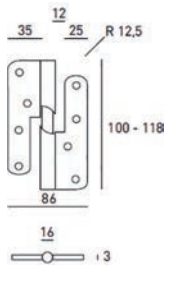

47.320 - 🖐️ - 0885

INOX AISI 304

47320A0885	86	100	A	Inox Brossé / Geborsteld RVS	0885
47320B0885	86	100	B	Inox Brossé / Geborsteld RVS	0885