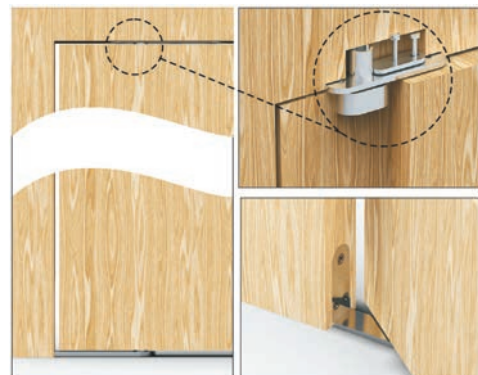

09.985 - 0885

INOX AISI 304

099850885 Pivot - Draaispil