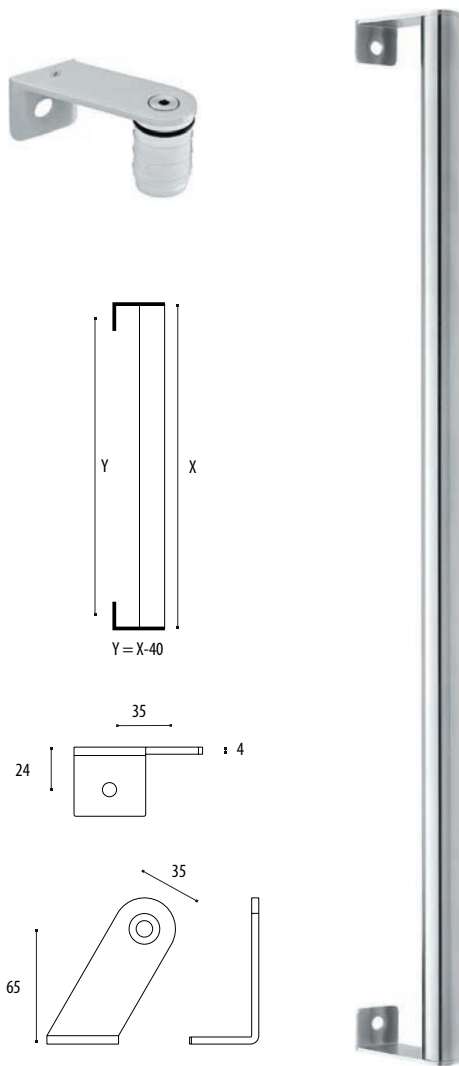

TIRANTS DE PORTE - DEURTREKKERS

29.805 - 0885

298050885 Paire d'embouts Inox Brossé/ Paar verbindingstuks Geborsteld RVS