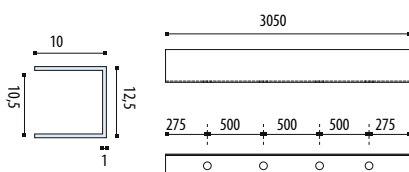

89.212 - 0885

Profilé U Profil

892120885	10	Inox Brossé / Geborsteld RVS	0885