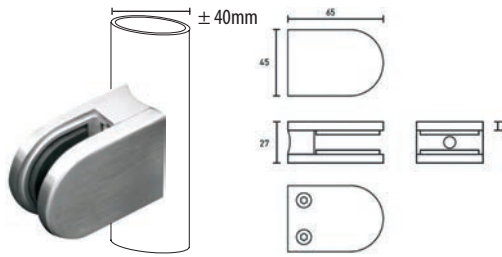

89.170 - 0885

INOX AISI 316

Pince pour verre - Klem voor glasplaat

891700885 8/10 Inox Brosé / Geborsteld RVS 0885