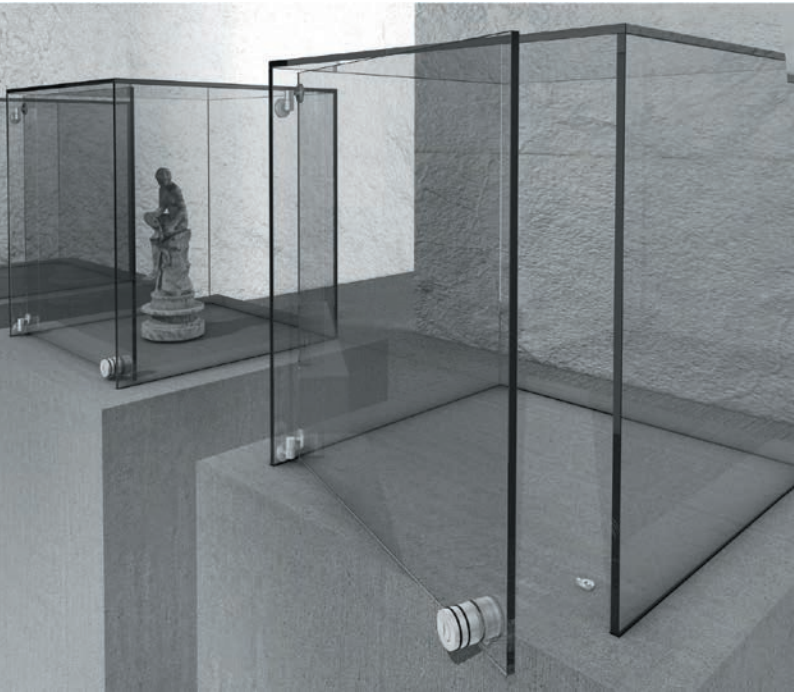

ACCESSOIRES INOX POUR VITRINE RVS ACCESSOIRES VOOR VITRINE

**DOCUMENTATION SUR DEMANDE
DOCUMENTATIE OP AANVRAAG**