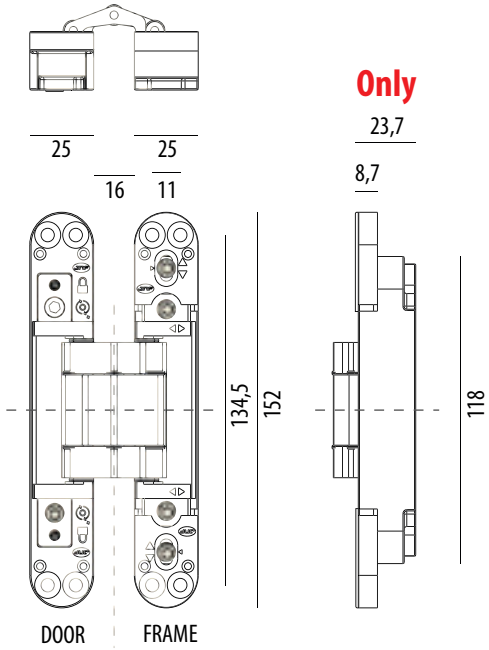

## 49.356 - 3D - 150

493563D150

Charnière invisible  
Onzichtbaar scharnier

200.000 CYCLES

Poids  
Gewicht (kg)

FIREPROOF