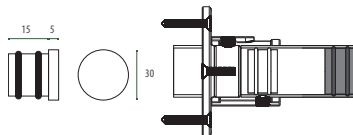

89.608 - 0282 Aluminium

89.609 - 0885

896080282

896090885