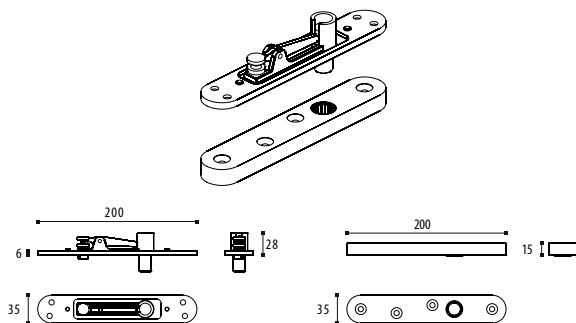

# 47.662

Serrure Yale - Yale Slot  
47662