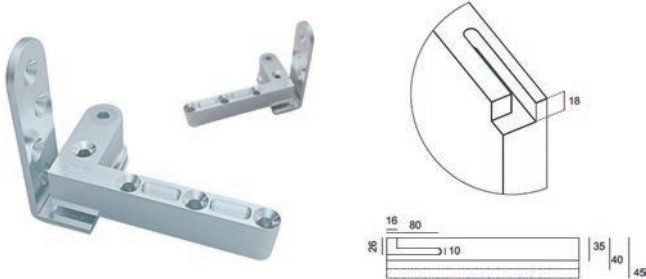

09.980 - 0885

INOX AISI 304

099800885 Pivot - Draaispil