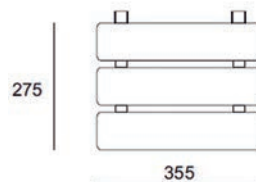

85.041 - 0885

Siège pliable pour douche - Opklapstoel voor douche

850410885

Inox Brossé / Geborsteld RVS 0885