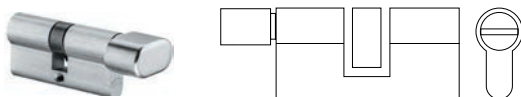

47.520 - B - 3232

Cylindre européen + bouton - Europese cylinder + knop
47520B3232