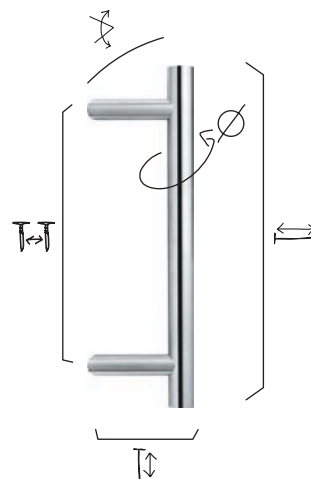

## 29.101 - 30 - P - T↔T - 0885

INOX AISI 304

Ø	T↔T	↗	↕	↔	
30	300	68°	75	400	0885
30	350	68°	75	500	0885
30	400	68°	75	600	0885
30	600	68°	75	800	0885

Sur demande, certains modèles peuvent être commandés par pièce  
Sommige modellen kunnen per stuk besteld worden