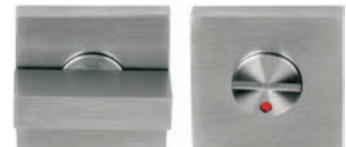

09.414 – P08 – 0885

INOX AISI 304

09414P080885

50

8

30

Inox Brossé / Geborsteld RVS

0885