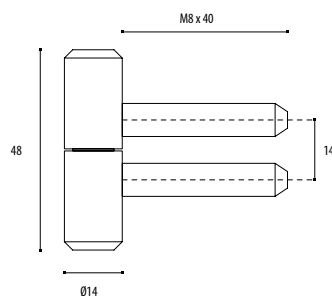

47.028-0885

INOX AISI 304

470280885	54	48	Inox Brossé / Geborsteld RVS 0885