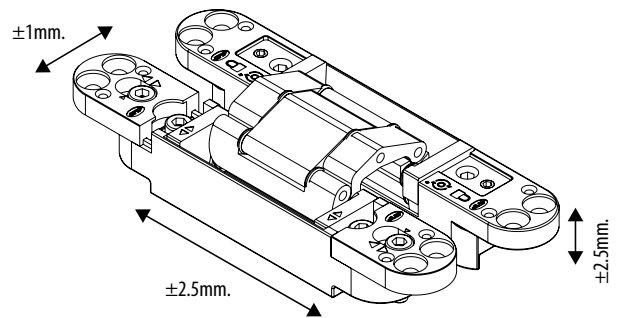

## 49.356 - 3D - 150

493563D150

Charnière invisible  
Onzichtbaar scharnier

200.000 CYCLES

Poids  
Gewicht (kg)

FIREPROOF