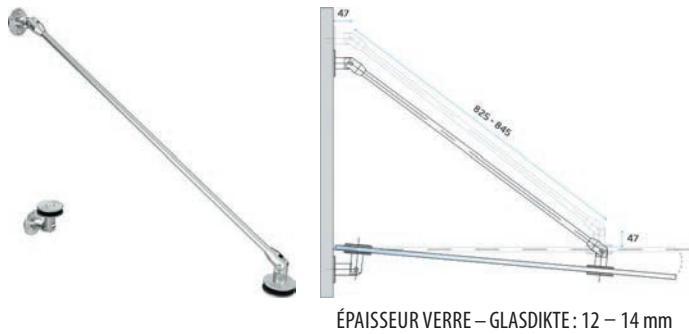

ÉPAISSEUR VERRE – GLASDIKTE: 12 – 14 mm