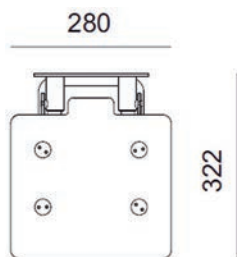

85.040 - 0885

Siège pliable pour douche - Opklapstoel voor douche

850400885

Inox Brossé / Geborsteld RVS 0885