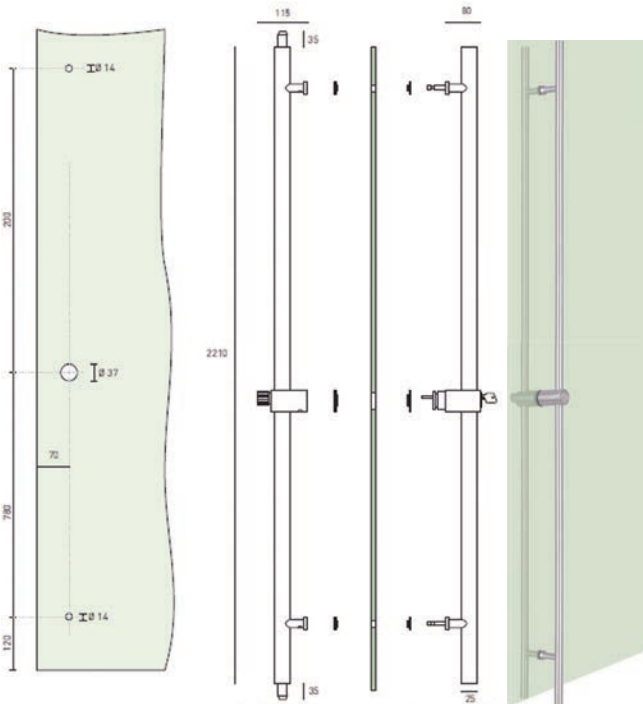

# GLASS HARDWARE

89.701 - 0885

INOX AISI 304

897010885

Inox Brosé / Geborsteld RVS

0885

89.703 - 0885

INOX AISI 304