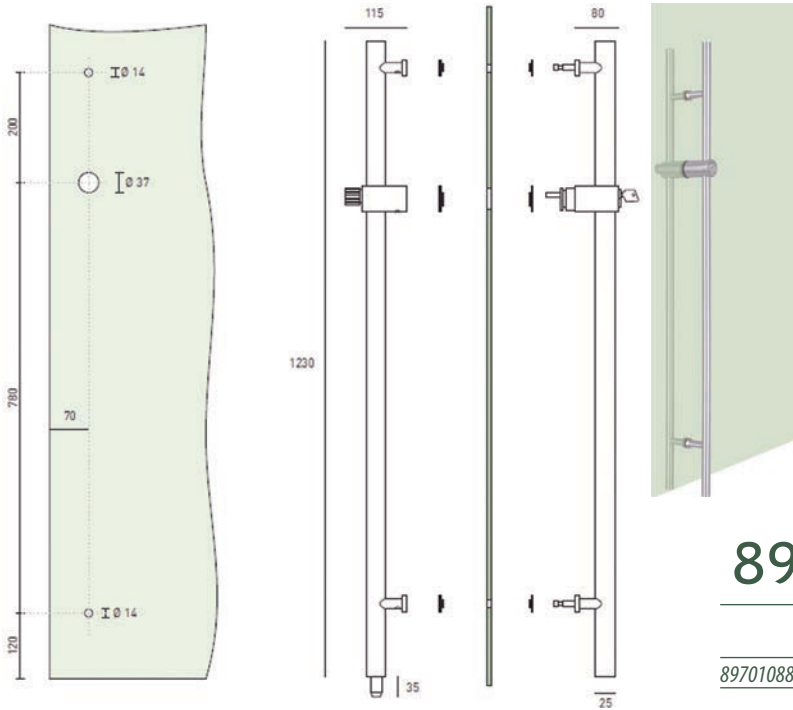

GLASS HARDWARE

89.701 - 0885

INOX AISI 304

897010885

Inox Brosé / Geborsteld RVS

0885