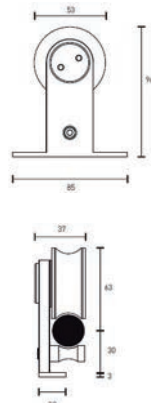

89.822 - 0885

898220885

Kit suspension porte bois Acier Inox Brossé
Ophangingskit houten deur Geborsteld RVS
ÉPAISSEUR BOIS – HOUTDIKTE : 25 – 50 MM

0885