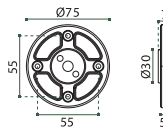

89.603 - R885 Inox Raw

89.604 - R885 Inox Raw

89603R885

89604R885