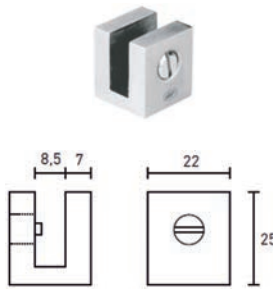

89.700 - 0885

Support tablette verre - Steun voor glastablet

897000885	8	Inox Brossé / Geborsteld RVS	0885