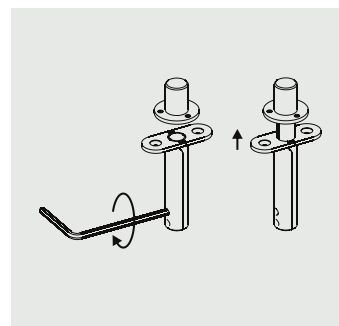

## 09.955 - 0885

INOX AISI 304

09955

Pivot pour porte bois  
Draaispil voor houten deur

Max 900mm

47.710

30kg

Aimants - Magneten