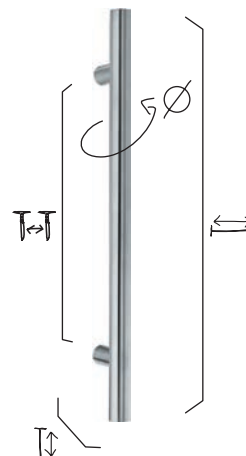

29.071 - P - Ø - T↔T - 0885

INOX AISI 304

Ø	T↔T	↕	↔	
20	200 / 250 / 300 / 350 / 400 / 450 / 550	55	+150	0885
25	250 / 300 / 450 / 600 / 900 / 1800 / 2000	62	+150	0885
30	300 / 350 / 450 / 600 / 900 / 1800 / 2000	65	+150	0885
35	350 / 450 / 600 / 900 / 1800 / 2000	73	+150	0885
40	600 / 900 / 1800	75	+150	0885

Sur demande, certains modèles peuvent être commandés par pièce
Sommige modellen kunnen per stuk besteld worden