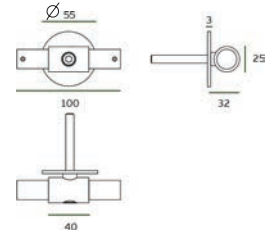

89.011 - 0885

890110885

Connecteur mural Acier Inox Brossé
Muurbevestiging Geborsteld RVS

0885