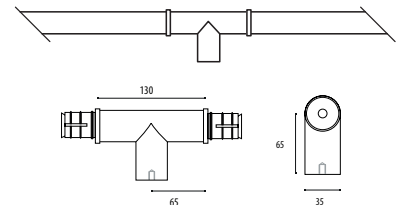

29.804 - 0885

298040885 Pièce de liaison Inox Brossé/Verbindingstuk Geborsteld RVS

INOX AISI 304