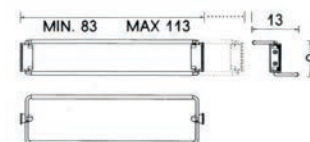

60.116

Porte Chaussures Latéral - Lateraal Schoenenrek

Réglable - Regelbaar : 80...113 cm

60116

Chrome Brillant / Glanzend Chroom
Gris / Grijs

0180
8079