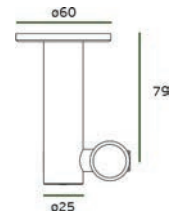

89.042 - 0885

890420885

Connecteur plafond Acier Inox Brossé
Plafondverbinding Geborsteld RVS

0885