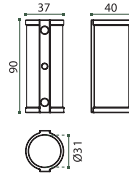

89.602 - R885 Inox Raw

89602R885