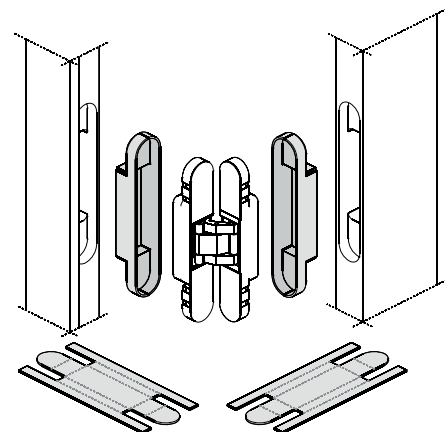

49.356 - KI - 175

49356KI175

Kit intumescent
Schuimvormend kit