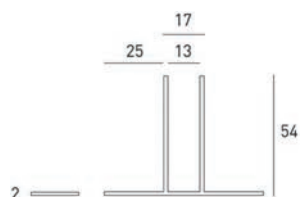

47.034 - 0885

INOX AISI 304

Attache de sol Inox Brossé
Voetstuk Geborsteld RVS

470340885