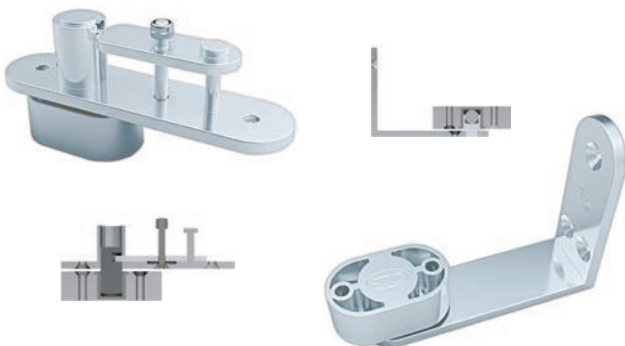

09.985 - 0885

INOX AISI 304

099850885 Pivot - Draaispil