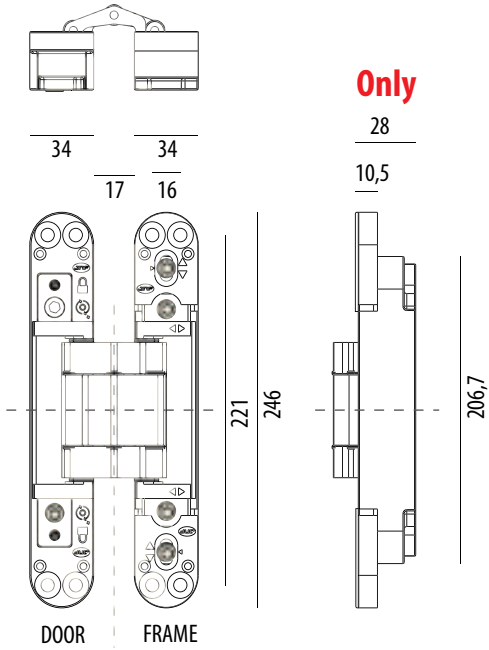

## 49.356 - 3D - 245

493563D245

Charnière invisible  
Onzichtbaar scharnier

200.000 CYCLES

Poids  
Gewicht (kg)

FIREPROOF