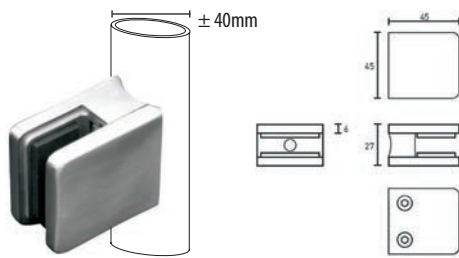

89.171 - 0885

INOX AISI 316

Pince pour verre - Klem voor glasplaat

891710885 8/10/12,7 Inox Brosé / Geborsteld RVS 0885