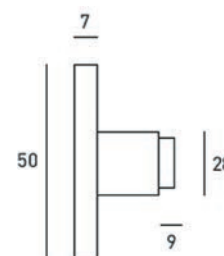

47.015 – 0885

INOX AISI 304

Fixation Murale Inox Brossé
Muurbevestiging Geborsteld RVS

470150885