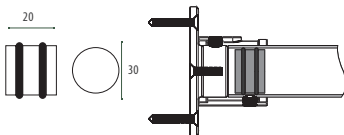

89.608 - 0282 Aluminium

89.609 - 0885

896080282

896090885