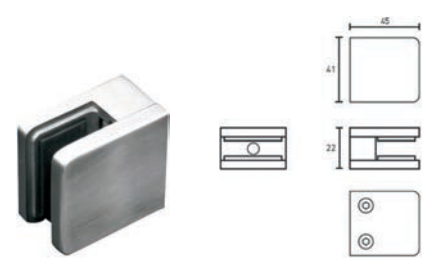

89.402 - 0885

INOX AISI 316

Pince pour verre - Klem voor glasplaat

894020885 8/10 Inox Brosé / Geborsteld RVS 0885