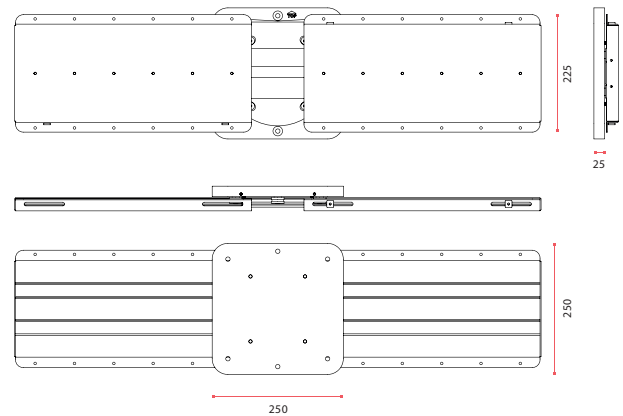

89.450 – 0885

894500885

Kit porte coulissante bois 89.450 Inox Brossé
Ophangingskit houten deur 89.450 Geborsteld RVS

OFFSCREEN Sliding system

1x

2x

1x

89.451 – 0885

894510885

Kit porte coulissante bois 89.450 Inox Brossé
Ophangingskit houten deur 89.451 Geborsteld RVS

910-1500mm

OFFSCREEN Sliding system

1x

1x