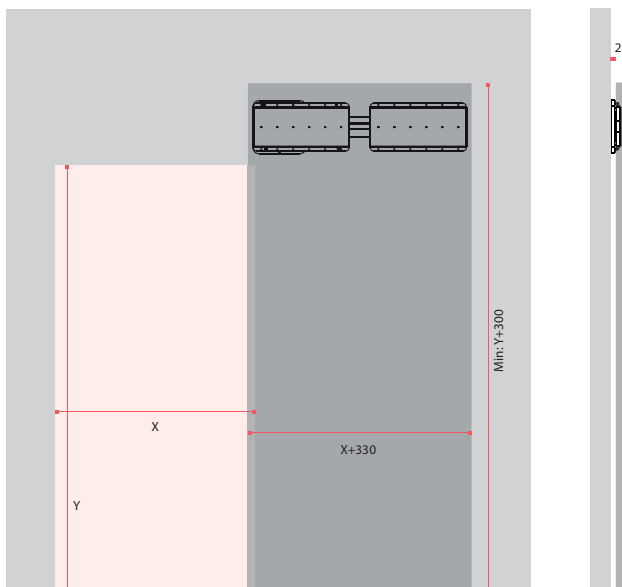

89.450 – 0885

894500885

Kit porte coulissante bois 89.450 Inox Brossé
Ophangingskit houten deur 89.450 Geborsteld RVS

OFFSCREEN Sliding system

1x

2x

1x

89.451 – 0885

894510885

Kit porte coulissante bois 89.450 Inox Brossé
Ophangingskit houten deur 89.451 Geborsteld RVS

910-1500mm

OFFSCREEN Sliding system

1x

1x