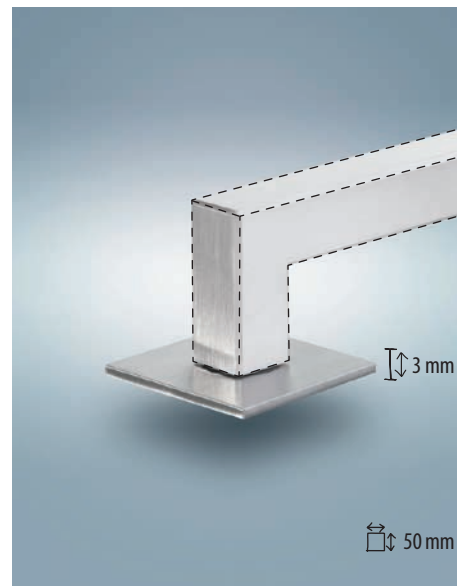

# LESS IS MORE

INOX AISI 304

Rosace ronde / Ronde rozet

09.501 - P35/40 - 0885

✂ Épaisseur porte : 35 / 40 mm  
Deurdikte : 35 / 40 mm

09.501 - P45/50 - 0885

✂ Épaisseur porte : 45 / 50 mm  
Deurdikte : 45 / 50 mm