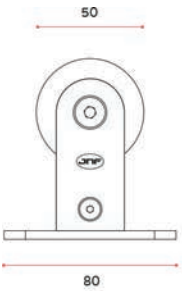

KIT PORTE COULISSANTE – SCHUIFDEURKIT

89.121 – 1650 – 0885

8912116500885

Kit porte coulissante bois 89.121 Inox Brossé
Ophangingskit houten deur 89.121 Geborsteld RVS

89.123 – 1650 – 0885

8912316500885

Kit porte coulissante bois 89.123 Inox Brossé
Ophangingskit houten deur 89.123 Geborsteld RVS