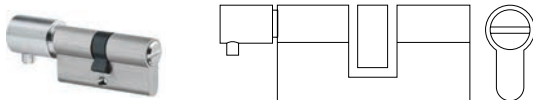

47.526 - B2 - 3030

Cylindre sanitaire - WC cylinder
47526B23030