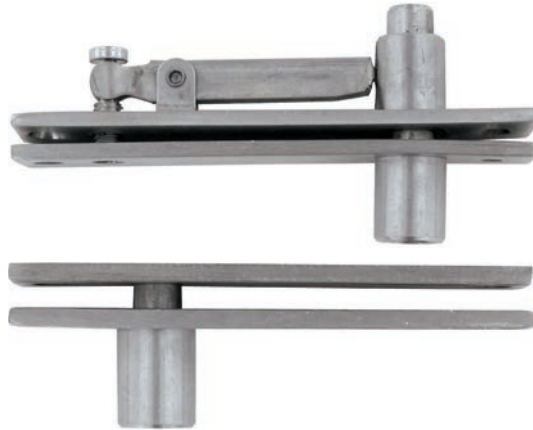

## 09.960 - 0885

INOX AISI 304

099600885 Pivot - Draaispil

47.710

30kg

Aimants - Magneten