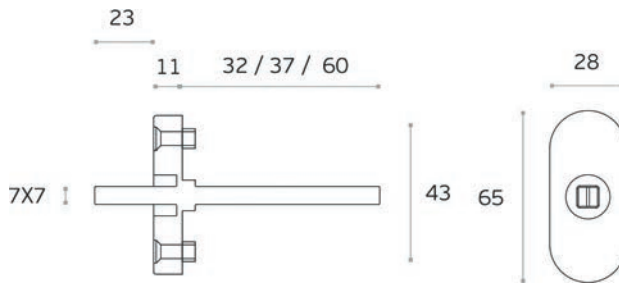

09.MFO - - 0885

09MFO320885	32	Mécanisme de fenêtre Inox Brossé Raamkruk mechanisme Geborsteld RVS	0885
09MFO370885	37	Mécanisme de fenêtre Inox Brossé Raamkruk mechanisme Geborsteld RVS	
09MFO600885	60	Mécanisme de fenêtre Inox Brossé Raamkruk mechanisme Geborsteld RVS