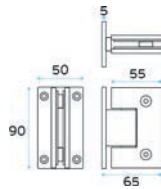

89.317 – 0885

INOX AISI 304

Charnière à ressort mur / verre - Scharnier met veer voor muur / glas

893170885

Inox Brossé / Geborsteld RVS

0885