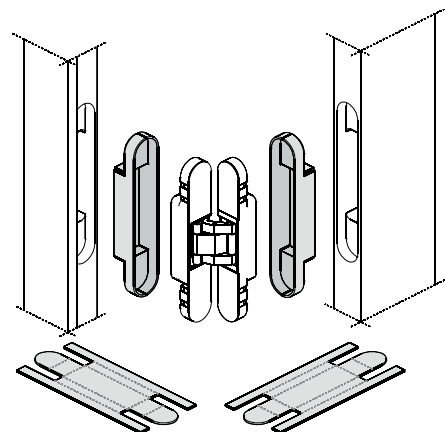

49.356 - KI - 150

49356KI150

Kit intumescent
Schuimvormend kit