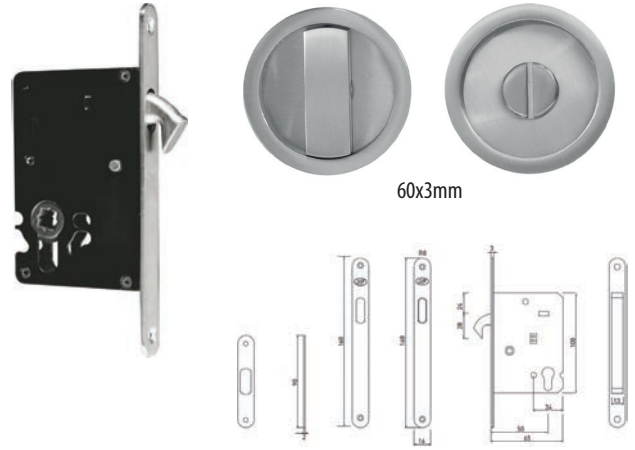

47.697

INOX AISI 304

Serrure pour porte coulissante - Slot voor schuifdeur

47697