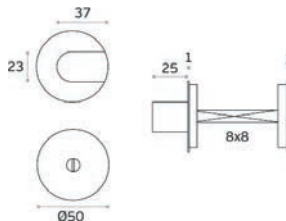

09.513 - P 45/50 - 0885

Ensemble WC Acier Inox Brossé (épaisseur porte : 45 / 50 mm)
WC sluiting Geborsteld RVS (deurdikte : 45 / 50 mm)

09513P45500885