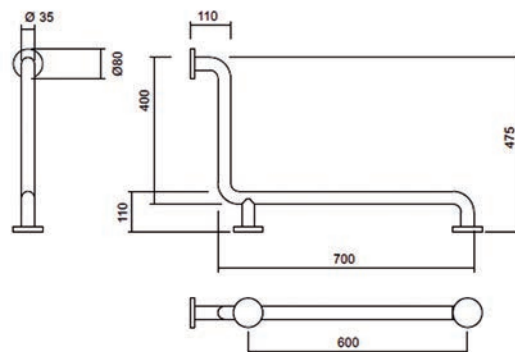

85.029 - 0885

Rampe - Leuning

850290885

Inox Brossé / Geborsteld RVS 0885