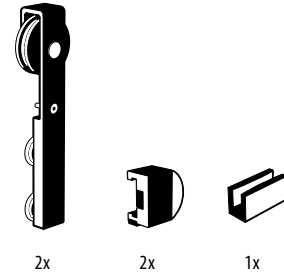

KIT PORTE COULISSANTE – SCHUIFDEURKIT

89.130 – 1700 -

8913017000287	Kit porte coulissante verre 89.130 Alu Bronze Ophangingskit glazen deur 89.130 Alu Brons	0287
8913017000385	Kit porte coulissante verre 89.130 Alu Inox Look Ophangingskit glazen deur 89.130 Alu Inox Look	0385
8913017000202	Kit porte coulissante verre 89.130 Noir Mat Ophangingskit glazen deur 89.130 Mat Zwart	0202