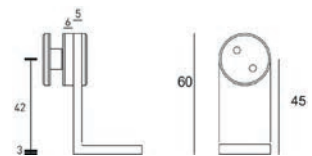

89.403 - 0885

INOX AISI 316

Connecteur 90° mur ou sol/verre - Hoekverbindingstuk 90° muur of vloer/glas

894030885 8/10 Inox Brosé / Geborsteld RVS 0885