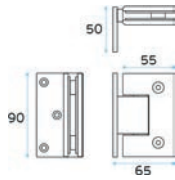

89.316 – 0885

INOX AISI 304

Charnière à ressort mur / verre - Scharnier met veer voor muur / glas

893160885

Inox Brossé / Geborsteld RVS

0885