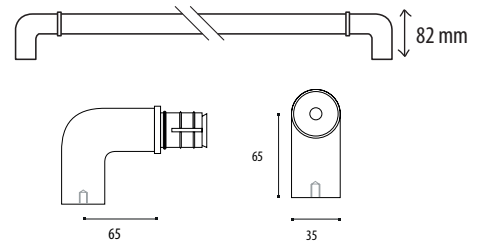

29.803 - 0885

298030885 Paire d'embouts Inox Brossé/ Paar verbindingstuks Geborsteld RVS

INOX AISI 304