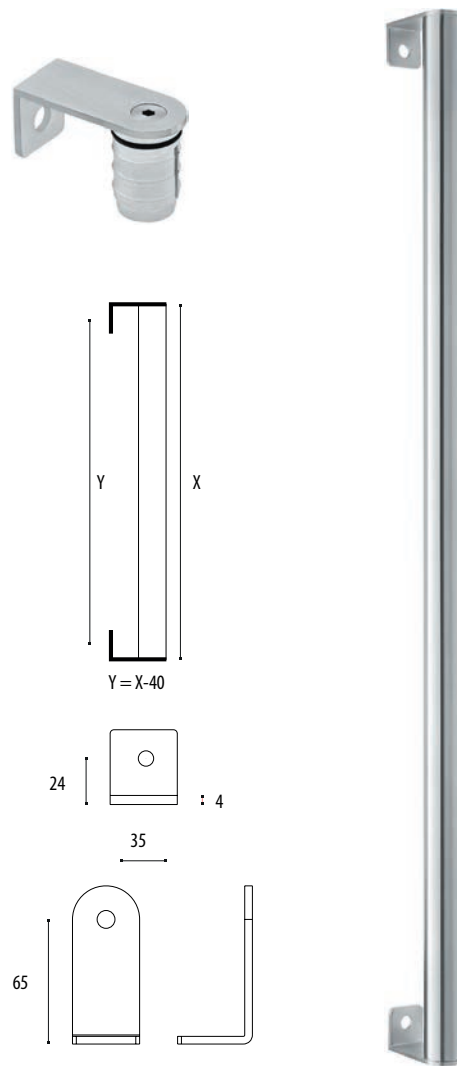

TIRANTS DE PORTE - DEURTREKKERS

29.805 - 0885

298050885 Paire d'embouts Inox Brossé/ Paar verbindingstuks Geborsteld RVS

29.806 - 0885

298060885 Paire d'embouts Inox Brossé/ Paar verbindingstuks Geborsteld RVS

TUBES INOX $\varnothing$ 35MM DISPONIBLES SUR MESURE
INOXBUIZEN $\varnothing$ 35MM LEVERBAAR OP MAAT

FIXATION PAR PAIRE OU TRAVERSANTE
BEVESTIGING PER PAAR OF DOORLOPENDE BEVESTIGING

SUR MESURE
OP MAAT