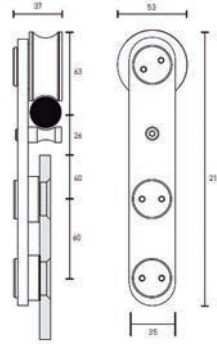

89.802 - 0885

898020885

Kit suspension porte verre Acier Inox Brossé
Ophangingskit glazen deur Geborsteld RVS
ÉPAISSEUR VERRE – GLASDIKTE : 8 – 12 MM

0885

89.804 - 0885

898040885

Kit suspension porte bois Acier Inox Brossé
Ophangingskit houten deur Geborsteld RVS
ÉPAISSEUR BOIS – HOUTDIKTE : 30 – 40 MM

0885