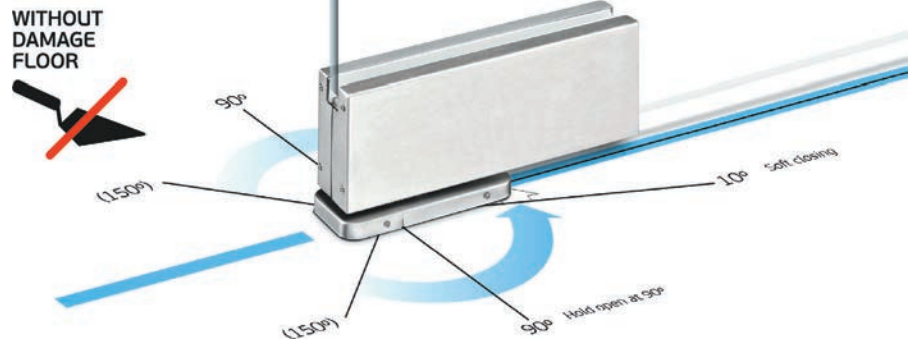

## 89.903

89903 Pivot pour porte verre  
Draaispil voor glazen deur

Max 1000mm

WITHOUT  
DAMAGE  
FLOOR