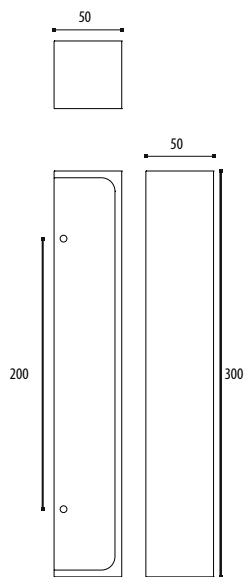

29.168 - $\emptyset$ - 0885

INOX AISI 304

291681000885			50	100		Inox Brossé / Geborsteld RVS	0885
291682000885			50	200		Inox Brossé / Geborsteld RVS	0885