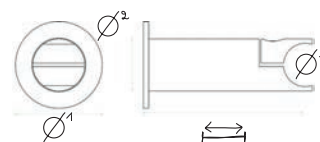

89.551 - - 0885

	$\varnothing^1$	$\varnothing^2$	$\varnothing^3$			
89551700885	50	30	25	70	Inox Brosé / Geborsteld RVS	0885
89551900885	50	30	25	90	Inox Brosé / Geborsteld RVS	0885
895511100885	50	30	25	110	Inox Brosé / Geborsteld RVS	0885