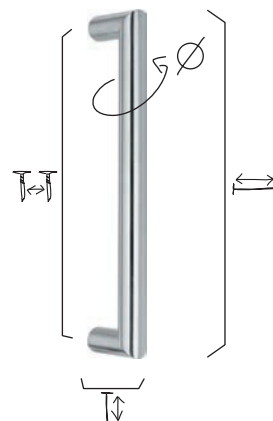

29.021 - P - Ø - T⇌T - 0885

INOX AISI 304

Ø	T⇌T	I⇌I	↔	↔	
16	250 / 300 / 425 / 600	55	+16		0885
19	150 / 200 / 250 / 300 / 400 / 425 / 600	62	+19		0885
25	250 / 300 / 425 / 600 / 1250	65	+25		0885
30	350 / 400 / 425 / 600 / 1250	85	+30		0885
35	425 / 600 / 1250	90	+35		0885

Sur demande, certains modèles peuvent être commandés par pièce
Sommige modellen kunnen per stuk besteld worden