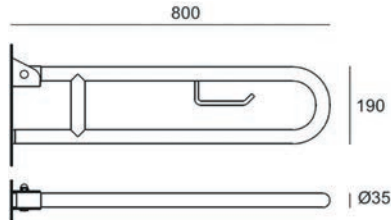

85.002 - 0885

850020885

Inox Brossé / Geborsteld RVS 0885