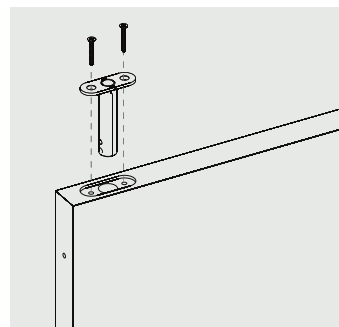

## 09.955 - 0885

INOX AISI 304

09955

Pivot pour porte bois  
Draaispil voor houten deur

Max 900mm

47.710

30kg

Aimants - Magneten