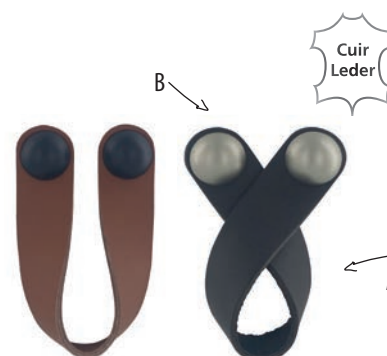

50.110 – 115 – (A) – (B)

A						
501101152101 - 0285 ou/of 0202	45	115	+/- 26	Cuir Noir / Zwart Leder	2101	
501101152102 - 0285 ou/of 0202	45	115	+/- 26	Cuir Beige / Beige Leder	2102	
501101152103 - 0285 ou/of 0202	45	115	+/- 26	Cuir Cognac / Cognac Leder	2103	
501101152104 - 0285 ou/of 0202	45	115	+/- 26	Chocolat	2104	
501101158079 - 0285 ou/of 0202	45	115	+/- 26	Gris / Grijs	8079	
501101152410 - 0285 ou/of 0202	45	115	+/- 26	Rouge / Rood	2410	
B						
				25 Nickel Mat / Mat Nikkel	0285	
				25 Noir Mat / Mat Zwart	0202