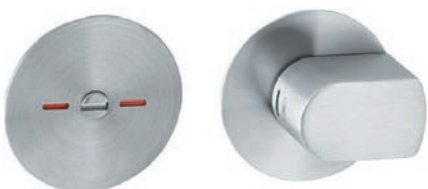

09.514 - P 35/40 - 0885

Ensemble WC + visu Acier Inox Brossé (épaisseur porte : 35 / 40 mm)
WC sluiting + visu Geborsteld RVS (deurdikte : 35 / 40 mm)

09514P35400885