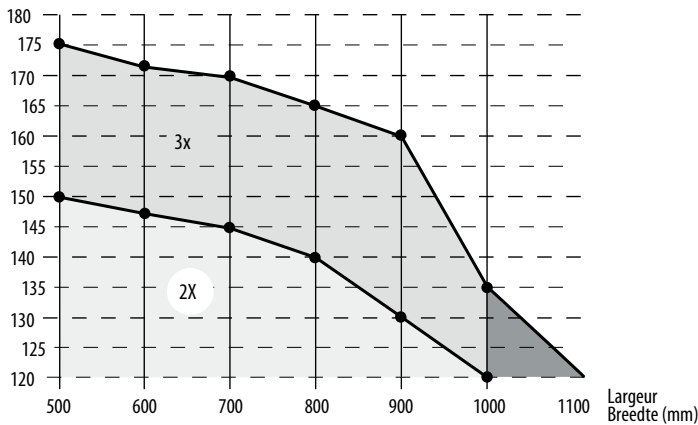

## 49.356 - 3D - 245

493563D245

Charnière invisible  
Onzichtbaar scharnier

200.000 CYCLES

Poids  
Gewicht (kg)

FIREPROOF