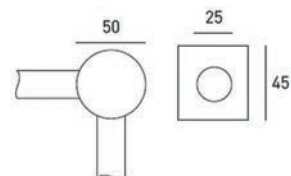

Mecabix

Mecabix is een reeks onderdelen voor de montage van sanitaire buisstructuren met de diameter van 25 mm. Deze onderdelen, vervaardigd in INOX AISI 304, zijn geschikt voor panelen van 13 mm.

Mecabix

Mecabix est un système d'accessoires pour la fabrication de structures sanitaires tubulaires diamètre 25 mm. Ces accessoires, en acier Inoxydable AISI 304, sont prévus pour une utilisation avec panneaux de 13 mm.

47.046 – 0885

Connecteur 2 Inox Brossé
Verbinding 2 Geborsteld RVS

470460885

INOX AISI 304

47.047 – 0885

Connecteur 3 Inox Brossé
Verbinding 3 Geborsteld RVS

470470885

INOX AISI 304