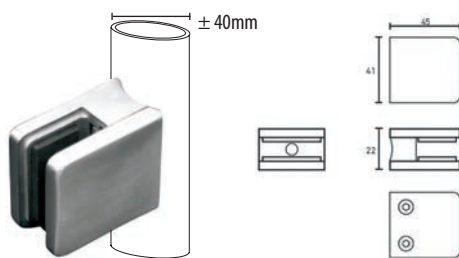

89.183 - 0885

INOX AISI 304

Pince pour verre - Klem voor glasplaat

891830885 8/10 Inox Brosé / Geborsteld RVS 0885