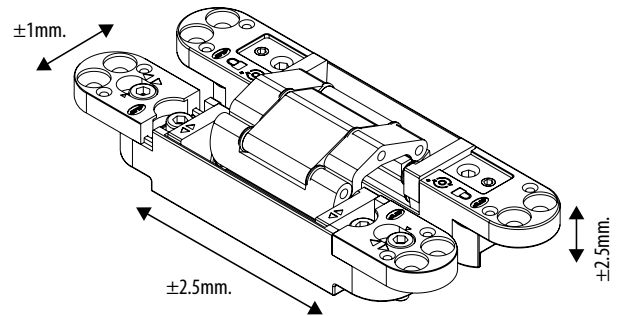

## 49.356 - 3D - 175

493563D175

Charnière invisible  
Onzichtbaar scharnier

200.000 CYCLES

Poids  
Gewicht (kg)