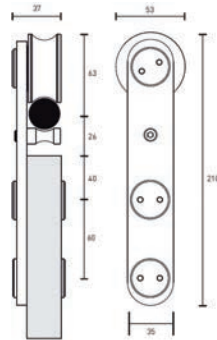

89.802 - 0885

898020885

Kit suspension porte verre Acier Inox Brossé
Ophangingskit glazen deur Geborsteld RVS
ÉPAISSEUR VERRE – GLASDIKTE : 8 – 12 MM

0885

89.804 - 0885

898040885

Kit suspension porte bois Acier Inox Brossé
Ophangingskit houten deur Geborsteld RVS
ÉPAISSEUR BOIS – HOUTDIKTE : 30 – 40 MM

0885

89.822 - 0885

898220885

Kit suspension porte bois Acier Inox Brossé
Ophangingskit houten deur Geborsteld RVS
ÉPAISSEUR BOIS – HOUTDIKTE : 25 – 50 MM

0885

LES BARRES SONT COUPÉES À DIMENSION EN NOS ATELIERS
DE STAVEN WORDEN OP MAAT GESNEDEN IN ONZE WERKPLAATS