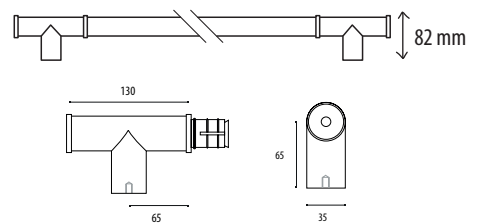

29.802 - 0885

298020885 Paire d'embouts Inox Brossé/ Paar verbindingstuks Geborsteld RVS

INOX AISI 304