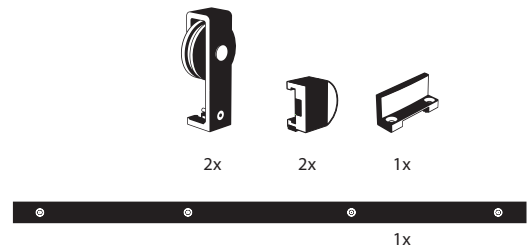

KIT PORTE COULISSANTE – SCHUIFDEURKIT

89.131-1700 -

8913117000287	Kit porte coulissante bois 89.131 Alu Bronze Ophangingskit houten deur 89.131 Alu Brons	0287
8913117000385	Kit porte coulissante bois 89.131 Alu Inox Look Ophangingskit houten deur 89.131 Alu Inox Look	0385
8913117000202	Kit porte coulissante bois 89.131 Noir Mat Ophangingskit houten deur 89.131 Mat Zwart	0202