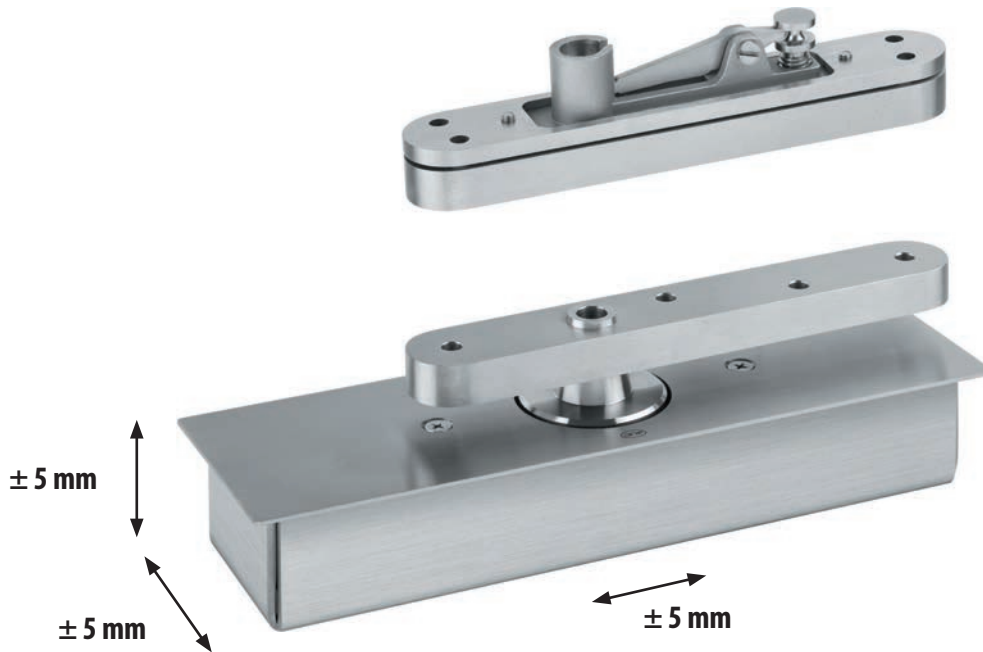

# 47.662

Serrure Yale - Yale Slot  
47662