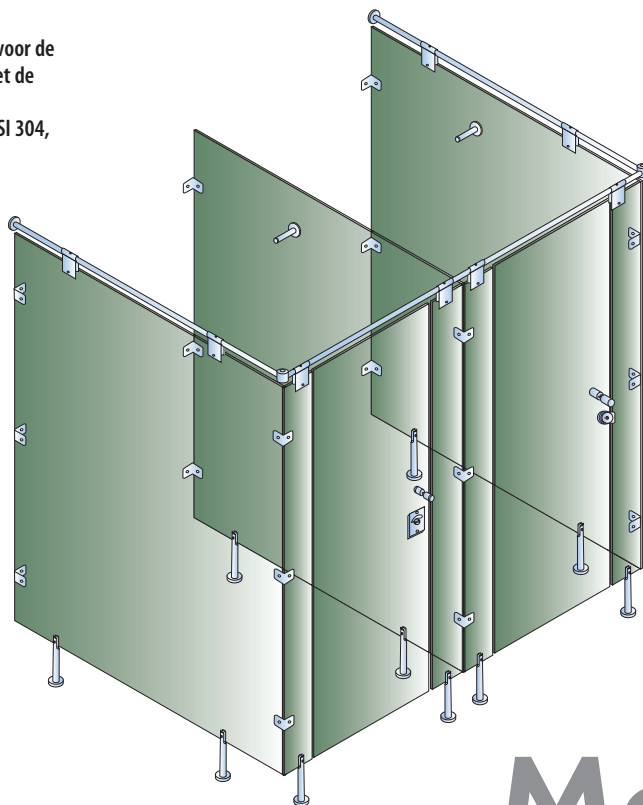

# Mecabix

**Mecabix** is een reeks onderdelen voor de montage van sanitaire buisstructuren met de diameter van 25 mm. Deze onderdelen, vervaardigd in INOX AISI 304, zijn geschikt voor panelen van 13 mm.