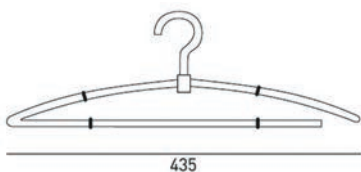

## 49.912 - 0885

INOX AISI 304

Cintre - Kleerhanger

499120885

435

8

Inox Brossé / Geborsteld RVS

0885