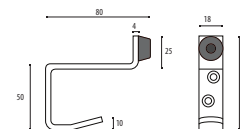

49.061 - 0885

INOX AISI 304

Portemanteau + Arrêt de Porte Inox Brossé
Kapstok + Deurstop Geborsteld RVS

490610885