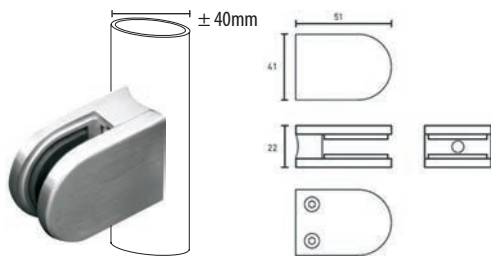

89.182 - 0885

INOX AISI 304

Pince pour verre - Klem voor glasplaat

891820885 8/10 Inox Brosé / Geborsteld RVS 0885