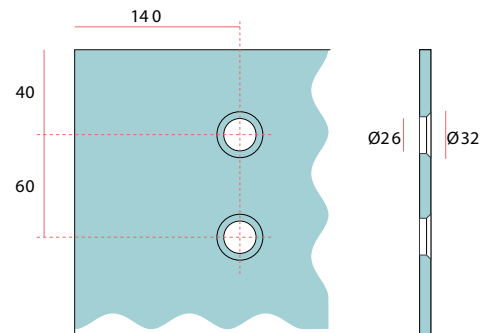

KIT PORTE COULISSANTE – SCHUIFDEURKIT

89.130 – 1700 -

8913017000287	Kit porte coulissante verre 89.130 Alu Bronze Ophangingskit glazen deur 89.130 Alu Brons	0287
8913017000385	Kit porte coulissante verre 89.130 Alu Inox Look Ophangingskit glazen deur 89.130 Alu Inox Look	0385
8913017000202	Kit porte coulissante verre 89.130 Noir Mat Ophangingskit glazen deur 89.130 Mat Zwart	0202