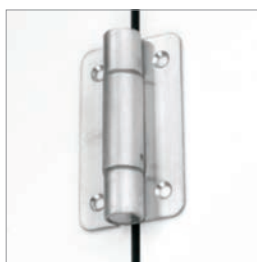

## 47.022 - 0885

INOX AISI 304

Charnière Inox Brossé  
Scharnier Geborsteld RVS

470220885