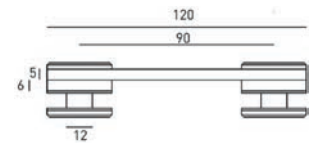

89.405 - 0885

INOX AISI 316

Connecteur 180° verre/verre - Verbindingsstuk 180° glas/glas

894050885 8/10 Inox Brosé / Geborsteld RVS 0885