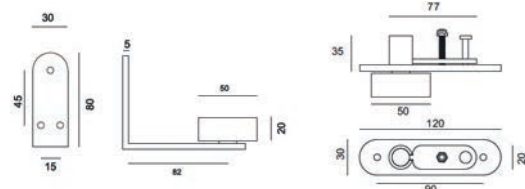

09.985 - 0885

INOX AISI 304

099850885 Pivot - Draaispil