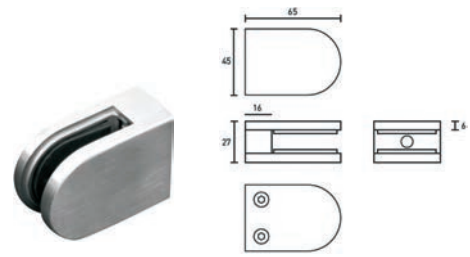

89.102 - 0885

INOX AISI 316

Pince pour verre - Klem voor glasplaat

891020885 10/12 Inox Brosé / Geborsteld RVS 0885