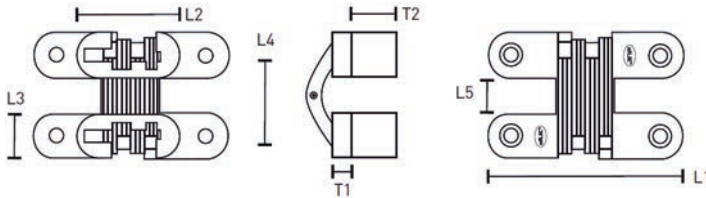

49.351-L1-0885

INOX AISI 304

	L1	L3	L5			
49351450885	45	13	8	10		Inox Brossé / Geborsteld RVS 0885
49351600885	60	13	9	20		Inox Brossé / Geborsteld RVS 0885
49351700885	70	16	11	20		Inox Brossé / Geborsteld RVS 0885
49351950885	95	19	13	20		Inox Brossé / Geborsteld RVS 0885
493511180885	118	27	23	40		Inox Brossé / Geborsteld RVS 0885
493511390885	139	34	28	60		Inox Brossé / Geborsteld RVS 0885