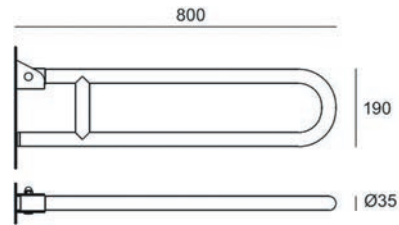

85.022 - 0885

850220885

Inox Brossé / Geborsteld RVS 0885