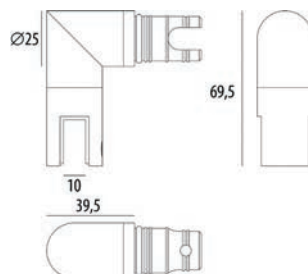

## 89.116 – 0885

INOX AISI 304

Connecteur 90° tube / verre - Hoekverbindingsstuk 90° buis / glas

891160885

Inox Brossé / Geborsteld RVS

0885