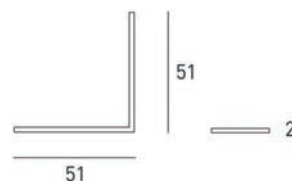

47.004 - 0885

INOX AISI 304

Attache de sol Inox Brossé
Voetstuk Geborsteld RVS

470040885