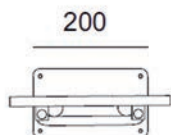

85.040 - 0885

Siège pliable pour douche - Opklapstoel voor douche

850400885

Inox Brossé / Geborsteld RVS 0885