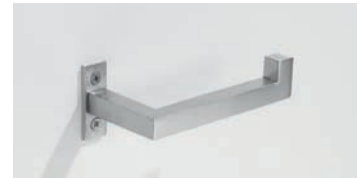

## 49.857 - 0885

INOX AISI 304

Support Papier WC - WC Rolhouder

498570885	137	74	16	Inox Brossé / Geborsteld RVS	0885
-----------	-----	----	----	------------------------------	------