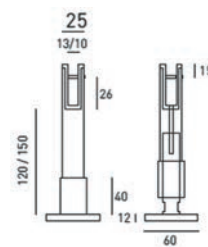

47.017 – 0885

INOX AISI 304

Pied Réglable Inox Brossé
Regelbare Poot Geborsteld RVS

470170885