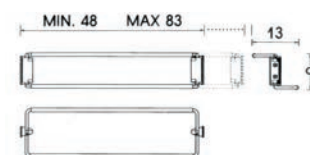

60.115

Porte Chaussures Latéral - Lateraal Schoenenrek

Réglable - Regelbaar : 48...80 cm

60115

Chrome Brillant / Glanzend Chroom
Gris / Grijs

0180
8079