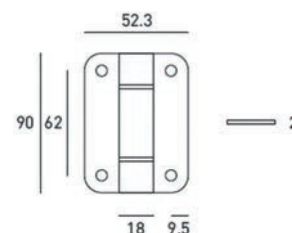

47.021 - 0885

INOX AISI 304

Charnière à Ressort Inox Brossé
Scharnier met Veer Geborsteld RVS

470210885