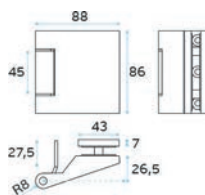

89.300 – 0885

INOX AISI 304

Charnière mur / verre - Scharnier voor muur / glas

893000885

Inox Brossé / Geborsteld RVS

0885