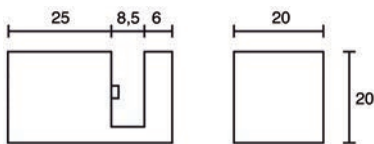

19.700 - 0885

Support pour verre vertical - Steun voor vertikaalglas

197000885	8,5	Inox Brossé / Geborsteld RVS	0885