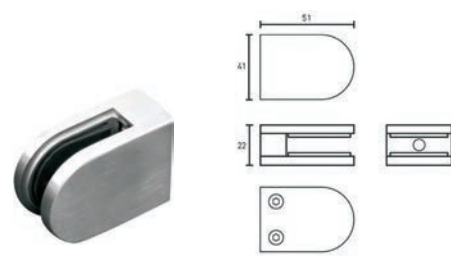

89.302 - 0885

INOX AISI 304

Pince pour verre - Klem voor glasplaat

893020885 8/10 Inox Brosé / Geborsteld RVS 0885