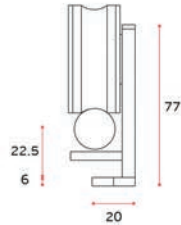

KIT PORTE COULISSANTE – SCHUIFDEURKIT

89.121 – 1650 – 0885

8912116500885

Kit porte coulissante bois 89.121 Inox Brossé
Ophangingskit houten deur 89.121 Geborsteld RVS

89.123 – 1650 – 0885

8912316500885

Kit porte coulissante bois 89.123 Inox Brossé
Ophangingskit houten deur 89.123 Geborsteld RVS