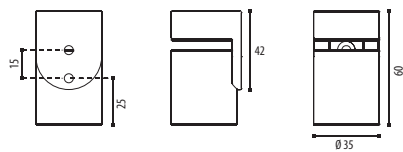

ARRÊTS DE PORTE - DEURSTOPPEN

49.127 - 0885

INOX AISI 304

491270885

Inox Brossé / Geborsteld RVS

0885

49.141 - 0885

INOX AISI 304

491410885

Inox Brossé / Geborsteld RVS

0885

MAGNETIC

49.140 - 0885

INOX AISI 304

491400885

Inox Brossé / Geborsteld RVS

0885

MAGNETIC