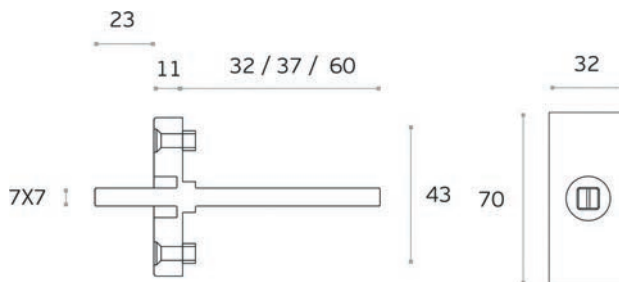

09.MFR - - 0885

09MFR320885	32	Mécanisme de fenêtre Inox Brossé Raamkruk mechanisme Geborsteld RVS	0885
09MFR370885	37	Mécanisme de fenêtre Inox Brossé Raamkruk mechanisme Geborsteld RVS	
09MFR600885	60	Mécanisme de fenêtre Inox Brossé Raamkruk mechanisme Geborsteld RVS