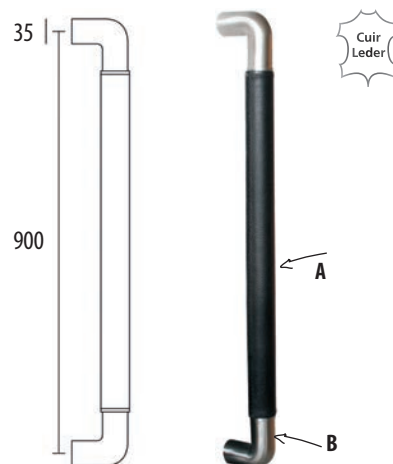

29.703 - (A) - 0885

INOX AISI 304

A						
2970321010885	900	935	85	35	Cuir Noir / Zwart Leder	2101
2970321020885	900	935	85	35	Cuir Beige / Beige Leder	2102
2970321050885	900	935	85	35	Cuir Marron / Kastanje Leder	2105
B						
					Inox Brossé / Geborsteld RVS	0885