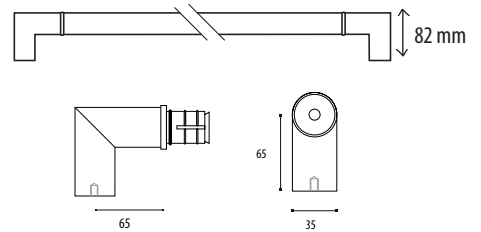

29.801 - 0885

298010885 Paire d'embouts Inox Brossé/ Paar verbindingstuks Geborsteld RVS

INOX AISI 304