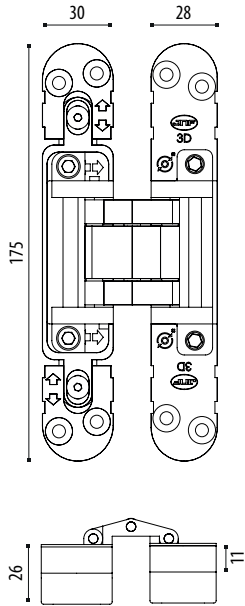

## 49.355 - 3D

493553D

Charnière invisible  
Onzichtbaar scharnier

200.000 CYCLES

Poids  
Gewicht (kg)