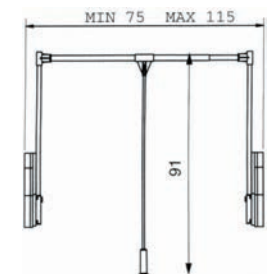

60.101

LIFT Droit - Rechts

Réglable - Regelbaar : 50...60 cm

Puissance - Kracht : 12 Kg

60101	Chrome Brillant / Glanzend Chroom Gris / Grijs	0180 8079

60.102

LIFT Gauche - Links

Réglable - Regelbaar : 50...60 cm

Puissance - Kracht : 12 Kg

60102	Chrome Brillant / Glanzend Chroom Gris / Grijs	0180 8079

60.151

SUPER LIFT

Réglable - Regelbaar : 75...115 cm

Puissance - Kracht : 12...18 Kg

60151	Chrome Brillant / Glanzend Chroom Gris / Grijs	0180 8079

60.300

LIFT 300

Réglable - Regelbaar : 75...115 cm

Puissance - Kracht : 10 Kg

60300	Chrome Brillant / Glanzend Chroom Gris / Grijs	0180 8079

60.500

LIFT 500

Réglable - Regelbaar : 75...115 cm

Puissance - Kracht : 10 Kg

60500	Chrome Brillant / Glanzend Chroom Gris / Grijs	0180 8079

60.700

LIFT 700

Réglable - Regelbaar : 75...115 cm

Puissance - Kracht : 15 Kg

60700	Chrome Brillant / Glanzend Chroom Gris / Grijs	0180 8079

DONNÉES TECHNIQUES DISPONIBLES
SUR DEMANDE
TECHNISCHE GEGEVENS OP AANVRAAG