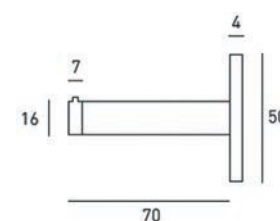

47.055 - 0885

INOX AISI 304

Porte m. + Arrêt de Porte Inox Brossé
Kapstok + Deurstop Geborsteld RVS

470550885