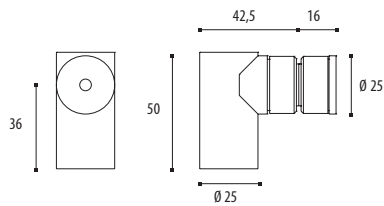

49.140 - 0885

INOX AISI 304

491400885

Inox Brossé / Geborsteld RVS

0885

MAGNETIC