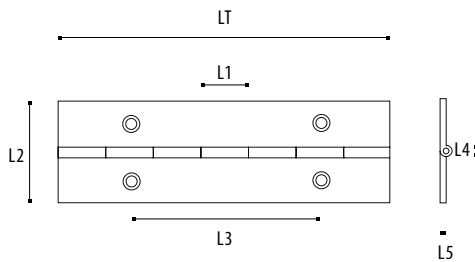

47.113-L2-0885

INOX AISI 304

	L1	L2	L3	L4	L5	LT	
47113200885	15	20	60	3,5	0,6	2000	Inox Brossé / Geborsteld RVS 0885
47113250885	15	25	60	3,5	0,6	2000	Inox Brossé / Geborsteld RVS 0885
47113320885	15	32	60	3,5	0,6	2000	Inox Brossé / Geborsteld RVS 0885
47113400885	15	40	60	3,5	0,6	2000	Inox Brossé / Geborsteld RVS 0885