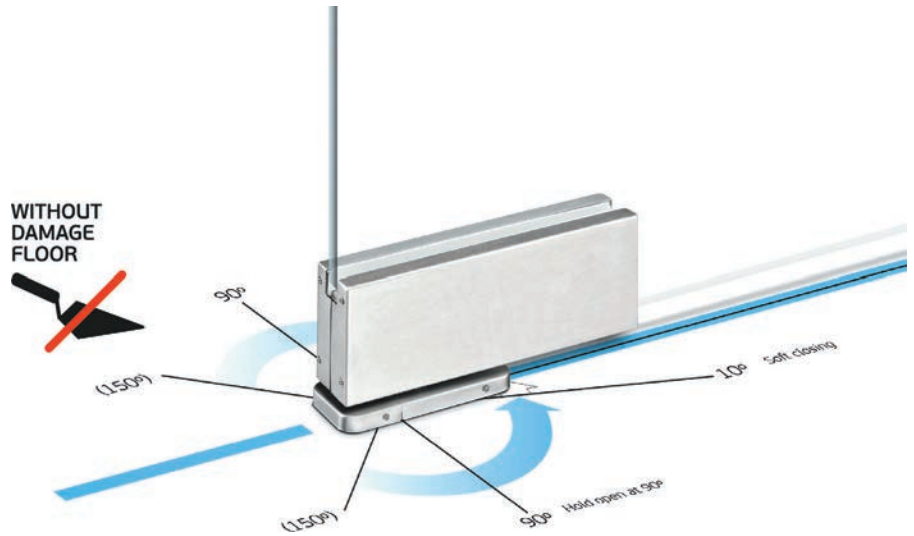

89.903

89903 Pivot pour porte verre
Draaispil voor glazen deur

Max 1000mm