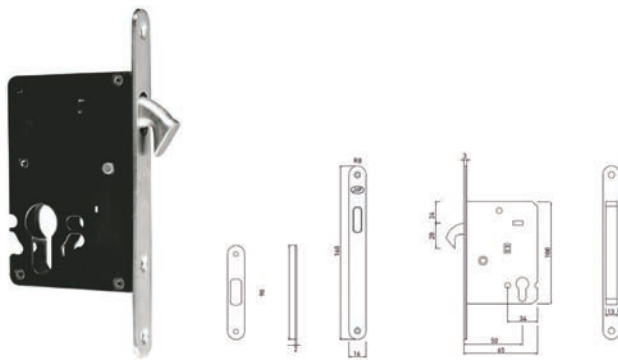

47.692

INOX AISI 304

Serrure Yale pour porte coulissante - Yale Slot voor schuifdeur

47692