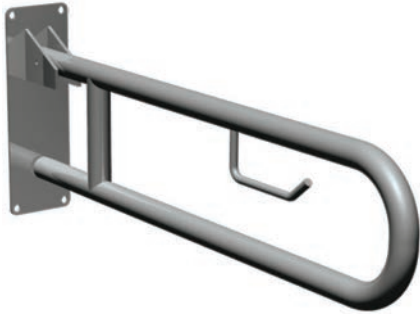

85.002 - 0885

850020885

Inox Brossé / Geborsteld RVS 0885