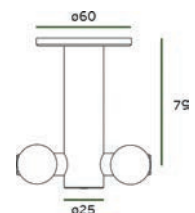

89.044 - 0885

890440885

Connecteur plafond double Acier Inox Brossé
Dubbel plafondverbinding Geborsteld RVS

0885