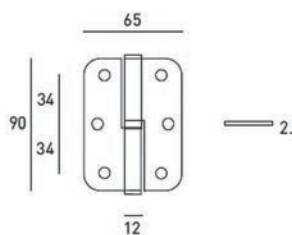

47.023 - 🖐️ - 0885

INOX AISI 304

Paumelle Inox Brossé
Paumelle Geborsteld RVS

47023A0885

47023B0885

A = Rechts / Droite

B = Links / Gauche