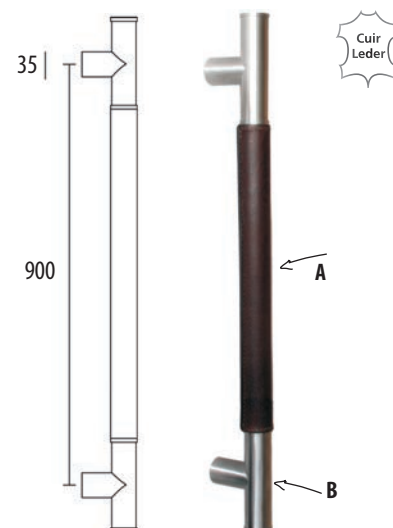

29.702 - (A) - 0885

INOX AISI 304

A						
2970221010885	900	1030	85	35	Cuir Noir / Zwart Leder	2101
2970221020885	900	1030	85	35	Cuir Beige / Beige Leder	2102
2970221050885	900	1030	85	35	Cuir Marron / Kastanje Leder	2105
B						
					Inox Brossé / Geborsteld RVS	0885