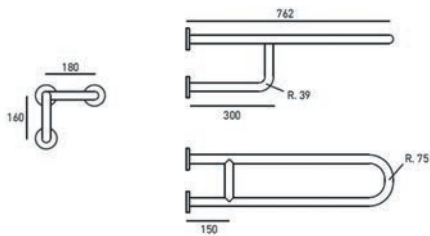

85.003 - - 0885

85003A0885

Inox Brossé / Geborsteld RVS 0885