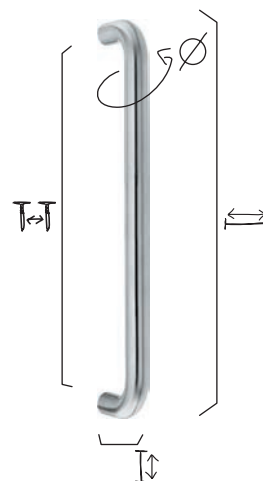

29.011 - P - Ø - T↔T - 0885

INOX AISI 304

Ø	T↔T	↕	↔	
16	150 / 200 / 250 / 300 / 425 / 600	60	+16	0885
19	150 / 200 / 250 / 300 / 400 / 425 / 600	63	+19	0885
25	250 / 300 / 400 / 425 / 600 / 1250	70	+25	0885
30	300 / 350 / 400 / 425 / 600 / 1250	85	+30	0885
35	425 / 600 / 1250	90	+35	0885

Sur demande, certains modèles peuvent être commandés par pièce
Sommige modellen kunnen per stuk besteld worden