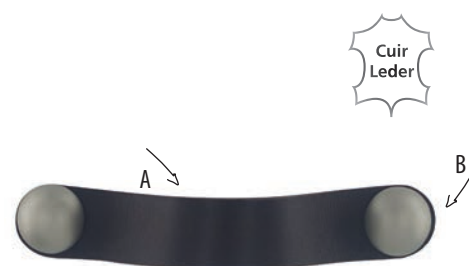

50.107 – 128 – (A) – (B)

A						
501071282101 - 0285 ou/of 0202	128	152	+/- 30	Noir / Zwart	2101	
501071282102 - 0285 ou/of 0202	128	152	+/- 30	Beige / Beige	2102	
501071282103 - 0285 ou/of 0202	128	152	+/- 30	Cognac / Cognac	2103	
501071282104 - 0285 ou/of 0202	128	152	+/- 30	Chocolat	2104	
501071288079 - 0285 ou/of 0202	128	152	+/- 30	Gris / Grijs	8079	
501071282410 - 0285 ou/of 0202	128	152	+/- 30	Rouge / Rood	2410	
B						
				25 Nickel Mat / Mat Nikkel	0285	
				25 Noir Mat / Mat Zwart	0202