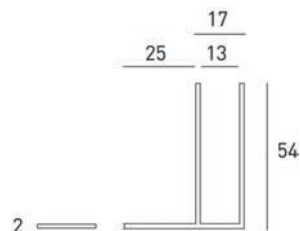

47.014 - 0885

INOX AISI 304

Attache de sol Inox Brossé
Voetstuk Geborsteld RVS

470140885