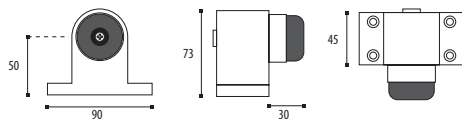

491110885

Inox Brossé / Geborsteld RVS

0885

49.136 - 0885