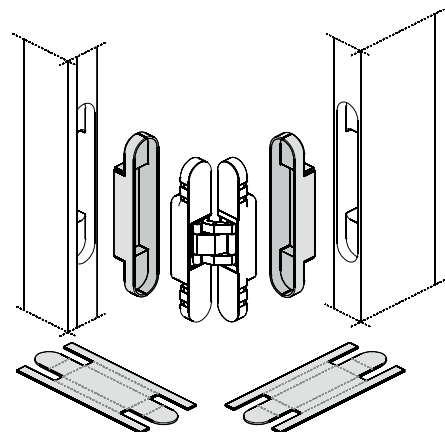

49.356 - KI - 245

49356KI245

Kit intumescent
Schuimvormend kit