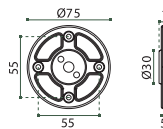

89.604 - R885 Inox Raw

89604R885