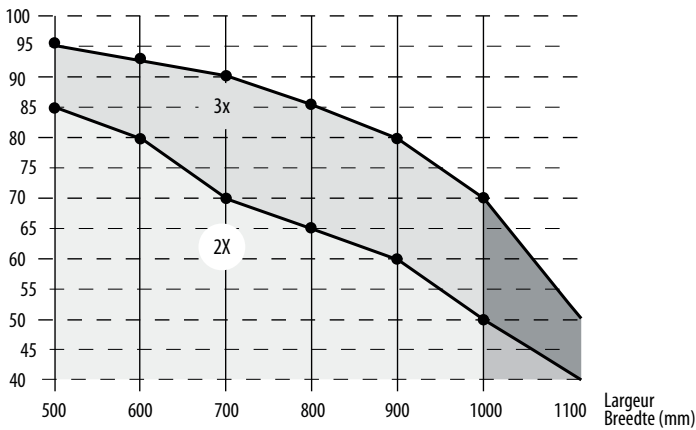

## 49.355 - 3D

493553D

Charnière invisible  
Onzichtbaar scharnier

200.000 CYCLES

Poids  
Gewicht (kg)