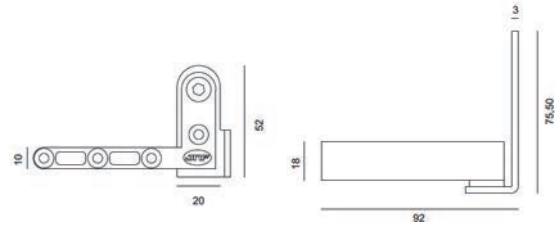

09.980 - 0885

INOX AISI 304

099800885 Pivot - Draaispil