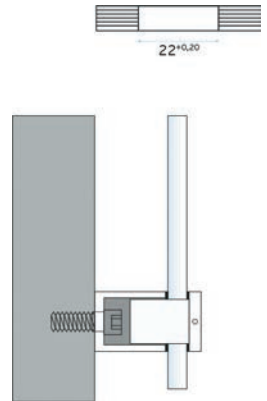

89.106 - - 0885

INOX AISI 304

Entretoise et fixation verre - Afstandhouder en glasbevestiging

89106250885	25	35	Inox Brossé / Geborsteld RVS	0885
89106300885	30	35	Inox Brossé / Geborsteld RVS	0885
89106350885	35	35	Inox Brossé / Geborsteld RVS	0885
89106400885	40	35	Inox Brossé / Geborsteld RVS	0885