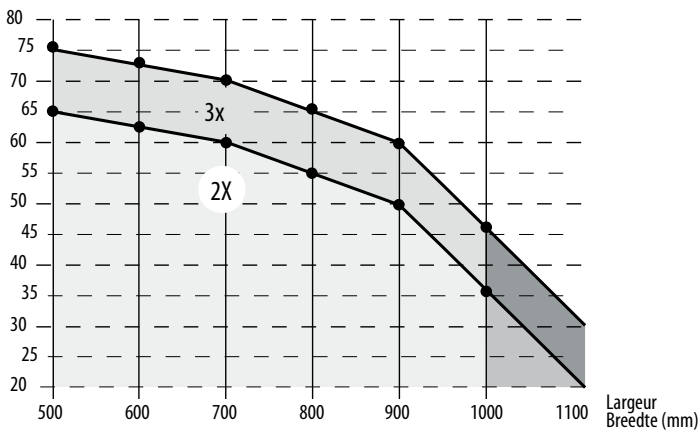

## 49.356 - 3D - 150

493563D150

Charnière invisible  
Onzichtbaar scharnier

200.000 CYCLES

Poids  
Gewicht (kg)

FIREPROOF