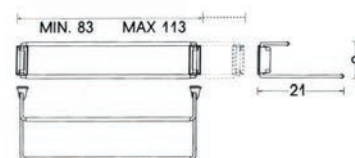

60.112

Porte Chaussures Frontal - Frontaal Schoenenrek

Réglable - Regelbaar : 80...109 cm

60112

Chrome Brillant / Glanzend Chroom
Gris / Grijs

0180
8079