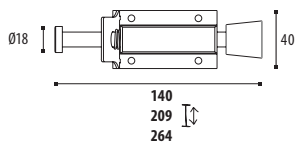

49.137 - $\overline{\text{I}}$ -0885

491371400885

491372090885

491372640885

Inox Brossé / Geborsteld RVS

0885