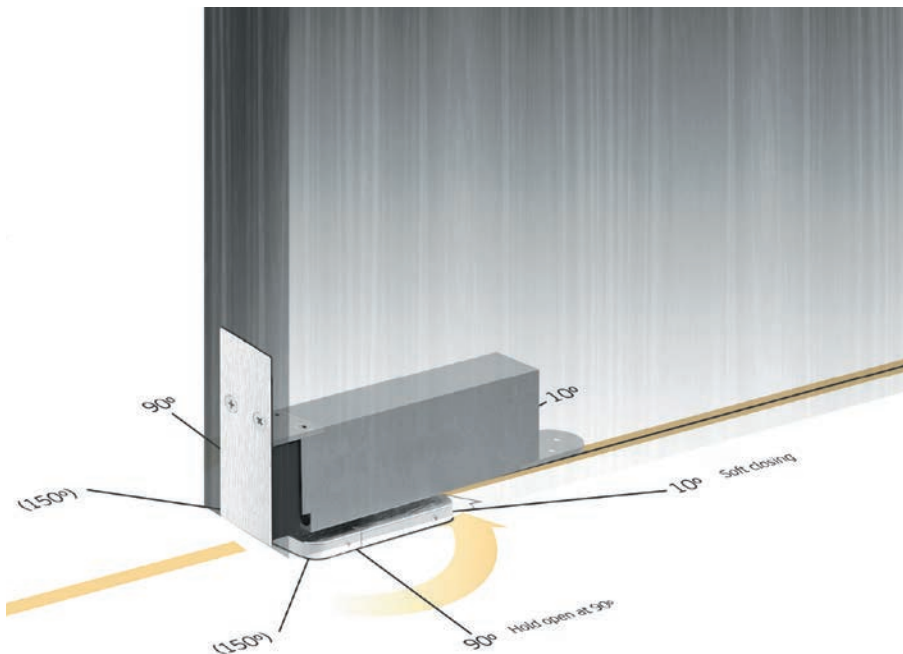

## 09.944

09944 Pivot pour porte bois  
Draaispil voor houten deur

Max 1000mm

WITHOUT  
DAMAGE  
FLOOR