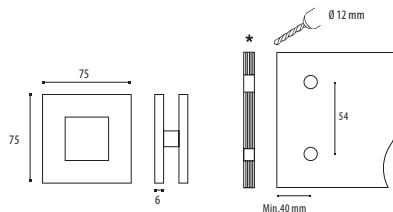

89.529 - 0885

INOX AISI 316

Poignée pour verre - Glashandgreep

895290885

Inox Brossé / Geborsteld RVS 0885