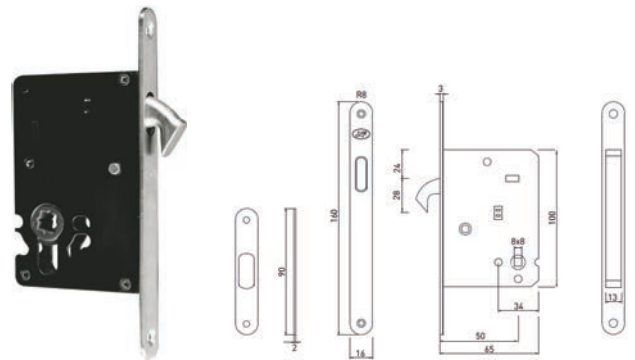

47.695

INOX AISI 304

Serrure Sanitaire pour porte coulissante - WC Slot voor schuifdeur

47695