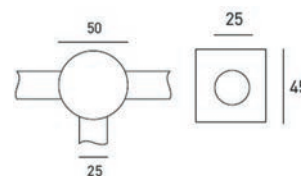

47.047 – 0885

Connecteur 3 Inox Brossé
Verbinding 3 Geborsteld RVS

470470885

INOX AISI 304