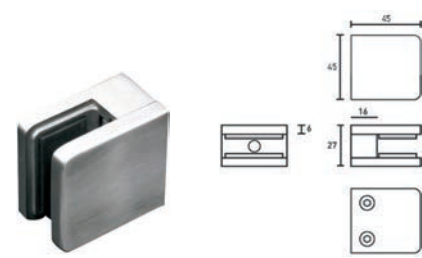

89.222 - 0885

INOX AISI 316

Pince pour verre - Klem voor glasplaat

892220885 8/10/12,7 Inox Brosé / Geborsteld RVS 0885