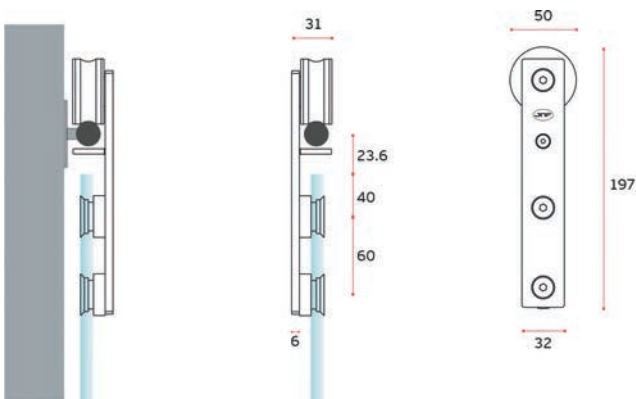

## 89.122 – 1650 – 0885

8912216500885

Kit porte coulissante verre 89.122 Inox Brossé  
Ophangingskit glazen deur 89.122 Geborsteld RVS

Square version : 89.120

Round version : 89.122

AUTRES DIMENSIONS SUR MESURE POUR PORTE JUSQUE 100 KG  
ANDERE AFMETINGEN OP MAAT VOOR DEUREN TOT EN MET 100 KG