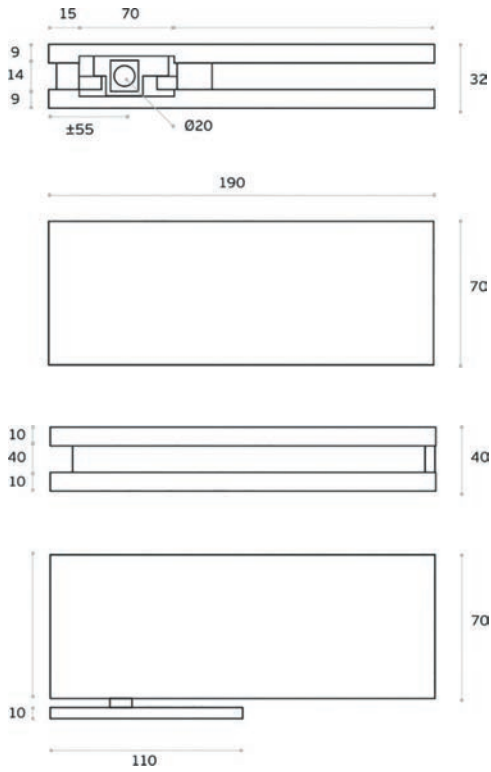

## 89.903

89903 Pivot pour porte verre  
Draaispil voor glazen deur

Max 1000mm

WITHOUT  
DAMAGE  
FLOOR