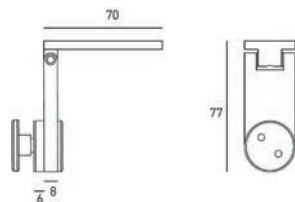

89.409 - 0885

INOX AISI 316

Charnière mur/verre - Scharnier muur/glas

894090885 8/10 Inox Brosé / Geborsteld RVS 0885