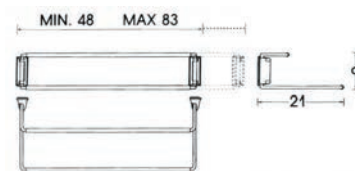

60.111

Porte Chaussures Frontal - Frontaal Schoenenrek

Réglable - Regelbaar : 48...80 cm

60111

Chrome Brillant / Glanzend Chroom
Gris / Grijs

0180
8079