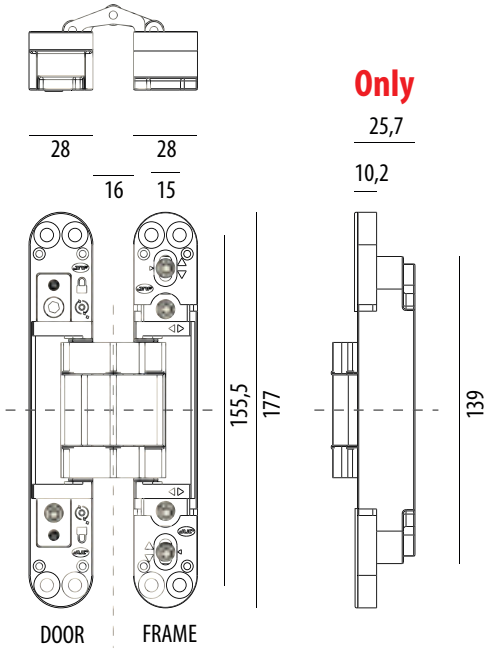

## 49.356 - 3D - 175

493563D175

Charnière invisible  
Onzichtbaar scharnier

200.000 CYCLES

Poids  
Gewicht (kg)