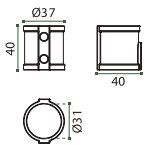

89.605 - R885 Inox Raw

LC.530 / 1000 / 0885

89605R885

LC53010000885