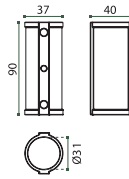

TIRANTS DE PORTE - DEURTREKKERS

89.601 - R885 Inox Raw

89.602 - R885 Inox Raw

89601R885

89602R885