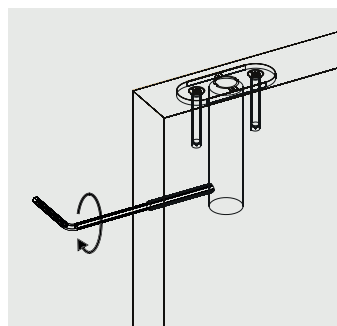

## 09.955 - 0885

INOX AISI 304

09955

Pivot pour porte bois  
Draaispil voor houten deur

Max 900mm

47.710

30kg

Aimants - Magneten