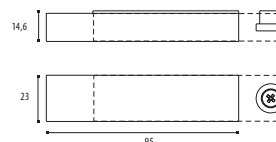

## 47.150 - P - 0885

INOX AISI 304

Paire Boutons Inox Brossé  
Paar Knoppen Geborsteld RVS

47150P0885