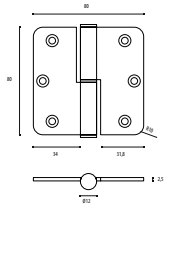

47.800 - 🖐️ - 0885

INOX AISI 304

47800A0885	80	80	A	Inox Brossé / Geborsteld RVS	0885
47800B0885	80	80	B	Inox Brossé / Geborsteld RVS	0885