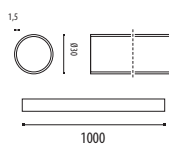

89.605 - R885 Inox Raw

LC.530 / 1000 / 0885

89605R885

LC53010000885