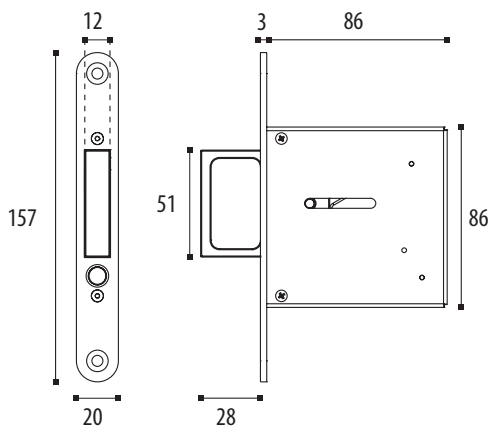

## 29.021 - P - Ø - T⇌T - 0885

INOX AISI 304

Ø	T⇌T	I⇌I	↔	↔	
16	250 / 300 / 425 / 600	55	+16		0885
19	150 / 200 / 250 / 300 / 400 / 425 / 600	62	+19		0885
25	250 / 300 / 425 / 600 / 1250	65	+25		0885
30	350 / 400 / 425 / 600 / 1250	85	+30		0885
35	425 / 600 / 1250	90	+35		0885