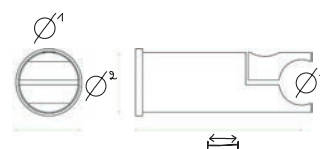

BARRE DE RIDEAUX INOX SUR MESURE RVS GORDIJNROEDEN OP MAAT

89.550 - - 0885

	$\varnothing^1$	$\varnothing^2$	$\varnothing^3$			
89550700885	28	25	19	70	Inox Brosé / Geborsteld RVS	0885
89550900885	28	25	19	90	Inox Brosé / Geborsteld RVS	0885
895501100885	28	25	19	110	Inox Brosé / Geborsteld RVS	0885