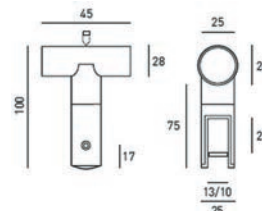

47.012 – 90 – 0885

INOX AISI 304

Support T Inox Brossé
T Steun Geborsteld RVS

47012900885