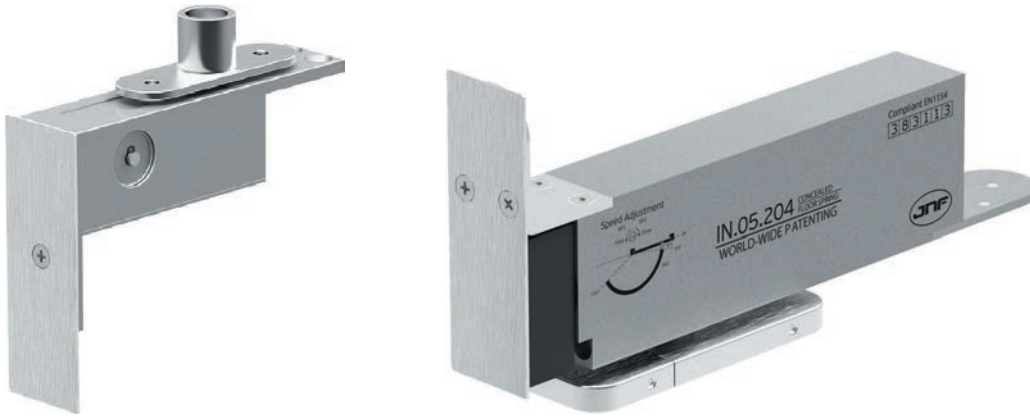

## 09.944

09944 Pivot pour porte bois  
Draaispil voor houten deur

Max 1000mm

WITHOUT  
DAMAGE  
FLOOR