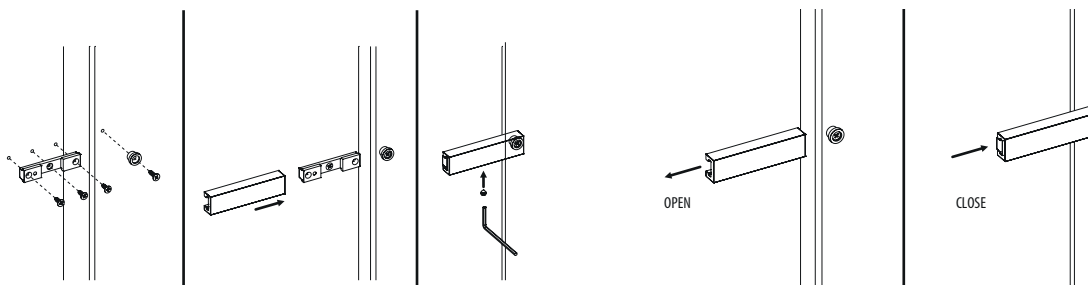

49.601 - - 0885

INOX AISI 304

Verrou - Grendel

496011500885	150	32	16	Inox Brossé / Geborsteld RVS	0885
496012500885	250	32	16	Inox Brossé / Geborsteld RVS	0885

49.603 - - 0885

INOX AISI 304

Verrou - Grendel

496032000885	200	50	28	Inox Brossé / Geborsteld RVS	0885
496033000885	300	50	28	Inox Brossé / Geborsteld RVS	0885
496034000885	400	50	28	Inox Brossé / Geborsteld RVS	0885
496035000885	500	50	28	Inox Brossé / Geborsteld RVS	0885

49.602 - 0885

INOX AISI 304

Verrou - Grendel

49602	95	23	15	Inox Brossé / Geborsteld RVS	0885

49.772 - - - 0885

INOX AISI 304

Rondelle - Ring

49772352,550885	35	2,5	5	Inox Brossé / Geborsteld RVS	0885
4977235260885	35	2	6	Inox Brossé / Geborsteld RVS	0885
49772321,570885	32	1,5	7	Inox Brossé / Geborsteld RVS	0885
4977232270885	32	2	7	Inox Brossé / Geborsteld RVS	0885
4977255380885	55	3	8	Inox Brossé / Geborsteld RVS	0885

47.710

30kg

Aimants - Magneten

47710		9		22 x 8