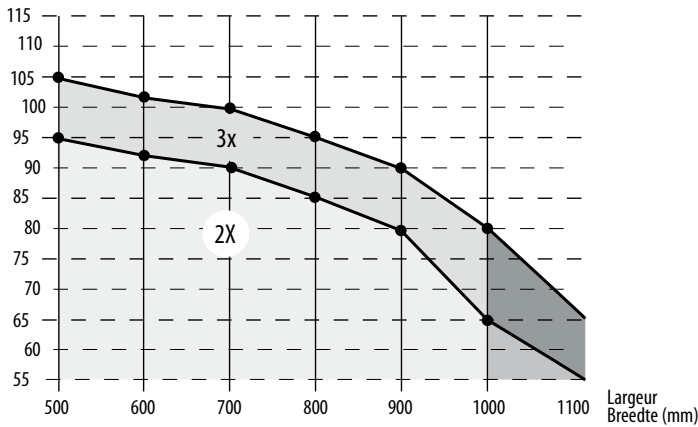

## 49.356 - 3D - 175

493563D175

Charnière invisible  
Onzichtbaar scharnier

200.000 CYCLES

Poids  
Gewicht (kg)