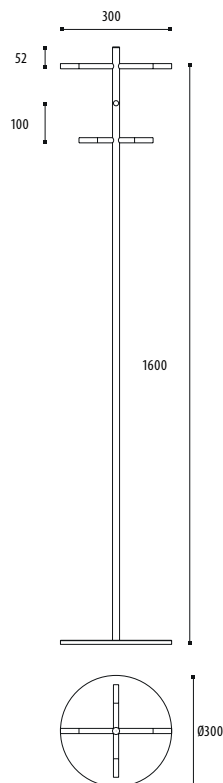

49.520 - 0885

INOX AISI 304

Portemanteaux - Kapstok

495200885	328 x 40	50	20 - 30		Inox Brossé / Geborsteld RVS	0885

49.177 - 0885

INOX AISI 304

Portemanteaux - Kapstok

491770885	328 x 40	32	32	16	Inox Brossé / Geborsteld RVS	0885

49.933 - 0885

INOX AISI 304

Perroquet - Kapstok met staander

499330885		1600	19...300		Inox Brossé / Geborsteld RVS	0885