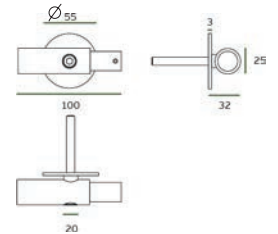

89.012 - 0885

890120885

Connecteur mural + embout Acier Inox Brossé
Muurbevestiging + eindstuk Geborsteld RVS

0885