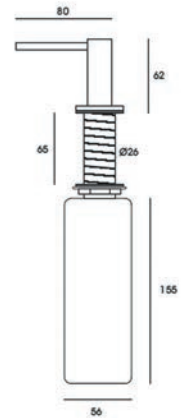

49.884 - 0885

INOX AISI 304

Distributeur de savon encastré - Ingebouwd Zeepverdelers ± 0,33 L

498840885	56	282		Inox Brossé / Geborsteld RVS	0885