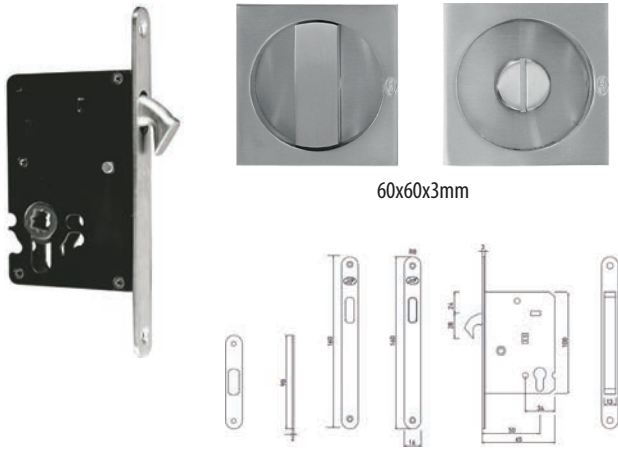

47.698

INOX AISI 304

Serrure pour porte coulissante - Slot voor schuifdeur

47698