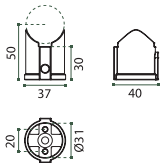

89.603 - R885 Inox Raw

89.604 - R885 Inox Raw

89603R885

89604R885