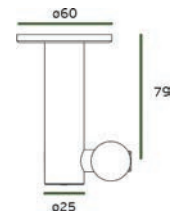

89.043 - 0885

890430885

Connecteur plafond + embout Acier Inox Brossé
Plafondverbinding + eindstuk Geborsteld RVS

0885