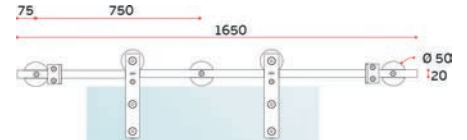

KIT PORTE COULISSANTE – SCHUIFDEURKIT

89.120 – 1650 – 0885

8912016500885

Kit porte coulissante verre 89.120 Inox Brossé
Ophangingskit glazen deur 89.120 Geborsteld RVS

89.122 – 1650 – 0885

8912216500885

Kit porte coulissante verre 89.122 Inox Brossé
Ophangingskit glazen deur 89.122 Geborsteld RVS