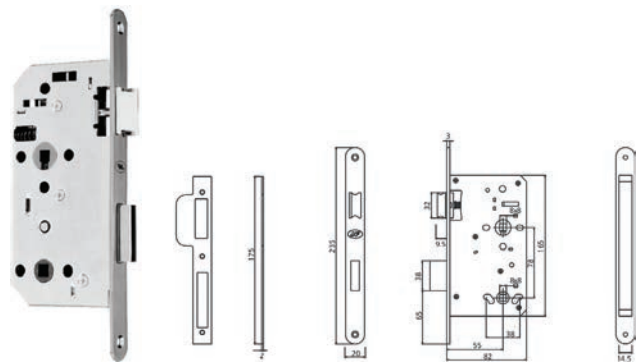

47.663

INOX AISI 304

Serrure pour Sanitaire - WC Slot

47663