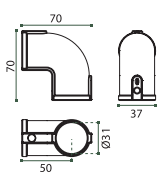

THINK. CONNECT. BUILD

INOX AISI 304

89.601 - R885 Inox Raw

89601R885