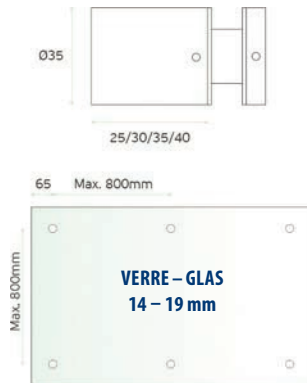

89.106 - - 0885

INOX AISI 304

Entretoise et fixation verre - Afstandhouder en glasbevestiging

89106250885	25	35	Inox Brossé / Geborsteld RVS	0885
89106300885	30	35	Inox Brossé / Geborsteld RVS	0885
89106350885	35	35	Inox Brossé / Geborsteld RVS	0885
89106400885	40	35	Inox Brossé / Geborsteld RVS	0885