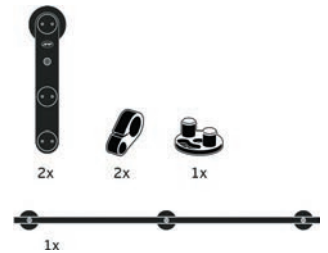

KIT PORTE COULISSANTE – SCHUIFDEURKIT

89.120 – 1650 – 0885

8912016500885

Kit porte coulissante verre 89.120 Inox Brossé
Ophangingskit glazen deur 89.120 Geborsteld RVS

89.122 – 1650 – 0885

8912216500885

Kit porte coulissante verre 89.122 Inox Brossé
Ophangingskit glazen deur 89.122 Geborsteld RVS