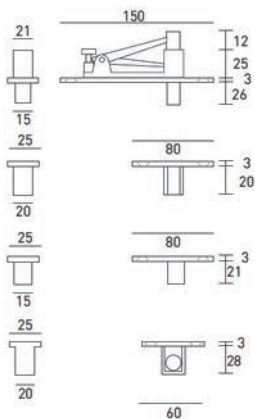

09.970 - 0885

INOX AISI 304

099700885 Pivot - Draaispil