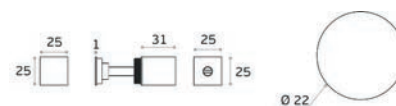

09.813 - P 45/50 - 0885

Ensemble WC Acier Inox Brossé (épaisseur porte : 45 / 50 mm)
WC sluiting Geborsteld RVS (deurdikte : 45 / 50 mm)

09813P45500885