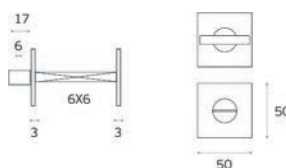

09.613 - P 45/50 - 0885

Ensemble WC Acier Inox Brossé (épaisseur porte : 45 / 50 mm)
WC sluiting Geborsteld RVS (deurdikte : 45 / 50 mm)

09613P45500885