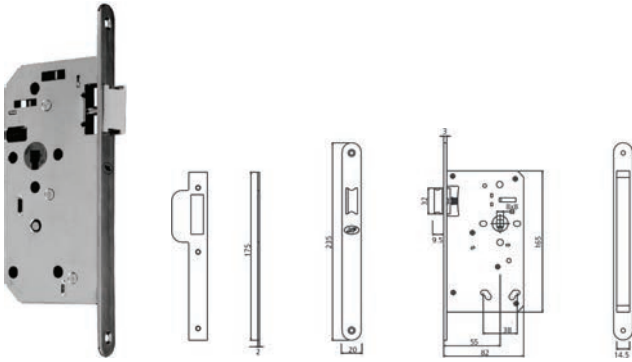

## 47.660

INOX AISI 304

Serrure de Passage - Passageslot

47660