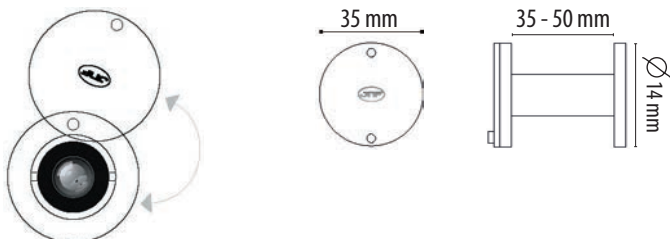

09.310-0885

INOX AISI 304

Judas - Kijkgat

093100885 35 - 50 35 Inox Brossé / Geborsteld RVS 0885