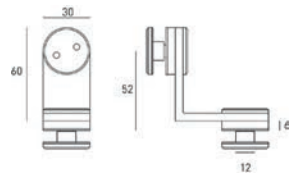

89.401 - 0885

INOX AISI 316

Connecteur 90° verre/verre - Hoekverbindingstuk 90° glas/glas

894010885 8/10 Inox Brosé / Geborsteld RVS 0885