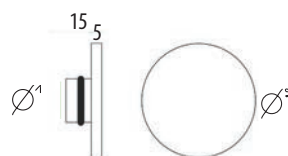

89.552 - $\varnothing^1$ - 0885

	$\varnothing^1$	$\varnothing^2$				
89552190885	19	45	15	5	Inox Brosé / Geborsteld RVS	0885
89552250885	25	50	15	5	Inox Brosé / Geborsteld RVS	0885