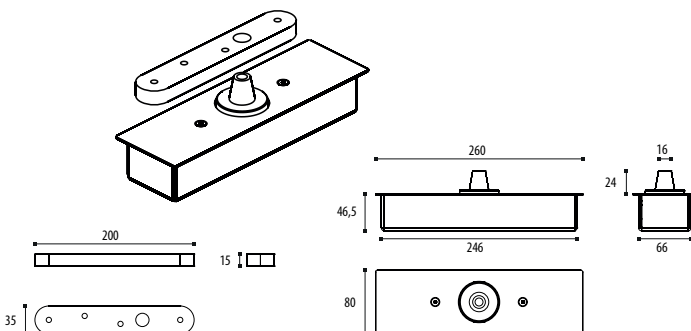

# 47.662

Serrure Yale - Yale Slot  
47662