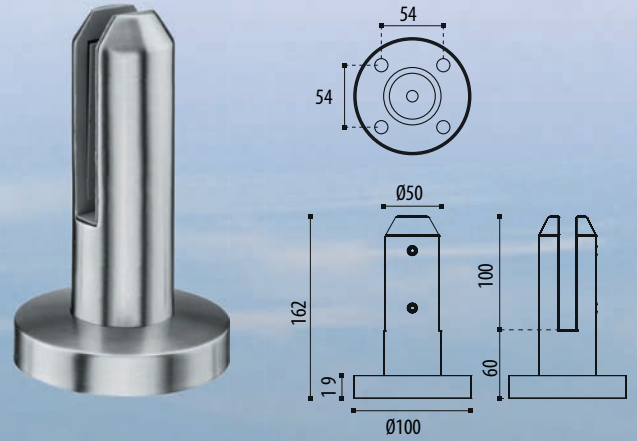

89.853 - 0885

INOX AISI 304

Pied de fixation verre - Voetbevestiging voor glas

898530885

Inox Brossé / Geborsteld RVS

0885