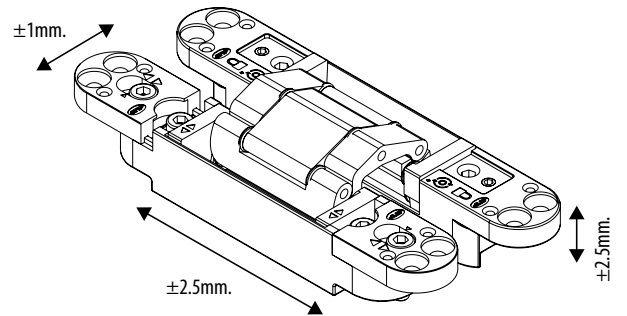

## 49.356 - 3D - 245

493563D245

Charnière invisible  
Onzichtbaar scharnier

200.000 CYCLES

Poids  
Gewicht (kg)

FIREPROOF