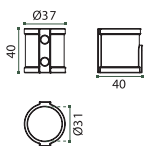

89.605 - R885 Inox Raw

89605R885