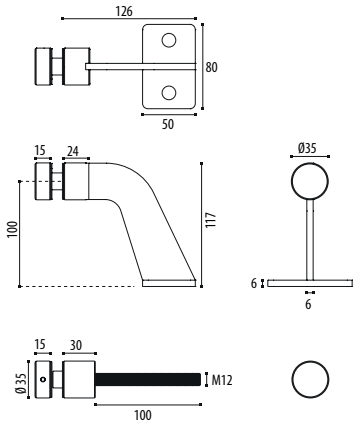

89.902 - 0885

INOX AISI 304

Support pour verre - Steun voor glas

899020885

Inox Brossé / Geborsteld RVS

0885