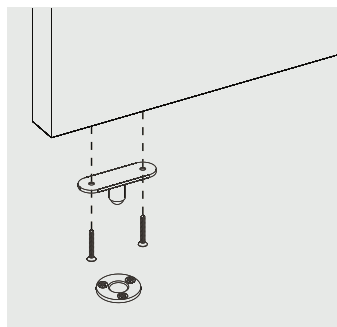

## 09.955 - 0885

INOX AISI 304

09955

Pivot pour porte bois  
Draaispil voor houten deur

Max 900mm

47.710

30kg

Aimants - Magneten