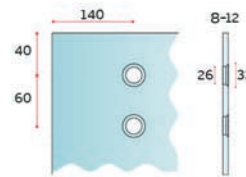

KIT PORTE COULISSANTE – SCHUIFDEURKIT

89.120 – 1650 – 0885

8912016500885

Kit porte coulissante verre 89.120 Inox Brossé
Ophangingskit glazen deur 89.120 Geborsteld RVS

89.122 – 1650 – 0885

8912216500885

Kit porte coulissante verre 89.122 Inox Brossé
Ophangingskit glazen deur 89.122 Geborsteld RVS