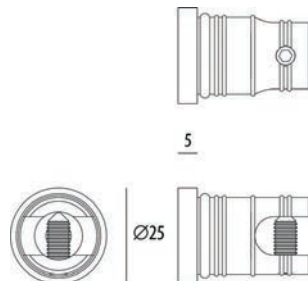

## 89.115 – 0885

INOX AISI 304

Connecteur tube Ø 25 / mur - Verbindingsstuk buis Ø 25 / Muur

891150885

Inox Brossé / Geborsteld RVS

0885