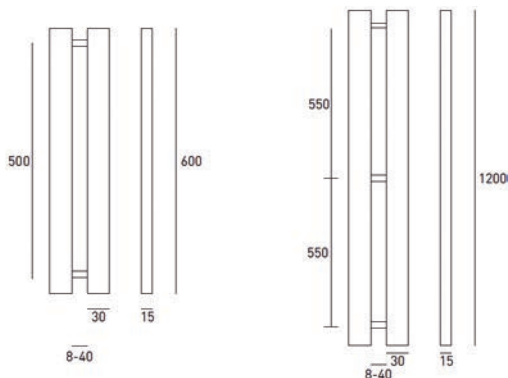

29.201 - P - T↔T - 0885

INOX AISI 304

	T↔T	↔	I↔	↔	
29201P5000885	500	600	30	32 x 15	Inox Brossé / Geborsteld RVS
29201P11000885	1100	1200	30	32 x 15	Inox Brossé / Geborsteld RVS