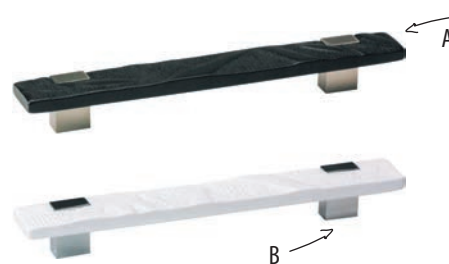

37.207 - 160 - - 0385

A						
3702716002020385	160	221	30		Résine Noir Mat / Zwart Mat Hars	0202
3702716002010385	160	221	30		Résine Blanche Mat / Wit Mat Hars	0201
B						
Nickel Brossé / Geborsteld Nikkel						0385