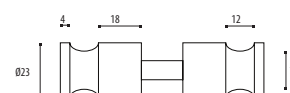

47.151 - P - 0885

INOX AISI 304

Paire Boutons Inox Brossé
Paar Knoppen Geborsteld RVS

47151P0885