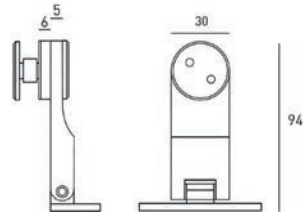

89.101 - 0885

INOX AISI 316

Charnière à ressort mur/verre - Scharnier met veer voor muur/glas

891010885 8/10 Inox Brosé / Geborsteld RVS 0885