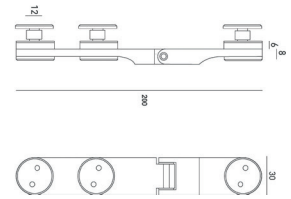

89.407 - 0885

INOX AISI 316

Charnière verre/verre - Scharnier glas/glas

894070885 8/10 Inox Brosé / Geborsteld RVS 0885