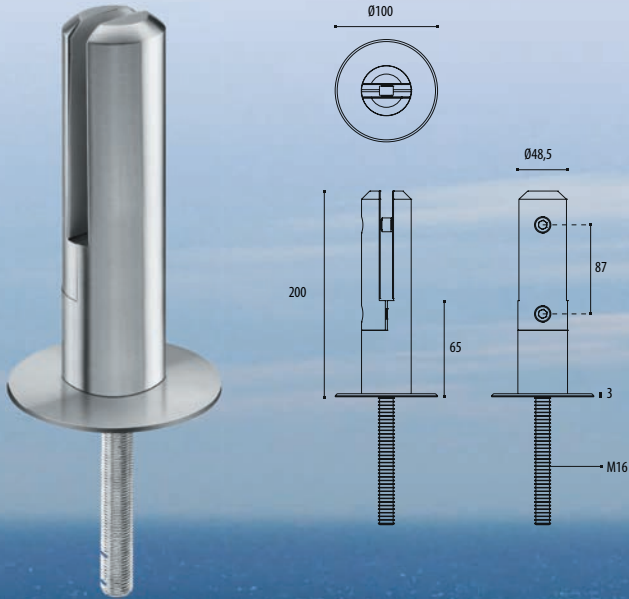

89.850 - 0885

INOX AISI 304

Pied de fixation verre - Voetbevestiging voor glas

898500885

Inox Brossé / Geborsteld RVS

0885