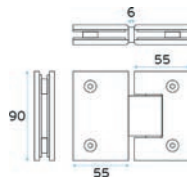

89.318 – 0885

INOX AISI 304

Charnière à ressort verre / verre - Scharnier met veer voor glas / glas

893180885

Inox Brossé / Geborsteld RVS

0885