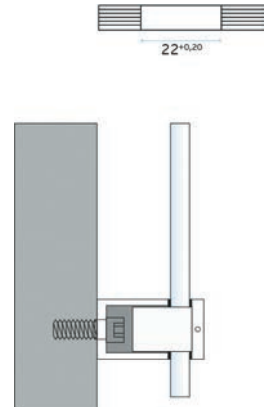

89.107 - - 0885

INOX AISI 304

Entretoise et fixation verre - Afstandhouder en glasbevestiging

89107250885	25	35	Inox Brossé / Geborsteld RVS	0885
89107300885	30	35	Inox Brossé / Geborsteld RVS	0885
89107350885	35	35	Inox Brossé / Geborsteld RVS	0885
89107400885	40	35	Inox Brossé / Geborsteld RVS	0885